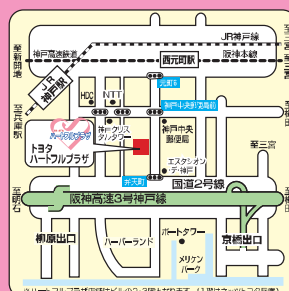

ステップ台

**Welcab** フェア期間以外も常時ウェルキャブを展示しています!

トヨタウェルキャブ総合展示場

**トヨタハートフルプラザ神戸**

営業時間 / 午前10:00~午後6:00 定休日 / 毎週月曜日(祝日の場合は翌日)

〒650-0023 神戸市中央区栄町通7-1-3

TEL.078-366-1616 FAX.078-360-0399

ハートフルプラザ神戸 検索 <http://toyota.jp/heartful/>

**お車の場合**

- 阪神高速3号神戸線ご利用の場合  
京橋または柳原出口より国道2号線へ
- 国道2号線ハーバーランドモザイク入口の弁天町  
交差点から北側に約20m

**電車をご利用の場合**

- JR神戸駅より徒歩5分
- 阪神西元町駅より徒歩3分  
神戸中央郵便局西向かい