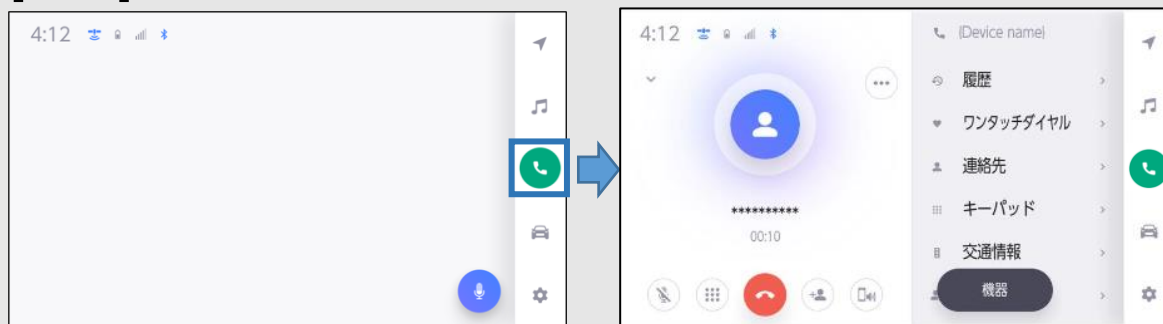

- ・ディスプレイオーディオグレードでも、
moviLinkやNaviCon®の
Bluetooth® 目的地転送に対応

※ディスプレイオーディオ+では対応済み

※moviLinkの画像を掲載

地図表示の視認性改善 -推奨レーン-

<画面イメージ>

従来の動作/表示

- ・ 推奨レーン表示が地図と同化して見にくい

改善内容

- ・ 推奨レーン表示を見やすくするため、配色を変更し、視認性を向上

通話中のメニュー表示改善

<画面イメージ>

[通話中]

従来の動作/表示

- ・ 電話を切るための操作が分かりづらかった。
(電話画面に切り替える必要があるが、
操作手順がわかりづらい。)

改善内容

- ・ 通話中はメニューの電話ボタンを応答ボタンの表
現に切り替え、電話画面への切り替え操作を
分かりやすくする

[通話中]

Bluetooth接続機器 表示改善

<画面イメージ>

従来の動作/表示

- ・ 現在接続されている端末において、どの機能が有効になっているか、デバイスリスト上で分からない

改善内容

- ・ デバイスリストの横に、現在有効となっている機能アイコンを表示

着信時のバナー表示改善