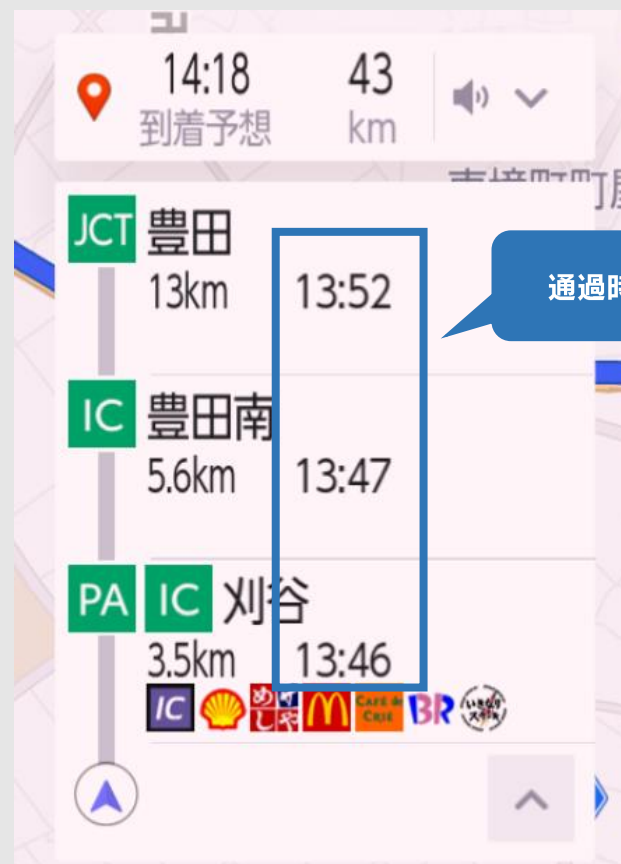

改善内容

- ・ インターチェンジ、サービスエリア、パーキングエリア 等の通過時刻を表示する