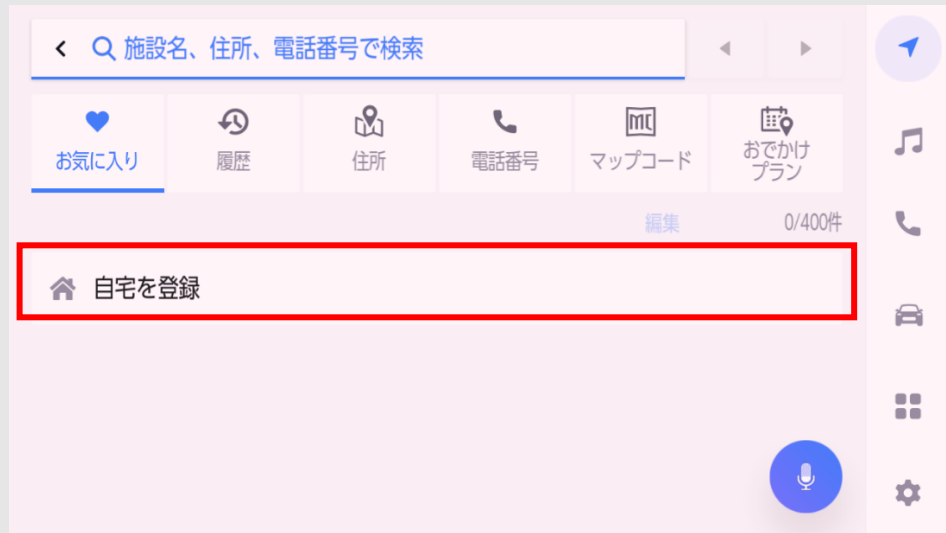

従来の動作/表示

- ・ PHEV 高速略図サービスエリア/パーキングエリア付帯施設で充電ステーションとガソリンスタンドが併設していた場合、充電ステーションのみ表示

改善内容

- ・ 高速略図サービスエリア/パーキングエリア付帯施設に充電ステーションとガソリンスタンドが併設していた場合、双方表示

サービスエリア、パーキングエリア等の通過時刻表示

<画面イメージ>

従来の動作/表示

- ・ 高速略図上に表示しているインターチェンジ/サービスエリア/パーキングエリア 等に対して、自車位置（現在位置）からの距離のみを表示

改善内容

- ・ インターチェンジ、サービスエリア、パーキングエリア 等の通過時刻を表示する

「自宅を登録」アイコンの表示改善

<画面イメージ>

従来の動作/表示

- ・ 「自宅を登録」アイコンに対して灰色文字を使用

改善内容

- ・ 「自宅を登録」アイコンを青色文字に変更し、「自宅を登録」アイコンを強調する