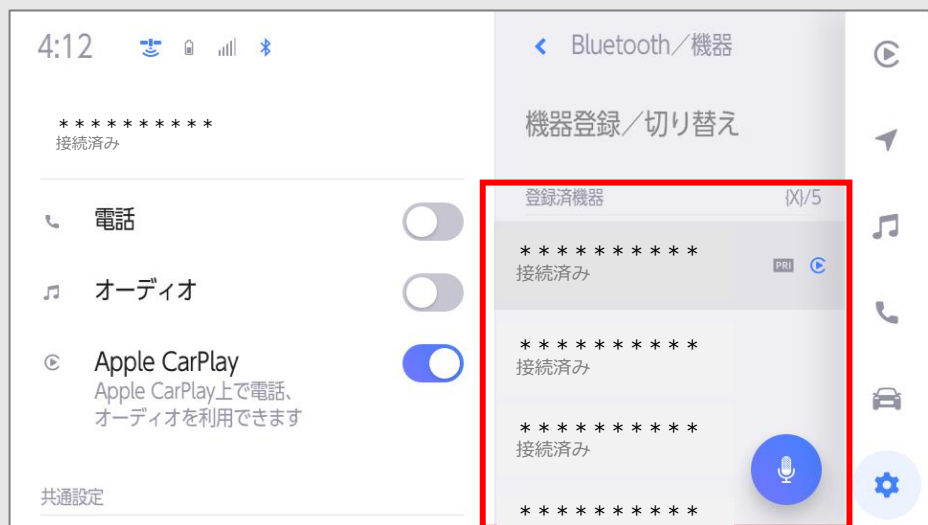

- ・ディスプレイオーディオグレードでも、
moviLinkやNaviCon®の
Bluetooth® 目的地転送に対応

※ディスプレイオーディオ+では対応済み

※moviLinkの画像を掲載

地図表示の視認性改善 -推奨レーン-

<画面イメージ>

従来の動作/表示

- ・ 推奨レーン表示が地図と同化して見にくい

改善内容

- ・ 推奨レーン表示を見やすくするため、配色を変更し、視認性を向上

通話中のメニュー表示改善

<画面イメージ>

[通話中]

従来の動作/表示

- ・ 電話を切るための操作が分かりづらかった。
(電話画面に切り替える必要があるが、
操作手順がわかりづらい。)

改善内容

- ・ 通話中はメニューの電話ボタンを応答ボタンの表
現に切り替え、電話画面への切り替え操作を
分かりやすくする

[通話中]

Bluetooth接続機器 表示改善

<画面イメージ>

従来の動作/表示

- ・ 現在接続されている端末において、どの機能が有効になっているか、デバイスリスト上で分からない

改善内容

- ・ デバイスリストの横に、現在有効となっている機能アイコンを表示

着信時のバナー表示改善