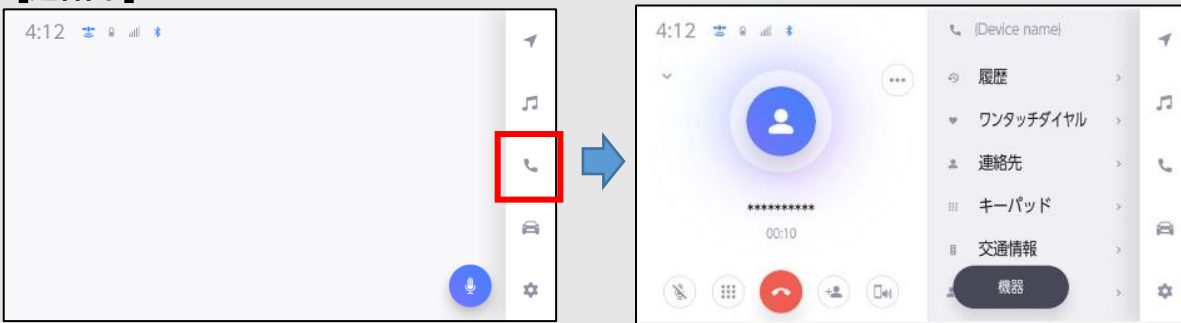

スマートフォン連携Bluetooth® 目的地転送改善

<画面イメージ>

ディスプレイオーディオグレードは
スマートフォンのBluetooth®
目的地転送に対応していない

従来の動作/表示

- ・ディスプレイオーディオグレードにおいて、
moviLinkやNaviCon®(スマートフォンアプリ)から
Bluetooth® 目的地転送に対応していない

※NaviConは株式会社デンソーの登録商標です

改善内容

- ・ディスプレイオーディオグレードでも、
moviLinkやNaviCon®の
Bluetooth® 目的地転送に対応

※ディスプレイオーディオ+では対応済み

※moviLinkの画像を掲載

地図表示の視認性改善 -推奨レーン-

<画面イメージ>

従来の動作/表示

- ・ 推奨レーン表示が地図と同化して見にくい

改善内容

- ・ 推奨レーン表示を見やすくするため、配色を変更し、視認性を向上

通話中のメニュー表示改善

<画面イメージ>

[通話中]

従来の動作/表示

- ・ 電話を切るための操作が分かりづらかった。
(電話画面に切り替える必要があるが、
操作手順がわかりづらい。)

改善内容

- ・ 通話中はメニューの電話ボタンを応答ボタンの表
現に切り替え、電話画面への切り替え操作を
分かりやすくする

[通話中]

Bluetooth接続機器 表示改善

<画面イメージ>

従来の動作/表示

- ・ 現在接続されている端末において、どの機能が有効になっているか、デバイスリスト上で分からない

改善内容

- ・ デバイスリストの横に、現在有効となっている機能アイコンを表示

着信時のバナー表示改善