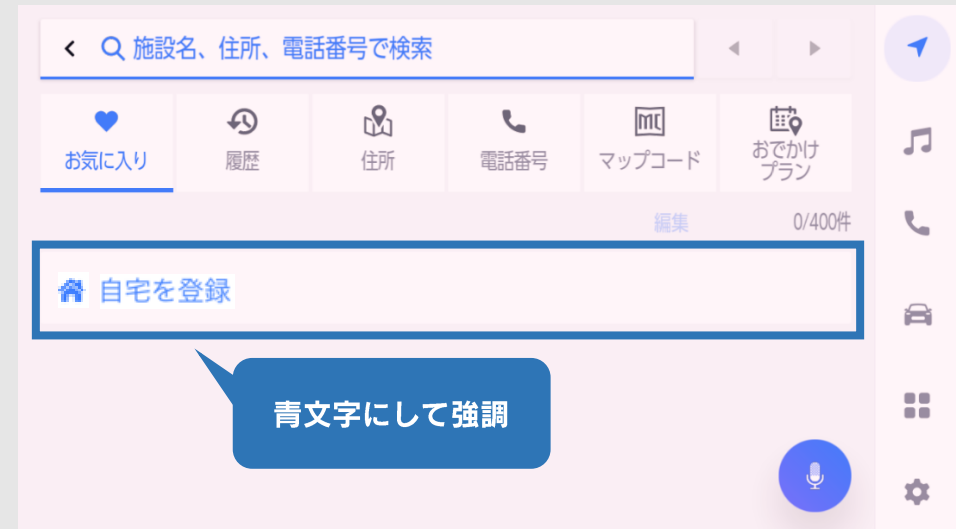

従来の動作/表示

- ・ PHEV 高速略図サービスエリア/パーキングエリア付帯施設で充電ステーションとガソリンスタンドが併設していた場合、充電ステーションのみ表示

改善内容

- ・ 高速略図サービスエリア/パーキングエリア付帯施設に充電ステーションとガソリンスタンドが併設していた場合、双方表示

サービスエリア、パーキングエリア等の通過時刻表示

<画面イメージ>

従来の動作/表示

- ・ 高速略図上に表示しているインターチェンジ/サービスエリア/パーキングエリア 等に対して、自車位置（現在位置）からの距離のみを表示

改善内容

- ・ インターチェンジ、サービスエリア、パーキングエリア 等の通過時刻を表示する

「自宅を登録」アイコンの表示改善

<画面イメージ>

従来の動作/表示

- ・ 「自宅を登録」アイコンに対して灰色文字を使用

改善内容

- ・ 「自宅を登録」アイコンを青色文字に変更し、「自宅を登録」アイコンを強調する