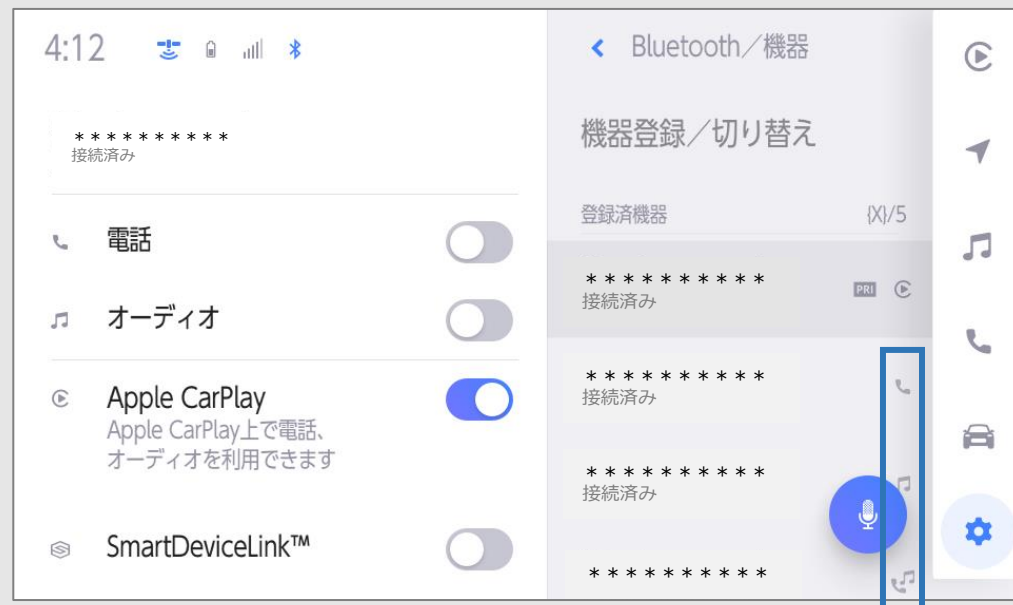

- ・ 推奨レーン表示を見やすくするため、配色を変更し、視認性を向上

通話中のメニュー表示改善

<画面イメージ>

[通話中]

従来の動作/表示

- ・ 電話を切るための操作が分かりづらかった。
(電話画面に切り替える必要があるが、
操作手順がわかりづらい。)

改善内容

- ・ 通話中はメニューの電話ボタンを応答ボタンの表
現に切り替え、電話画面への切り替え操作を
分かりやすくする

[通話中]

Bluetooth接続機器 表示改善

<画面イメージ>

従来の動作/表示

- ・ 現在接続されている端末において、どの機能が有効になっているか、デバイスリスト上で分からない

改善内容

- ・ デバイスリストの横に、現在有効となっている機能アイコンを表示

着信時のバナー表示改善

<画面イメージ>

従来の動作/表示

- ・ 電話着信時のバナーにおいて、どの端末が受信したのか分からない

改善内容

- ・ バナーに通話を受信している端末名称を表示