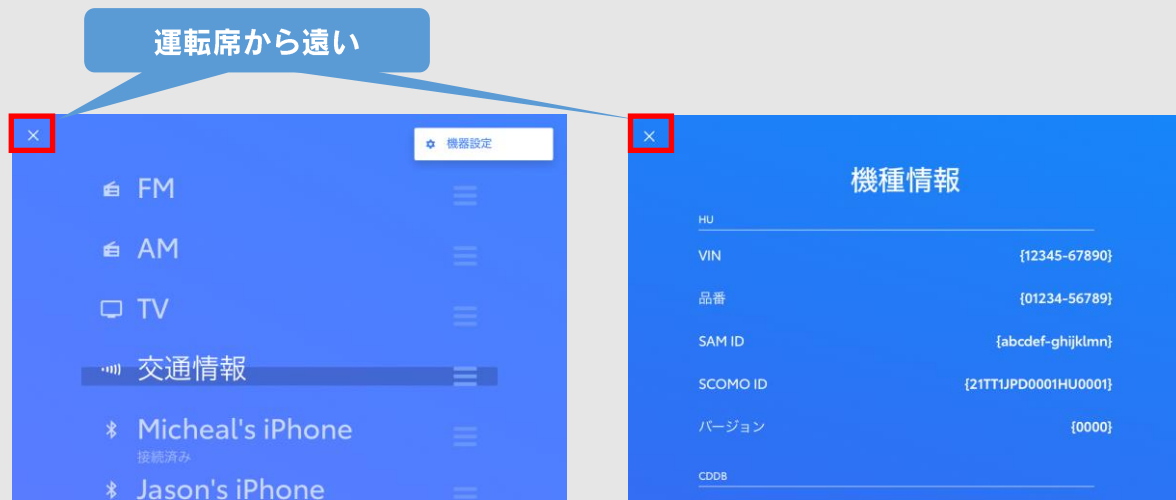

2023年8月23日_配信内容

2023.8.22
トヨタ自動車株式会社

Audioソース画面の×釦（閉じる釦）の位置修正

<画面イメージ>

改善内容

従来の動作/表示

- ・ 運転席から×ボタンが遠く、押しにくい

- ・ 日本仕向の車両に対し、左→右に×ボタンの表示位置を変更

マイセッティング※：ゲスト設定の引継ぎ

※マイセッティングとは、車両やマルチメディアのさまざまな設定を、ドライバーごとに保存する機能です。

<画面イメージ>

従来の動作/表示

・始めて使うとき
ご購入後、「マイセッティング」を利用しないまま一定期間ご乗車のお客様が、初めてマイセッティング機能を使う際、ご自身の設定を、新規作成する設定に引き継げない

・お車を買替えたとき
お乗り換えのお客様が、設定（ナビのメモリ地点など）を引き継ぐことができない。

改善内容

- ・ドライバー登録時に、ゲスト設定を新規作成のドライバーに引き継ぐ仕組みを追加する

■詳細：

ドライバー登録時、

(1) マイセッティングを初めて使用される場合は、ドライバー登録時に、自動でゲストの設定を引き継ぐ

(2) マイセッティングを他のお車で使用されたことがある場合は、ドライバー登録時に「お預りしている設定情報があります」が表示される

「いいえ」の場合は、ゲスト設定を引き継ぐ

「はい」の場合は、センターに保存された設定が適用される