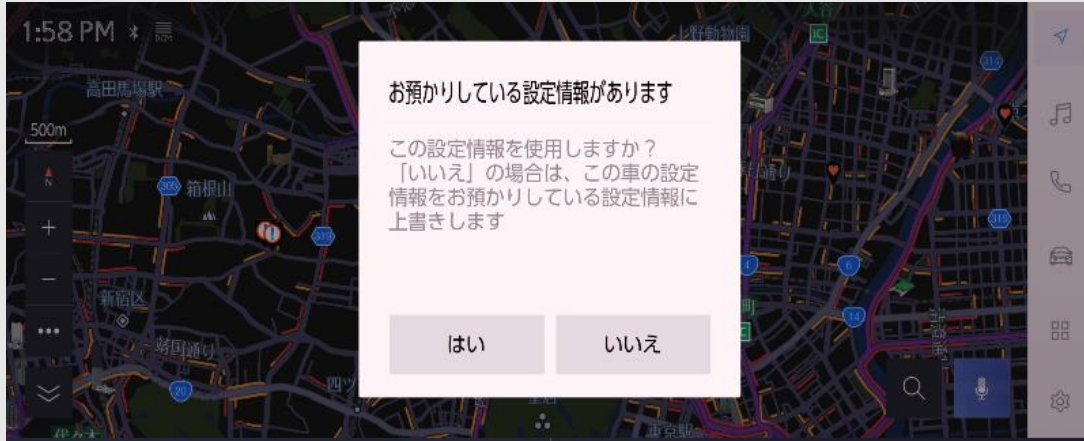

マイセッティング※：ゲスト設定の引継ぎ

※マイセッティングとは、車両やマルチメディアのさまざまな設定を、ドライバーごとに保存する機能です。

<画面イメージ>

従来の動作/表示

・始めて使うとき
ご購入後、「マイセッティング」を利用しないまま一定期間ご乗車のお客様が、初めてマイセッティング機能を使う際、ご自身の設定を、新規作成する設定に引き継げない

・お車を買替えたとき
お乗り換えのお客様が、設定（ナビのメモリ地点など）を引き継ぐことができない。

改善内容

- ・ドライバー登録時に、ゲスト設定を新規作成のドライバーに引き継ぐ仕組みを追加する

■詳細：

ドライバー登録時、

(1) マイセッティングを初めて使用される場合は、ドライバー登録時に、自動でゲストの設定を引き継ぐ

(2) マイセッティングを他のお車で使用されたことがある場合は、ドライバー登録時に「お預りしている設定情報があります」が表示される

「いいえ」の場合は、ゲスト設定を引き継ぐ

「はい」の場合は、センターに保存された設定が適用される