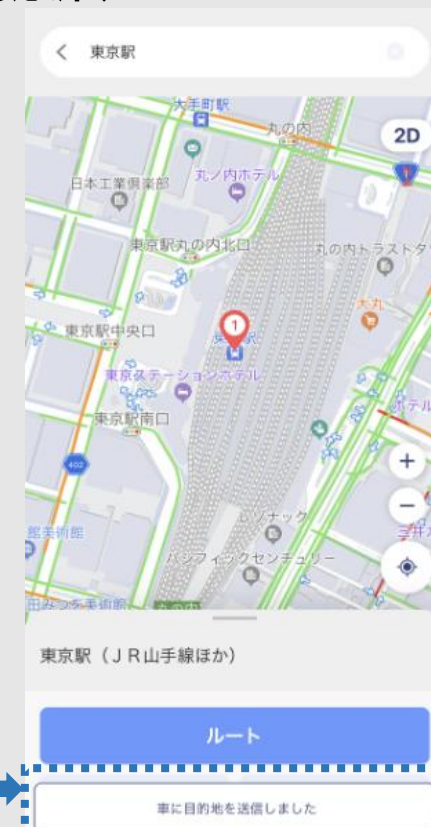

従来の動作/表示

- ・ PHEV 高速略図サービスエリア/パーキングエリア付帯施設で充電ステーションとガソリンスタンドが併設していた場合、充電ステーションのみ表示

改善内容

- ・ 高速略図サービスエリア/パーキングエリア付帯施設に充電ステーションとガソリンスタンドが併設していた場合、双方表示

サービスエリア、パーキングエリア等の通過時刻表示

<画面イメージ>

従来の動作/表示

- ・ 高速略図上に表示しているインターチェンジ/サービスエリア/パーキングエリア 等に対して、自車位置（現在位置）からの距離のみを表示

改善内容

- ・ インターチェンジ、サービスエリア、パーキングエリア 等の通過時刻を表示する

「自宅を登録」アイコンの表示改善

<画面イメージ>

従来の動作/表示

- ・ 「自宅を登録」アイコンに対して灰色文字を使用

改善内容

- ・ 「自宅を登録」アイコンを青色文字に変更し、「自宅を登録」アイコンを強調する

スマートフォン連携Bluetooth® 目的地転送改善

<画面イメージ>

ディスプレイオーディオグレードは
スマートフォンのBluetooth®
目的地転送に対応していない

従来の動作/表示

- ・ディスプレイオーディオグレードにおいて、
moviLinkやNaviCon®(スマートフォンアプリ)から
Bluetooth® 目的地転送に対応していない

※NaviConは株式会社デンソーの登録商標です

改善内容

- ・ディスプレイオーディオグレードでも、
moviLinkやNaviCon®の
Bluetooth® 目的地転送に対応

※ディスプレイオーディオ+では対応済み

※moviLinkの画像を掲載

地図表示の視認性改善 -推奨レーン-

<画面イメージ>

従来の動作/表示

- ・ 推奨レーン表示が地図と同化して見にくい

改善内容