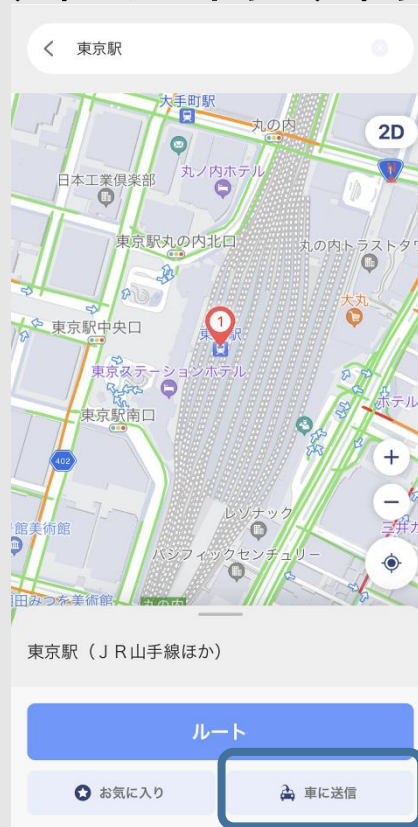

従来の動作/表示

- ・ PHEV 高速略図サービスエリア/パーキングエリア付帯施設で充電ステーションとガソリンスタンドが併設していた場合、充電ステーションのみ表示

改善内容

- ・ 高速略図サービスエリア/パーキングエリア付帯施設に充電ステーションとガソリンスタンドが併設していた場合、双方表示

サービスエリア、パーキングエリア等の通過時刻表示

<画面イメージ>

従来の動作/表示

- ・ 高速略図上に表示しているインターチェンジ/サービスエリア/パーキングエリア 等に対して、自車位置（現在位置）からの距離のみを表示

改善内容

- ・ インターチェンジ、サービスエリア、パーキングエリア 等の通過時刻を表示する

「自宅を登録」アイコンの表示改善

<画面イメージ>

従来の動作/表示

- ・ 「自宅を登録」アイコンに対して灰色文字を使用

改善内容

- ・ 「自宅を登録」アイコンを青色文字に変更し、「自宅を登録」アイコンを強調する

スマートフォン連携Bluetooth® 目的地転送改善

<画面イメージ>

ディスプレイオーディオグレードは
スマートフォンのBluetooth®
目的地転送に対応していない

従来の動作/表示

- ・ディスプレイオーディオグレードにおいて、
moviLinkやNaviCon®(スマートフォンアプリ)から
Bluetooth® 目的地転送に対応していない

※NaviConは株式会社デンソーの登録商標です

改善内容

- ・ディスプレイオーディオグレードでも、
moviLinkやNaviCon®の
Bluetooth® 目的地転送に対応

※ディスプレイオーディオ+では対応済み

※moviLinkの画像を掲載

地図表示の視認性改善 -推奨レーン-

<画面イメージ>

従来の動作/表示

- ・ 推奨レーン表示が地図と同化して見にくい

改善内容