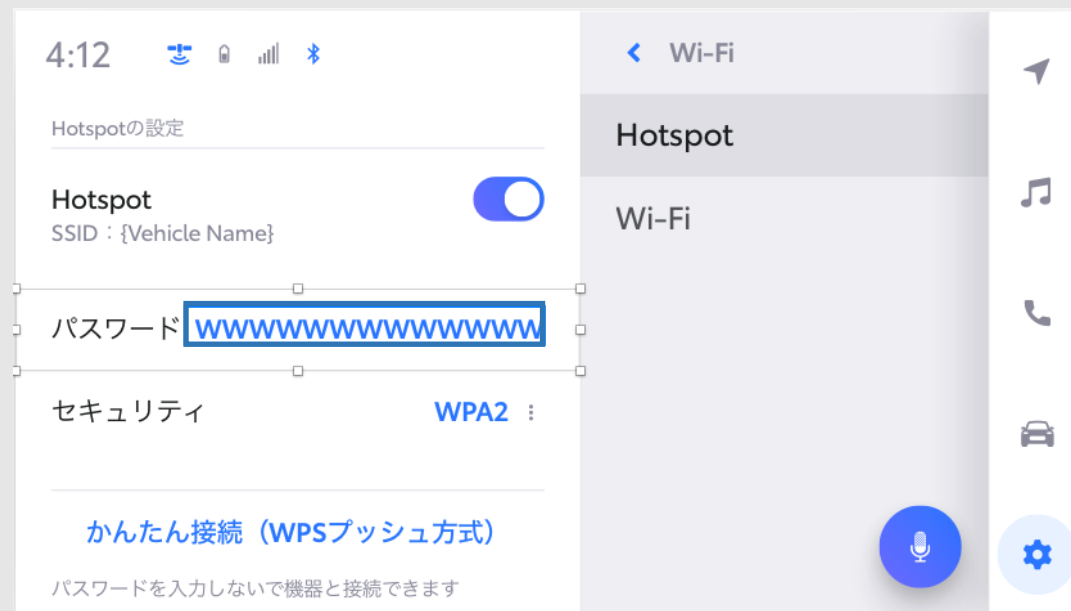

Wi-Fi® Passwords 文字切れ

<画面イメージ>

従来の動作/表示

- ・パスワードの表示枠が狭いため文字切れし、一目で確認できないことにお客様に煩わしさを与えてしまう

改善内容

- ・Wi-Fi®のPasswordsが見切れてしまうためテキスト幅を確保して、表示幅を改善

PHEV高速略図付帯施設対応(充電/ガソリン双方表示)

<画面イメージ>

従来の動作/表示

- ・ PHEV 高速略図サービスエリア/パーキングエリア付帯施設で充電ステーションとガソリンスタンドが併設していた場合、充電ステーションのみ表示

改善内容

- ・ 高速略図サービスエリア/パーキングエリア付帯施設に充電ステーションとガソリンスタンドが併設していた場合、双方表示

サービスエリア、パーキングエリア等の通過時刻表示

<画面イメージ>

従来の動作/表示

- ・ 高速略図上に表示しているインターチェンジ/サービスエリア/パーキングエリア 等に対して、自車位置（現在位置）からの距離のみを表示

改善内容

- ・ インターチェンジ、サービスエリア、パーキングエリア 等の通過時刻を表示する

「自宅を登録」アイコンの表示改善

<画面イメージ>

従来の動作/表示

- ・ 「自宅を登録」アイコンに対して灰色文字を使用

改善内容

- ・ 「自宅を登録」アイコンを青色文字に変更し、「自宅を登録」アイコンを強調する