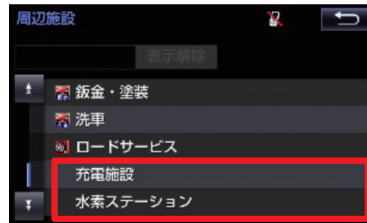

■ 充電施設・水素ステーションの検索

周辺施設やジャンル検索に、充電施設や水素ステーションを追加。地図上に施設記号を出しながら、充電施設等を探ることができるようになります。

ご存知ですか?

※3 通信による地図情報の更新サービス

T-Connectナビをお使いのお客様は、「マップオンデマンド」^{※3}で道路データ 著名な施設情報を更新できます。

(新車購入またはナビ購入から3年間無料) ナビ地図ソフトの購入日から2年間^{※4}、マップオンデマンド地図更新サービスをご利用いただけます! 詳しくは販売店にお尋ねください。
※4 ナビの機種により2年未満になる、もしくはサービスが終了している場合がございます。

マップオンデマンドでの更新データは、ナビ地図ソフトによる「全更新」と更新可能なデータの範囲が異なります

全更新で更新可能なデータの一例		全更新	マップオンデマンド
道路	高速・有料道路データ	○	○
	高速・有料道などの料金データ	○	×^{※5}
	リアル交差点表示	○	×
音声	道路名・交差点名などの音声案内	○	×
	一般施設	○	×^{※6}
検索	著名な施設情報	○	○
	市町村合併	○	×
放送局	AM、FMの放送局名	○^{※7}	×
市街図	スケール表示50m以下で表示される家・ビル形状など	○	×

※5 更新箇所ルート探索時の料金表示は、更新前の料金、もしくは不明と表示されます。※6 T-Connect/G-BOOK mx(Ver.2.1) 対応ナビは、施設記号を表示する場合のみ、コンビニエンスストア・ガソリンスタンド・ファミリーレストラン・ファーストフード・駐車場の情報が更新されます。21秋版以降は、充電施設と水素ステーションも追加されます。※7 一部の機種では更新されません。

プライス

ナビゲーションタイプ	メーカー希望小売価格(円)	消費税抜き価格(円)	
HDD(A) 更新ツール方式(店頭書換方式)	16,500	15,000	
HDD(C) USB書換方式	21,450	19,500	
SD(D) SD交換方式	21,450	19,500	
	22,000	20,000	
SD(E) microSD交換方式	22,000	20,000	
	GR専用 T-Connect ナビ DSZT-WA6T	33,000	30,000
SD(F) USB書換方式	24,200	22,000	
内蔵メモリ(H) SD書換方式	22,000	20,000	
DVD	16,500	15,000	

● 価格は取付費を含まないメーカー希望小売価格です。作業時間に応じた取付費が別に発生する場合があります。取付費は販売店が独自に定めておりますので、詳しくは各販売店にお尋ねください。● 仕様・価格は2024年6月現在のもので、予告なく変更する場合があります。

⚠️ ご存じでしたか? 更新情報はこれだけではありません。

ここに記載されているのは更新情報の一部です。全ての情報はホームページでカンタンに確認できます。 <https://toyota.jp/dop/navisoft/update>

ご注意: 収録データ^{※8}は、2023年9月時点までに確認した情報に基づき編集されています。*一部例外があります。

※8 道路^{※9}・施設・料金^{※10}等のデータは、一部反映されていないものもあります。

※9 広域(縮小)表示(50m~200km)で表示される道路が、市街図(50m図または25m図)表示の時に表示されない場合があります。

※10 ナビ画面に表示されるETC料金と、ETCゲートで表示される実際のETC料金が異なる場合があります。