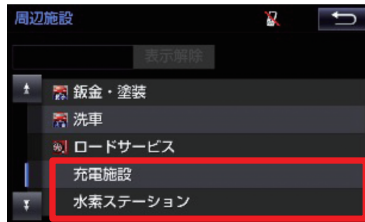

■ 充電施設・水素ステーションの検索

周辺施設やジャンル検索に、充電施設や水素ステーションを追加。地図上に施設記号を出しながら、充電施設等を探すことができるようになります。

ご存知ですか?

※3 通信による地図情報の更新サービス

T-Connectナビをお使いのお客様は、「マップオンデマンド」^{※3}で道路データ 著名な施設情報を更新できます。

(新車購入またはナビ購入から3年間無料) ナビ地図ソフトの購入日から2年間^{※4}、マップオンデマンド地図更新サービスをご利用いただけます! 詳しくは販売店にお尋ねください。
※4 ナビの機種により2年未満になる、もしくはサービスが終了している場合がございます。

マップオンデマンドでの更新データは、ナビ地図ソフトによる「全更新」と更新可能なデータの範囲が異なります

全更新で更新可能なデータの一例		全更新	マップオンデマンド	
道路	高速・有料道路データ	○	○	
	高速・有料道などの料金データ	○	×^{※5}	
	リアル交差点表示	○	×	
音声	道路名・交差点名などの音声案内	○	×	
	検索	一般施設	○	×^{※6}
著名な施設情報		○	○	
住所	市町村合併	○	×	
放送局	AM、FMの放送局名	○^{※7}	×	
市街図	スケール表示50m以下で表示される家・ビル形状など	○	×	

※5 更新箇所ルート探索時の料金表示は、更新前の料金、もしくは不明と表示されます。※6 T-Connect/G-BOOK mx (Ver.2.1) 対応ナビは、施設記号を表示する場合のみ、コンビニエンスストア・ガソリンスタンド・ファミリーレストラン・ファーストフード・駐車場の情報が更新されます。21秋版以降は、充電施設と水素ステーションも追加されます。※7 一部の機種では更新されません。

プライス

ナビゲーションタイプ	メーカー希望小売価格 (円)	消費税抜き価格 (円)	
HDD(A) 更新ツール方式 (店頭書換方式)	16,500	15,000	
HDD(C) USB書換方式	21,450	19,500	
SD(D) SD交換方式	21,450	19,500	
	22,000	20,000	
SD(E) microSD交換方式	22,000	20,000	
	GR専用 T-Connect ナビ DSZT-WA6T	33,000	30,000
SD(F) USB書換方式	22,000	20,000	
	24,200	22,000	
内蔵メモリ(H) SD交換方式	24,200	22,000	
DVD	16,500	15,000	

● 価格は取付費を含まないメーカー希望小売価格です。作業時間に応じた取付費が別に発生する場合があります。取付費は販売店が独自に定めておりますので、詳しくは各販売店にお尋ねください。● 仕様・価格は2026年6月現在のもので、予告なく変更する場合があります。

⚠️ ご存じでしたか? 更新情報はこれだけではありません。

ここに記載されているのは更新情報の一部です。全ての情報はホームページでカンタンに確認できます。 <https://toyota.jp/dop/navisoft/update>

ご注意: 収録データ^{※8}は、2025年9月時点までに確認した情報に基づき編集されています。*一部例外があります。

※8 道路^{※9}・施設・料金^{※10}等のデータは、一部反映されていないものもあります。
※9 広域(縮小)表示(50m~200km)で表示される道路が、市街図(50m図または25m図)表示の時に表示されない場合があります。
※10 ナビ画面に表示されるETC料金と、ETCゲートで表示される実際のETC料金が異なる場合があります。