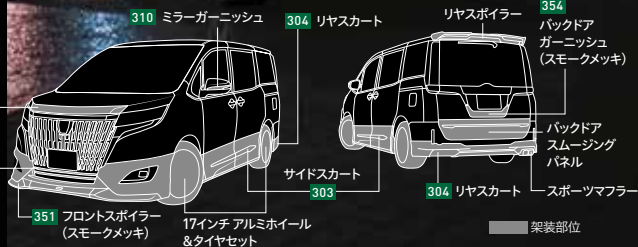

(0.5H) (WB58) 材質:樹脂(ABS)+スモークメッキ

355 ロアグリルガーニッシュ(スモークメッキ)

27,000円(消費税抜き25,000円)

(0.5H) (WB54) 材質:樹脂(ABS)+スモークメッキ

その他の商品につきましては、ESQUIRE ACCESSORIES & CUSTOMIZE CATALOGUEをご覧ください。

*1. フロントスポイラー(スモークメッキ)(351)のブラックアウト部の黒塗装は、ボディカラーがブラック(202)の場合は一部ツヤ消し黒塗装、その他のボディカラーの場合はアティチュードブラックマイカ(218)となります。

*2. リヤスカート(304)のブラックアウト部の黒塗装は、ボディカラーがブラック(202)の場合はツヤ消し黒塗装、その他のボディカラーの場合はブラック(202)となります。

*3. 使用環境(低温時等)およびバックドア取付の他商品と同時装着において、バックドアが全開し難くなる場合があります。

価格は取付費を含まないモデリスタ希望小売価格<(消費税込み)>'19年1月現在のもの>で参考価格です。

●0.0Hは標準取付時間です。