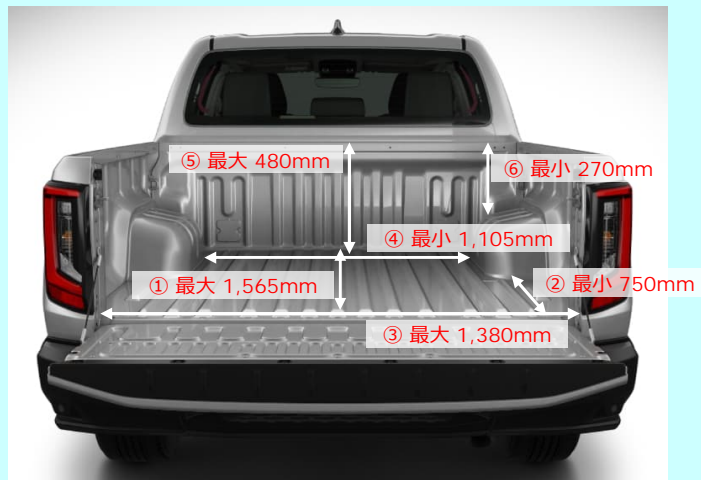

Q：デッキ（荷台）の容量・寸法を教えてください。

以下の表をご覧ください。

<容量（VDA法）>

<単位：約 リットル>

種類	容量
デッキスペース（荷台）	994

<寸法>

■ 数値は参考値をご案内しております。お荷物によっては搭載できない場合がございます。  
荷物が搭載できるかどうかにつきましては、トヨタのお店で実車にてご確認ください。

図	図番号	寸法 (約●mm)	測定位置
長さ	①	1,565	バックパネル～テールゲート（床面）
	②	750	タイヤハウス～テールゲート
幅	③	1,380	サイドゲート間
	④	1,105	タイヤハウス間
	⑤	480	フロア面～ゲート上面
高さ	⑥	270	タイヤハウス上面～ゲート上面