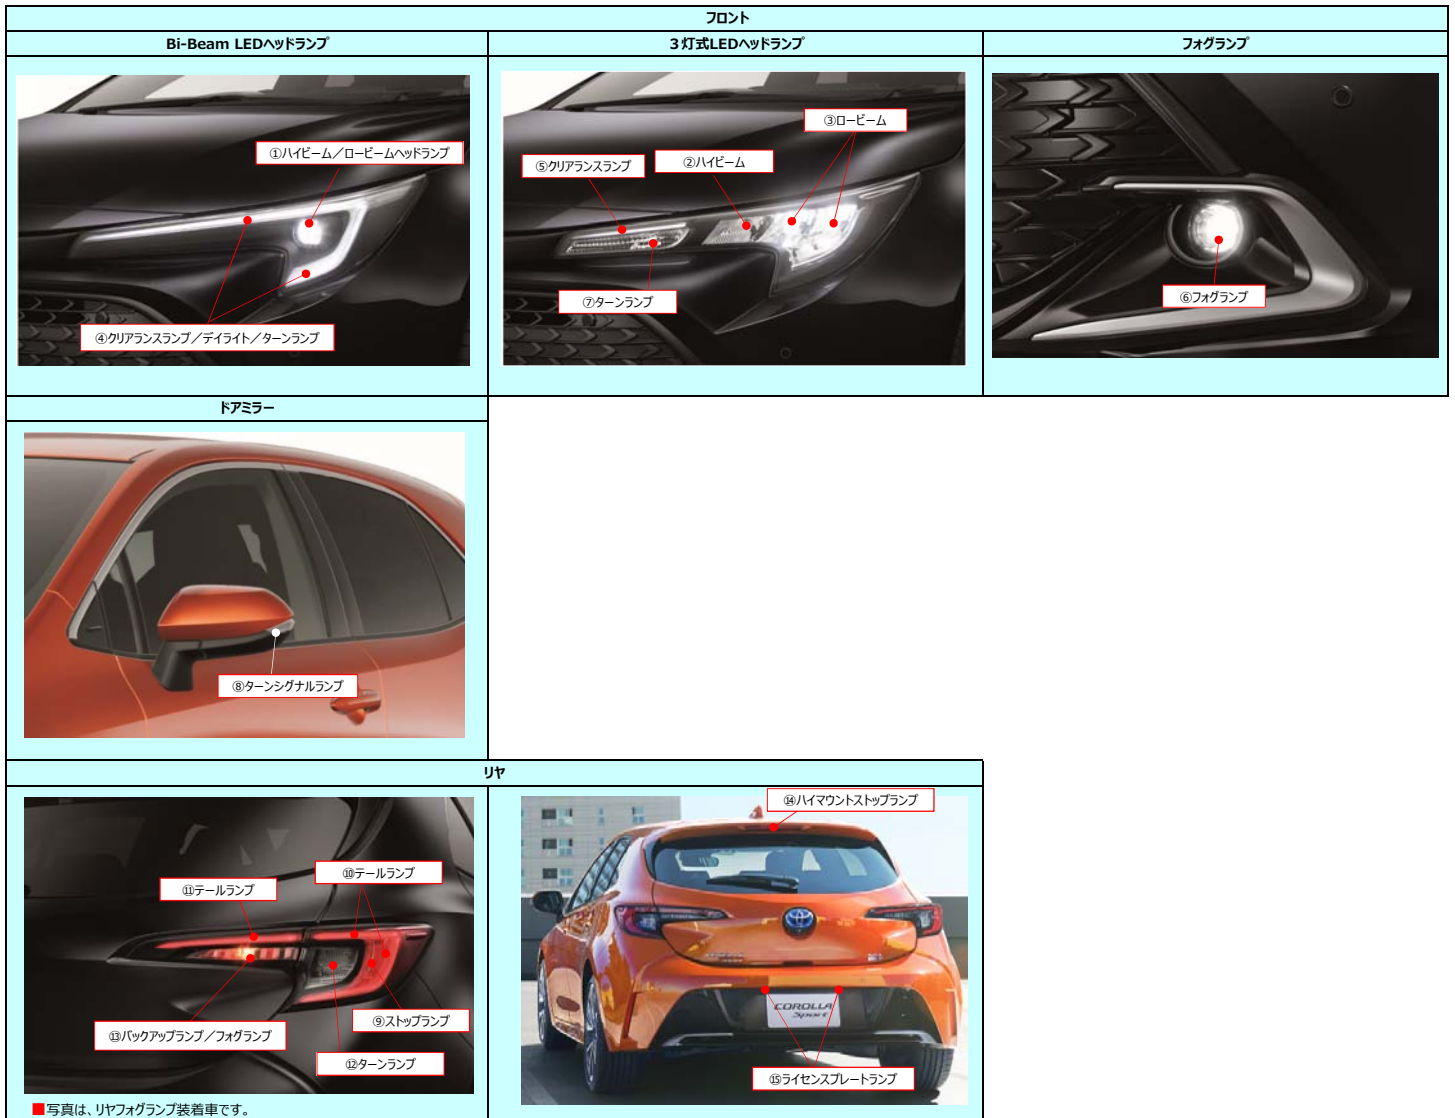

Q：ヘッドランプ・リヤコンビネーションランプなどのバルブの規格、W数、色を教えてください。

こちらの表をご覧ください。

<単位：W>

部位	種類	図	バルブ			インナーレンズの色	アウトナーレンズの色			
			市販規格 (EC規格)	W数	色					
フロント	ヘッドランプ	Bi-Beam LEDヘッドランプ装着車 ハイビーム	LED 1灯	①	-	-	白	なし	クリア	
		ロービーム	LED 1灯	②	-	-	白	なし	クリア	
		3灯式LEDヘッドランプ装着車 ハイビーム	LED 1灯	③	-	-	白	なし	クリア	
		ロービーム	LED 2灯	④	-	-	白	なし	クリア	
	クリアランスランプ (車幅灯)	Bi-Beam LEDヘッドランプ装着車	-	LED 2灯	④	-	-	白	クリア	クリア
		3灯式LEDヘッドランプ装着車	-	LED 1灯	⑤	-	-	白	クリア	クリア
	デイルイト	Bi-Beam LEDヘッドランプ装着車	-	LED 2灯	④	-	-	白	クリア	クリア
	フォグランプ	Bi-Beam LEDヘッドランプ装着車	-	LED 2灯	④	-	-	白	クリア	クリア
		3灯式LEDヘッドランプ装着車*1	-	ソケットLED 1灯	⑥	-	-	白	クリア	クリア
	ターンランプ (方向指示 兼 非常点滅灯)	Bi-Beam LEDヘッドランプ装着車	-	LED 6灯	④	-	-	橙	クリア	クリア
3灯式LEDヘッドランプ装着車		-	LED 1灯	⑦	-	-	橙	クリア	クリア	
ドアミラー	ターンシグナルランプ (方向指示 兼 非常点滅灯)	-	LED 1灯	⑧	-	-	橙	なし	クリア	
リヤ	リヤコンビネーションランプ	ストップランプ	LED 1灯	⑨	-	-	赤	クリア	赤	
		テールランプ	外側 (ボデー側)	LED 2灯	⑩	-	-	赤	クリア	赤
			内側 (バックドア側)	LED 1灯	⑪	-	-	赤	クリア	赤
		ターンランプ	LED 1灯	LED 1灯	⑫	-	-	橙	なし	クリア
	バックアップランプ*2	LED 1灯	LED 1灯	⑬	-	-	白	クリア	赤	
	ハイマウントストップランプ	LED 4灯	LED 4灯	⑭	-	-	赤	クリア	クリア	
	フォグランプ*2	LED 1灯	LED 1灯	⑬	-	-	赤	クリア	赤	
	ライセンスプレートランプ (番号灯)	バルブ	バルブ	⑮	W5W	5.0	白	なし	クリア	

■ 全て片側の数値となります。(除：ハイマウントストップランプ)

*1 3灯式LEDヘッドランプ装着車のフロントフォグランプは、販売店装着オプションです。

*2 リヤフォグランプ装着時は、運転席側バックアップランプがリヤフォグランプに変更となります。なお、リヤフォグランプは寒冷地仕様選択時に選択できます。

■ 写真は、リヤフォグランプ装着車です。