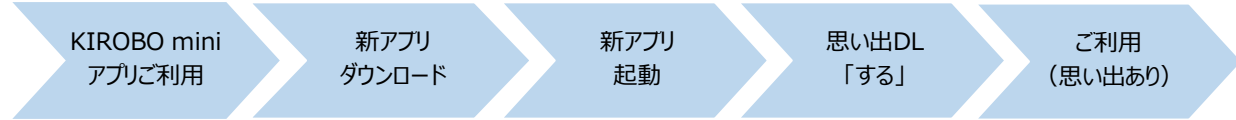

【現行アプリ(KIROBO miniアプリ)と新アプリ(キロハート)の比較】

仕様		現行アプリ	新アプリ
基本情報	アプリ名	KIROBO miniアプリ	キロハート
	アプリアイコン		
	個人情報保管場所	KIROBO miniサーバー	スマホ内 (サーバーへアップロードすることはありません)
	課金	350円/月 (クレジットカード登録が必要)	課金なしでご利用可能
	アプリ配布ストア	iOS版：AppStore、Android版：Playストア	
	アプリ配布時期	配布中～ 2022年12月末 ※2023年1月以降は使用できなくなります	iOS版：2022年9月～ 2023年12月末 Android版：2022年11月～ 2023年12月末 2024年1月以降もDL済みアプリは 継続利用が可能 (一部制約あり)
	インターネット接続	必要	以下2つを実施する時のみ、インターネット接続あり ・思い出DLする時 ・天気情報を利用する時
特徴	<ul style="list-style-type: none"> ・KIROBO mini(トヨタ自動車製(販売終了))と接続して対話を楽しむアプリ ・対話機能がサーバにありインターネット接続必須 	<ul style="list-style-type: none"> ・KIROBO mini(トヨタ自動車製(販売終了))と接続して対話を楽しむアプリ ・サーバ上の対話機能をアプリに統合。一部機能を 利用する場合を除きインターネット接続不要 	
会員登録・ログイン認証	TOYOTA/LEXUS の共通 IDへの会員登録が必要 (共通IDのログイン認証あり)	会員登録は不要 ☆思い出DL時のみ、TOYOTA/LEXUS の共通 IDのログイン認証が必要	
利用条件	利用規約への同意		
基本機能	スマホと機器の接続	Bluetooth接続	
	応答速度・音声認識・動き	現行アプリと同等	
会話内容	天気に関する発話	○ (要インターネット接続)	○ (要インターネット接続)
	時間に関する発話	○ (要インターネット接続)	○
	しりとり・歌	○ (要インターネット接続)	○
	言葉やお客様のことを覚える	○ (要インターネット接続)	○
	コネクティッド車とつながる	○ (要インターネット接続)	—
	家(HEMS)とつながる	○ (要インターネット接続)	—
アプリ内機能	キロハート・はかせの研究	○ (要インターネット接続)	○
	つながり(ゆっくり話す・耳の良さ)	○ (要インターネット接続)	○
	教えて博士	○ (要インターネット接続)	○
	KIROBO mini SWアップデート	○ (要インターネット接続)	—
	写真・動画撮影	○ (要インターネット接続)	○ 対応可能機種のみ (最新の動作確認結果一覧をご確認ください)
	思い出DL	—	○ (要インターネット接続)(2023年6月末まで)
対応	コールセンター・修理対応	現行アプリと同様、トヨタ自動車株式会社 お客様相談センターへ連絡 なお、修理受付は23年12月末まで	

【思い出ダウンロード (DL) について】

KIROBO miniはユーザーのこと(好み、教えた言葉など)を“思い出”という形で記憶しています。

思い出DLすることにより 新アプリでも、今までKIROBO miniとともに育んできた思い出や成長を、引き続きご利用いただくことが可能です。(新規ご利用の方は思い出DLの実施は不要です)

※KIROBO miniの会員登録をした共通 I Dをご利用ください

<思い出DLの実施イメージ>