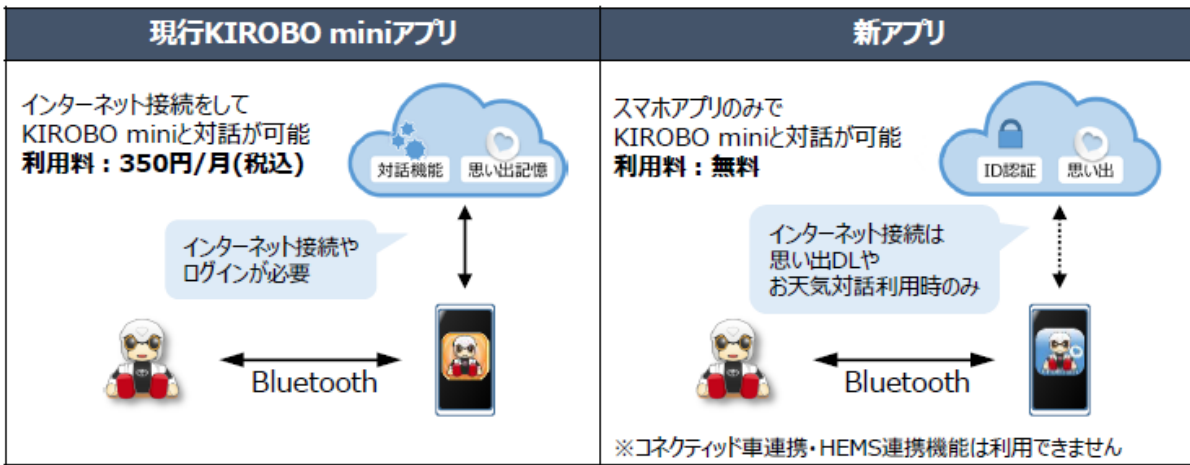

【現行アプリ(KIROBO miniアプリ)と新アプリ(キロハート)の比較】

仕様		現行アプリ	新アプリ
基本情報	アプリ名	KIROBO miniアプリ	キロハート
	アプリアイコン		
	個人情報保管場所	KIROBO miniサーバー	スマホ内 (サーバーへアップロードすることはありません)
	課金	350円/月 (クレジットカード登録が必要)	課金なしでご利用可能
	アプリ配布ストア	iOS版：AppStore、Android版：Playストア	
	アプリ配布時期	配布中～ 2022年12月末 ※2023年1月以降は使用できなくなります	iOS版：2022年9月～ 2023年12月末 Android版：2022年11月～ 2023年12月末 2024年1月以降もDL済みアプリは 継続利用が可能 (一部制約あり)
	インターネット接続	必要	以下2つを実施する時のみ、インターネット接続あり ・思い出DLする時 ・天気情報を利用する時
特徴	<ul style="list-style-type: none"> ・KIROBO mini(トヨタ自動車製(販売終了))と接続して対話を楽しむアプリ ・対話機能がサーバにありインターネット接続必須 	<ul style="list-style-type: none"> ・KIROBO mini(トヨタ自動車製(販売終了))と接続して対話を楽しむアプリ ・サーバ上の対話機能をアプリに統合。一部機能を 利用する場合を除きインターネット接続不要 	
会員登録・ログイン認証	TOYOTA/LEXUS の共通 IDへの会員登録が必要 (共通IDのログイン認証あり)	会員登録は不要 ☆思い出DL時のみ、TOYOTA/LEXUS の共通 IDのログイン認証が必要	
利用条件	利用規約への同意		
基本機能	スマホと機器の接続	Bluetooth接続	
	応答速度・音声認識・動き	現行アプリと同等	
会話内容	天気に関する発話	○ (要インターネット接続)	○ (要インターネット接続)
	時間に関する発話	○ (要インターネット接続)	○
	しりとり・歌	○ (要インターネット接続)	○
	言葉やお客様のことを覚える	○ (要インターネット接続)	○
	コネクティッド車とつながる	○ (要インターネット接続)	—
	家(HEMS)とつながる	○ (要インターネット接続)	—
アプリ内機能	キロハート・はかせの研究	○ (要インターネット接続)	○
	つながり(ゆっくり話す・耳の良さ)	○ (要インターネット接続)	○
	教えて博士	○ (要インターネット接続)	○
	KIROBO mini SWアップデート	○ (要インターネット接続)	—
	写真・動画撮影	○ (要インターネット接続)	○ 対応可能機種のみ (最新の動作確認結果一覧をご確認ください)
	思い出DL	—	○ (要インターネット接続)(2023年6月末まで)
対応	コールセンター・修理対応	現行アプリと同様、トヨタ自動車株式会社 お客様相談センターへ連絡 なお、修理受付は23年12月末まで	

【思い出ダウンロード (DL) について】

KIROBO miniはユーザーのこと(好み、教えた言葉など)を“思い出”という形で記憶しています。

思い出DLすることにより 新アプリでも、今までKIROBO miniとともに育んできた思い出や成長を、引き続きご利用いただくことが可能です。(新規ご利用の方は思い出DLの実施は不要です)

※KIROBO miniの会員登録をした共通 I Dをご利用ください

<思い出DLの実施イメージ>