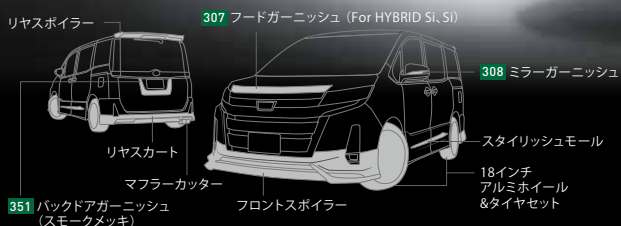

■ : 装着部位

Photo: 特別仕様車HYBRID Si*WxB。ボディカラーはブラック(202)。MODELLISTAエアロキット、リヤスポイラー、クールシャインキット for “WxB”、LEDライセンスランプ、マフラーカッター、18インチアルミホイール&タイヤセット (MODELLISTA WingDancerVlt<ブラック>ポリッシュ)&トーヨータイヤTRANPATH ML)を装着しています。
※写真は灯火類を点灯させた状態です。写真の色や照度は実際とは異なります。