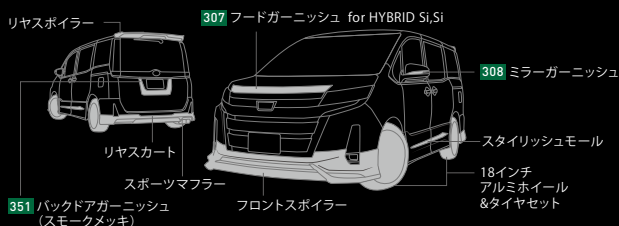

■：装着部位

Photo:特別仕様車HYBRID Si<sup>h</sup>WxB II<sup>h</sup>。ボディカラーはブラック(202)。MODELLISTAエアロキット、リヤスポイラー、クールシャインキット for “WxB”、LEDライセンスランプ、スポーツマフラー、18インチアルミホイール&タイヤセット (MODELLISTA WingDancerV1<ブラック>ポリッシュ)&トーヨータイヤTRANPATH ML)を装着しています。  
 ※写真は灯火類を点灯させた状態です。写真の色や照度は実際とは異なります。