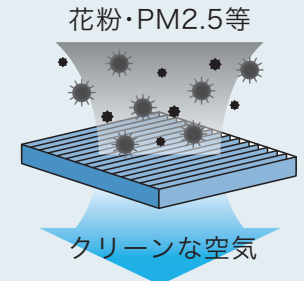

## 共通

コンフォータブルパック

12,960円

(消費税抜き 12,000円)

スーパーUVカット・IRカット  
機能付フロントドアガラス

スーパーUVカット・IRカット  
機能付フロントドアガラス

〈イメージ図〉

スーパークリーン  
エアフィルター \*3