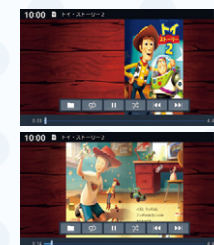

ミッキー&ミニーデザインに着せ替えて
カーライフをもっと楽しく!

着せ替えキットでできること

1 メニュー画面などいろいろなシーンに
ミッキーとミニーが登場

専用メニュー画面

ウェルカムメッセージ(地図画面表示時)

車両停車時や
エンディングなどでも
ミッキーとミニーが登場します。

2 オーディオブック*
再生機能追加

再生動画