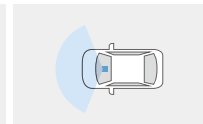

ドラレコセット(002 005)に設定のドライブレコーダー

フロントカメラ

▶カメラ別体型ドライブレコーダー
(ベーシックナビ連動タイプ)

DRN-H72N

※本体は、グローブボックス内に装着となります。

さらに、車内から車両側方周辺を録画できる室内HDカメラ(007)をご用意。詳しくはP.4をご覧ください。

ナビの大きな画面で
すぐに再生

撮影範囲イメージ