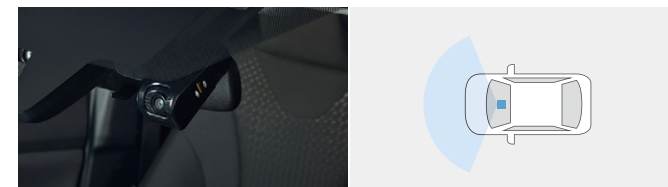

本体取り付け例

撮影範囲イメージ

■ 標準機能 ■ 機能なし

フルHD/200万画素	HDR機能	GPS/Gセンサー	ナビ連動
常時録画/イベント録画*1	駐車時録画	周辺環境録画	静止画記録

*1. イベント録画は手動 (スイッチ操作) で録画。

スリムなコンパクト設計のオールインワンモデル。

008 カメラ一体型ドライブレコーダー DRT-H68A 21,450円 (消費税抜き19,500円) 2.1H (UV0X)

【設定】除くドラレコセット 002 005 付車

※写真は当該車両とは異なります。

※正常な動作が保証できないため、本製品使用時は必ず本カメラ専用のmicroSDカードを使用してください。

[保証] トヨタ純正用品: 3年間6万km