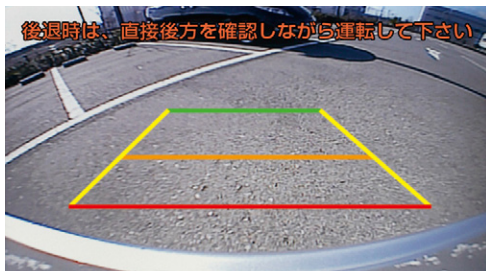

SAFETY MONITOR

※画面はイメージです。カメラ映像は当該車両と異なります。また表示のライン色、形状などは実際とは異なる場合があります。

※写真は当該車両とは異なります。

後方視界をカラー映像表示。
合わせて距離目安線も表示します。

009 バックモニター

17,600円(消費税抜き16,000円) **0.9H** <UVRX>

設定 販売店装着オプションナビ付車

除く字光式ナンバープレート付車

※音声案内やハンドル操作に連動した予想進路線表示はありません。

※カメラが映し出す範囲は限られています。また夜間や暗い場所など、使用状況により画質が低下する場合があります。安全のため、カメラ使用時も目視による安全確認を行いながら運転してください。

[保証] トヨタ純正用品:3年間6万km