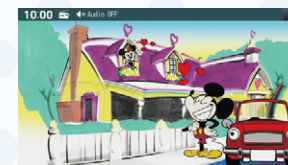

ミッキー&ミニーデザインに着せ替えて
カーライフをもっと楽しく!

着せ替えキットでできること

1 メニュー画面などいろいろなシーンに
ミッキーとミニーが登場

専用メニュー画面

ウェルカムメッセージ(地図画面表示時)

車両停車時や
エンディングなどでも
ミッキーとミニーが登場します。

2 オーディオブック*
再生機能追加

再生動画