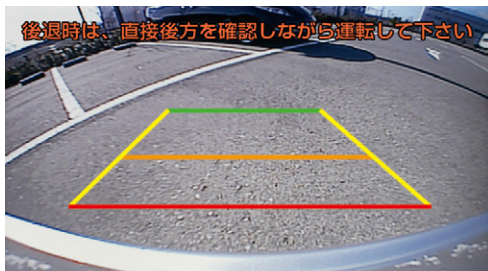

撮影範囲イメージ

撮影範囲イメージ

フルHD/200万画素	HDR機能	GPS/Gセンサー	ナビ連動
常時録画/イベント録画*1	駐車時録画	周辺環境録画	静止画記録

\*1. イベント録画は手動 (スイッチ操作) で録画。

スリムなコンパクト設計のオールインワンモデル。

## SAFETY MONITOR

※画面はイメージです。カメラ映像は当該車両と異なります。また表示のライン色、形状などは実際とは異なる場合があります。

※写真は当該車両とは異なります。

後方視界をカラー映像表示。  
合わせて距離目安線も表示します。

**009** バックモニター

17,600円(消費税抜き16,000円) **0.9H** <UVRX>

〔設定〕販売店装着オプションナビ付車

除く字光式ナンバープレート付車