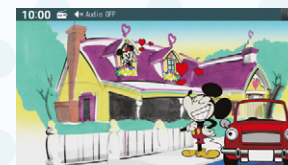

ウェルカムメッセージ(地図画面表示時)

車両停車時や
エンディングなどでも
ミッキーとミニーが登場します。

2 オーディオブック*
再生機能追加