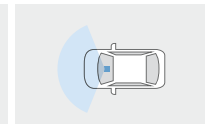

## ドラレコセット(002 005)に設定のドライブレコーダー

フロントカメラ

▶カメラ別体型ドライブレコーダー  
(ベーシックナビ連動タイプ)

**DRN-H72N**

※本体は、グローブボックス内に装着となります。

さらに、車内から車両側方周辺を録画できる室内HDカメラ(007)をご用意。詳しくはP.4をご覧ください。

ナビの大きな画面で  
すぐに再生

撮影範囲イメージ