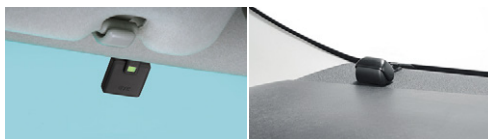

ETC2.0

ETC2.0

光ビーコン

ETCアンテナ装着例

光ビーコンユニット装着例

ナビ連動で情報表示。

高速道路・一般道の交通渋滞・信号\*1情報をキャッチします。