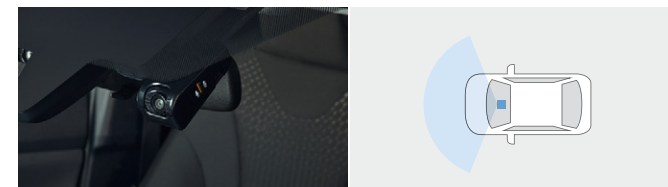

本体取り付け例

撮影範囲イメージ

撮影範囲イメージ

フルHD/200万画素	HDR機能	GPS/Gセンサー	ナビ連動
常時録画/イベント録画*1	駐車時録画	周辺環境録画	静止画記録

*1. イベント録画は手動 (スイッチ操作) で録画。

スリムなコンパクト設計のオールインワンモデル。

008 カメラ一体型ドライブレコーダー DRT-H68A 21,450円 (消費税抜き19,500円) 2.1H (UV0X)

[設定] 除くドラレコセット 002 005 付車

※写真は当該車両とは異なります。

※正常な動作が保証できないため、本製品使用時は必ず本カメラ専用のmicroSDカードを使用してください。

[保証] トヨタ純正用品:3年間6万km