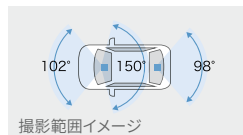

車内カメラ録画イメージ

リアカメラ録画イメージ

【基本機能】

フロント 400万画素	リア/車内 各200万画素	HDR/WDR機能*3
GPS/Gセンサー	夜間撮影◎ (ナイトモード搭載)	常時録画/ イベント録画
駐車時録画*2	前後方+車内録画	安全運転支援 機能*4

703 前後方3カメラ ドライブレコーダー

TZ-DR500 [メーカー]:日本電機サービス

49,830円(消費税抜き45,300円)〈412D〉

カローラアクシオ 2.9H カローラフィールダー 3.4H

[保証]TZ用品:3年間