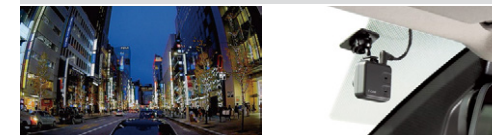

フロントカメラ取り付け例