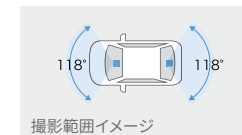

リアカメラ録画イメージ

【基本機能】

フロント/リア 各200万画素	電子インナーミラー 機能	HDR機能
GPS/Gセンサー	夜間撮影◎ (ナイトクリアVer2搭載)	常時録画/ イベント録画
駐車時録画*2*7	前後方録画	安全運転支援 機能*4

705 電子インナーミラー型ドライブレコーダー

(前後方カメラ)TZ-D203MW [メーカー]:セルスター工業

[設定] 除くMT車(自動防眩インナーミラー標準設定のため)

【駐車監視無し】

59,400円(消費税抜き54,000円)〈4105〉

カローラアクシオ 3.2H カローラフィールダー 3.7H

【駐車監視有り】

65,381円(消費税抜き59,437円)*8〈4103〉+〈4191〉

カローラアクシオ 3.6H カローラフィールダー 4.1H

[保証]TZ用品:3年間

*1. フロントカメラのみ。360°カメラはWDR機能、リアカメラはHDR機能となります。 *2. 駐車時の長時間の録画は、車両バッテリーの寿命を短くすることがあります。駐車時の設定時間は、1時間以下を目安としてください。また、バッテリーの定期的な点検をお願いします。 *3. フロントカメラのみ。リア/車内カメラはWDR機能となります。 *4. 詳細につきましては(<https://toyota-mp.co.jp/shohin/tz/>)にてご確認ください。 *5. リヤカメラはHDR機能のみとなります。 *6. リヤカメラのみ搭載となります。 *7. 駐車時録画は「駐車監視有り」のみ対応。 *8. 常時電源コード(追工コード: 4191、品番: 496288602041、型番: GDO-41) 5,981円(消費税抜き5,437円)を含む価格です。 ■取付け位置は車種により異なります。 ■取り付け例、録画イメージの写真は当該車種とは異なります。

※検査標章などの装着物の位置、オプション製品の取付などによってはドライブレコーダーが装着できない場合がございます。詳しくは販売店におたずねください。

■本製品使用時は必ず本カメラ専用のmicroSDカードを使用してください。専用品以外のmicroSDカード使用における動作不良等については、一切の責任を負いかねます。 ■本製品の近くにGPS機能を持つ製品やVICS受信機を設置しないでください。誤作動を起こす可能性があります。 ■地デジ等のアンテナ近くには設置しないでください。テレビの受信感度の低下・チャタリング・ノイズの原因となる可能性があります。 ■一部の車種および地域や周波数によっては、AMラジオにノイズが入る可能性があります。 ■本カタログ掲載内容は2024年3月現在の情報であり、モデルチェンジ等により予告なく変更や販売終了となることがございます。予めご了承ください。 ■安全運転支援機能は、運転者の負担軽減が目的であり、全ての周辺状況、走行状態を判断することはできません。また事故を未然に防ぐ機能ではありません。 ■その他、P5ドライブレコーダーの注意事項をご確認ください。 ■商品の詳細につきましては、(<https://toyota-mp.co.jp/shohin/tz/>)にてご確認ください。

000 トヨタ純正用品 トヨタ自動車(株)の取り扱い商品 000 TZ用品 トヨタモビリティパーツ(株)の取り扱い商品

0.0H は標準取付時間です。作業時間に応じた取付費が別途必要となります。価格は取付費を含まない各事業者の希望小売価格(消費税10%込み)24年3月現在のもの>で参考価格です。価格、取付費は販売店が独自に定めておりますので、詳しくは各販売店におたずねください。

■装着用品・パーツ製造事業者:<純正用品>トヨタ自動車株式会社 <TZ>巻末をご覧ください。 ■[設定]のない商品は、全車型に適用です。※商品に関するお問い合わせ先・注意事項については巻末をご覧ください。