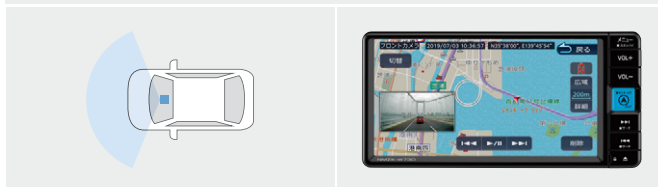

## DRIVE RECORDER

フロントカメラ

撮影範囲イメージ

ナビの大きな画面ですぐに再生

■ 標準機能 ■ 販売店装着オプション

|                 |       |           |       |
|-----------------|-------|-----------|-------|
| フルHD/200万画素     | HDR機能 | GPS/Gセンサー | ナビ連動  |
| 常時録画/<br>イベント録画 | 駐車時録画 | 周辺環境録画    | 静止画記録 |