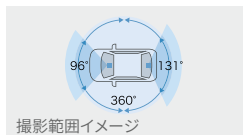

360°カメラ録画イメージ

【基本機能】

360°カメラ 360万画素	フロント/リア 各200万画素	HDR/WDR機能*1
GPS/Gセンサー	夜間撮影◎ (赤外線LED搭載)	常時録画/ イベント録画
駐車時録画*2	全周囲+前後方録画	2.7インチ液晶

702 360°カメラ + リヤドライブレコーダー

TZ-DR300 [メーカー]:カーメイト

70,180円(消費税抜き63,800円)〈4113〉

カローラアクシオ 2.6H カローラフィールダー 3.1H

[保証]TZ用品:3年間