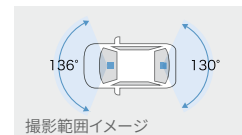

フロントカメラ録画イメージ

リアカメラ録画イメージ

【基本機能】

フロント 200万画素	リア 200万画素	HDR/WDR機能*5
GPS/Gセンサー	夜間撮影◎ (高感度センサー)*6	常時録画/ イベント録画
駐車時録画*2	前方・後方録画	安全運転支援 機能*4

704 前後方2カメラ ドライブレコーダー

TZ-DR210 [メーカー]:コムテック

44,220円(消費税抜き40,200円)〈4127〉

カローラアクシオ 2.4H カローラフィールダー 2.9H

[保証]TZ用品:3年間