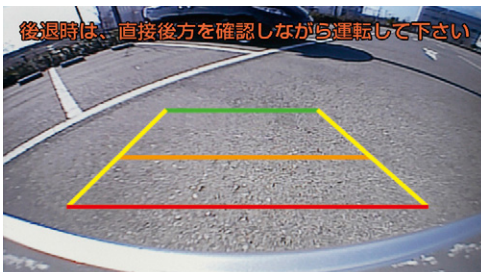

後方視界をカラー映像表示。
合わせて距離目安線も表示します。

005 バックモニター

[ガソリン車(CVT)]

17,600円(消費税抜き16,000円) **0.3H**

カローラアクシオ<UVRX> カローラフィールダー<V1TX>

[設定] ベーシックナビ付車

除く字光式ナンバープレート付車

※画面はイメージです。カメラ映像は当該車両と異なります。また表示のライン色、形状などは実際とは異なる場合があります。

※音声案内やハンドル操作に連動した予想進路線表示はありません。

※カメラが映し出す範囲は限られています。また夜間や暗い場所など、使用状況により画質が低下する場合があります。安全のため、カメラ使用時も目視による安全確認を行いながら運転してください。

[保証] トヨタ純正用品:3年間6万km