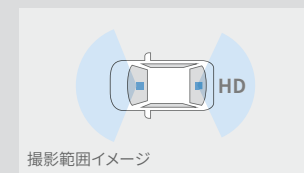

### ▶専用の後方録画用HDカメラをプラスして、高画質な後方映像を録画。

後方録画用  
HD カメラフロント  
カメラカメラ別体型  
ドライブレコーダー  
（ベーシックナビ連動タイプ）

リヤ（後方HDカメラ録画映像）

撮影範囲イメージ

後方録画用HDカメラ取り付け例

【前方映像】 ■ 標準機能 ■ 販売店装着オプション

|                 |       |           |       |
|-----------------|-------|-----------|-------|
| フルHD/200万画素     | HDR機能 | GPS/Gセンサー | ナビ連動  |
| 常時録画/<br>イベント録画 | 駐車時録画 | 周辺環境録画    | 静止画記録 |