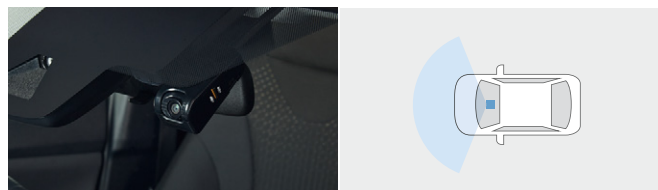

撮影範囲イメージ

標準機能 機能なし

フルHD/200万画素	HDR機能	GPS/Gセンサー	ナビ連動
常時録画/ イベント録画*1	駐車時録画	周辺環境録画	静止画記録

スリムなコンパクト設計のオールインワンモデル。

011 カメラ一体型ドライブレコーダー

DRT-H68A

21,450円(消費税抜き19,500円) 1.2H (UV0X)

[設定] 除くドラレコセット 002 付車

※正常な動作が保証できないため、本製品使用時は必ず本カメラ専用のmicroSDカードを使用してください。

*1. イベント録画は手動（スイッチ操作）で録画。

[保証] トヨタ純正用品:3年間6万km

※検査標章などの装着物の位置、オプション製品の取付などによってはドライブレコーダーが装着できない場合がございます。詳しくは販売店におたずねください。

■本機は、全ての状況において映像を録画することを保証したものではありません。 ■本機は、事故の検証に役立つことも目的の一つとした製品ですが、証拠としての効力を保証するものではありません。 ■本機で録画した映像は、その使用目的や使用方法によっては、被写体のプライバシーなどの権利を侵害する場合がありますのでご注意ください。また、本機をイタズラなどの目的では使用しないでください。これらの場合については弊社は一切責任を負いません。 ■本機は映像を録画する装置ですが、必ずしも信号が確認できることを保証した装置ではありません。環境によって信号が確認できない場合があります。その場合は、前後の映像や周囲の車両の状況から判断願います。信号が確認できない件については、弊社は一切責任を負いません。 ■LED式信号機は目に見えない速さで点滅しているため、本機で撮影すると、点滅して撮影される場合があります。信号が映っていない場合は前後の映像や周囲の車両の状況から判断願います。LED式信号機が映らない件については弊社は一切責任を負いません。 ■映像が録画されなかった場合や録画された映像ファイルが破損していた場合による損害、本機の故障や本機を使用することによって生じた損害については、弊社は一切責任を負いません。 ■夜間にナビの画面や昼間に太陽光を反射してダッシュボード等がガラスに映り込み、映像に残る場合があります。また、外部環境により映像画質が変化します。 ■ご使用前に必ず取扱説明書をご覧ください。

■取り付け位置は車種により異なります。 ■写真は当該車両とは異なります。また録画映像はイメージで実際とは異なる場合があります。

000 トヨタ純正用品 トヨタ自動車(株)の取り扱い商品 000 TZ用品 トヨタモビリティパーツ(株)の取り扱い商品

0.0H は標準取付時間です。作業時間に応じた取付費が別途必要となります。価格は取付費を含まない各事業者の希望小売価格<消費税10%込み>24年3月現在のもの>で参考価格です。価格、取付費は販売店が独自に定めておりますので、詳しくは各販売店におたずねください。

■装着用品/パーツ製造事業者:<純正用品>トヨタ自動車株式会社 <TZ>巻末をご覧ください。 ■[設定]のない商品は、全車型に適用です。※商品に関するお問い合わせ先・注意事項については巻末をご覧ください。