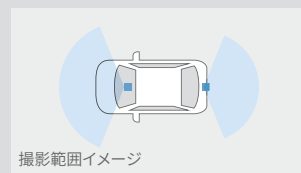

### ▶販売店装着オプションのバックカメラを利用して、後方映像を録画。

バックカメラ利用

カメラ別体型  
ドライブレコーダー  
（ベーシックナビ連動タイプ）フロント  
カメラ

リヤ（バックカメラ録画映像）

撮影範囲イメージ

※バックカメラでの映像は、夜間の映像劣化、天候による異物（雨滴・雪・埃など）付着によりドラレコ性能保証ができない場合がございます。

【前方映像】 ■ 標準機能 ■ 販売店装着オプション ■ 機能なし