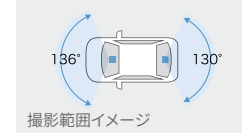

フロントカメラ録画イメージ

リアカメラ録画イメージ

【基本機能】

フロント 200万画素	リア 200万画素	HDR/WDR機能*5
GPS/Gセンサー	夜間撮影◎ (高感度センサー)*6	常時録画/ イベント録画
駐車時録画*2	前方・後方録画	安全運転支援 機能*4

704 前後方2カメラ ドライブレコーダー

TZ-DR210 [メーカー]:コムテック

44,220円(消費税抜き40,200円) <4127>

カローラ 2.4H カローラツーリング、カローラスポーツ 2.8H

[保証] TZ用品:3年間