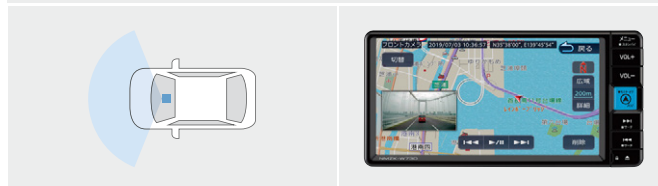

## DRIVE RECORDER

フルHD/200万画素	HDR機能	GPS/Gセンサー	ナビ連動
常時録画/ イベント録画	駐車時録画	周辺環境録画	静止画記録