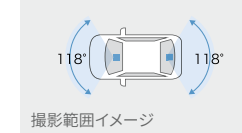

## 【基本機能】

フロント/リア 各200万画素	電子インナーミラー 機能	HDR機能
GPS/Gセンサー	夜間撮影◎ (ナイトクリアVer2搭載)	常時録画/ イベント録画
駐車時録画*2*7	前後方録画	安全運転支援 機能*4