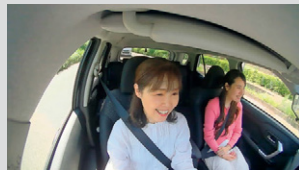

## DRIVE RECORDER

カメラ別体型ドライブレコーダー（ベーシックナビ連動タイプ）に **+** 車内専用HDカメラをプラスして車内から側方周辺を録画。

カメラ取り付け例

室内HDカメラ（録画映像）

撮影範囲イメージ

※本製品はフロントウィンドウ上部に装着のため、乗員方向にカメラが向いています。個人によってはカメラが視界に入ることによって煩わしく感じる場合がございます。

※サンバイザーを下げた場合、撮影範囲が制限されることがあります。