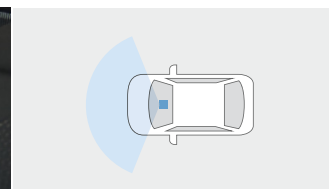

■装着用品・パーツ製造事業者:＜純正用品＞トヨタ自動車株式会社 <TZ><TMP>巻末をご覧ください。 ■〔設定〕のない商品は、全車種に適用です。※商品に関するお問い合わせ先・注意事項については巻末をご覧ください。

本体取り付け例

本体取り付け例

撮影範囲イメージ

標準機能 ■ 機能なし □

フルHD/200万画素	HDR機能	GPS/Gセンサー	ナビ連動
常時録画/ イベント録画*1	駐車時録画	周辺環境録画	静止画記録