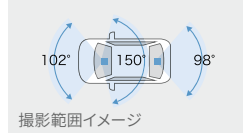

車内カメラ録画イメージ

リアカメラ録画イメージ

【基本機能】

フロント 400万画素	リア/車内 各200万画素	HDR/WDR機能*3
GPS/Gセンサー	夜間撮影◎ (ナイトモード搭載)	常時録画/ イベント録画
駐車時録画*2	前後方+車内録画	安全運転支援 機能*4

703 前後方3カメラ ドライブレコーダー

TZ-DR500 [メーカー]:日本電機サービス

49,830円(消費税抜き45,300円) <412D>

カローラ 2.9H カローラツーリング、カローラスポーツ 3.3H

[保証] TZ用品:3年間