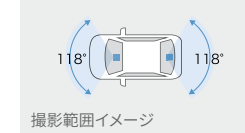

## 【基本機能】

フロント/リア 各200万画素	電子インナーミラー 機能	HDR機能
GPS/Gセンサー	夜間撮影◎ (ナイトクリアver2搭載)	常時録画/ イベント録画
駐車時録画*2*7	前後方録画	安全運転支援 機能*4