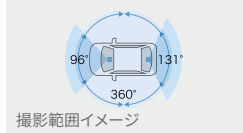

## TZ DRIVE RECORDER

360°カメラ録画イメージ