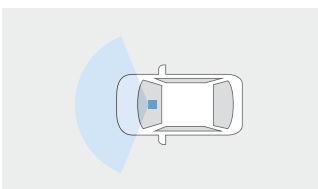

■装着用品・パーツ製造事業者:＜純正用品＞トヨタ自動車株式会社 <TZ><TMP>巻末をご覧ください。 ■〔設定〕のない商品は、全車種に適用です。※商品に関するお問い合わせ先・注意事項については巻末をご覧ください。

本体取り付け例

本体取り付け例

撮影範囲イメージ

標準機能 ■ 機能なし □

フルHD/200万画素	HDR機能	GPS/Gセンサー	ナビ連動
常時録画/ イベント録画*1	駐車時録画	周辺環境録画	静止画記録