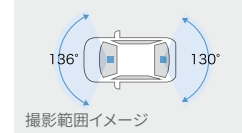

フロントカメラ録画イメージ

リアカメラ録画イメージ

【基本機能】

フロント 200万画素	リア 200万画素	HDR/WDR機能*5
GPS/Gセンサー	夜間撮影◎ (高感度センサー)*6	常時録画/ イベント録画
駐車時録画*2	前方・後方録画	安全運転支援 機能*4

704 前後方2カメラ ドライブレコーダー

TZ-DR210 [メーカー]:コムテック

44,220円(消費税抜き40,200円) <4127>

カローラ 2.4H カローラツーリング、カローラスポーツ 2.8H

[保証] TZ用品:3年間