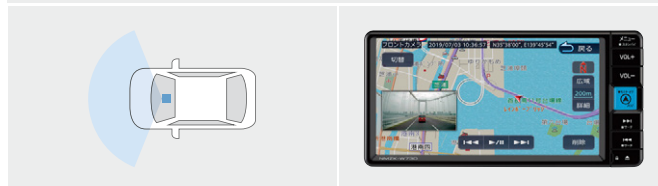

DRIVE RECORDER

標準機能		販売店装着オプション	
フルHD/200万画素	HDR機能	GPS/Gセンサー	ナビ連動
常時録画/イベント録画	駐車時録画	周辺環境録画	静止画記録

007 カメラ別体型ドライブレコーダー（ベーシックナビ連動タイプ） DRN-H72N

【カローラツーリング、カローラスポーツ専用】

※カローラはドラレコセットをご用意。

42,900円（消費税抜き39,000円）1.4H（V0UX）

【設定】ベーシックナビ付車。除くドラレコセット 003 付車

※フィッティングキットを含む価格です。

※本体は、センターコンソールボックス内に装着となります。

※画面はハメ込み合成です。また、画面はイメージで実際とは異なる場合があります。

【保証】トヨタ純正用品:3年間6万km

▶工場装着のバックカメラを利用して、後方映像を録画。