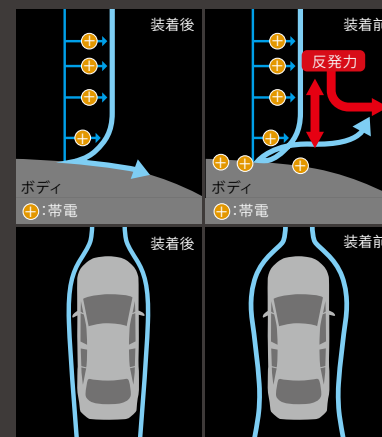

サイズ: 【大】W約100mm×H約55mm

※特殊な導電性粘着剤を採用していることから、高圧洗車等により端部に浮きが発生する場合がありますが、性能に大きな影響はありません。

[保証] TCD: 1年間2万km

車両のボディ各所は走行することで+ (プラス) に帯電しやすい性質を持っています。走行時の帯電したボディでは空気を剥がす方向に力が働くため、空気の流れが乱れ、充分な空力性能を発揮することが出来なくなってしまいます。GRディスチャージテープを貼り付けることで、ボディの+ (プラス) 帯電を取り除き、空気の流れをスムーズな状態に戻すことができ、車両本来の性能を引き出すことに貢献します。