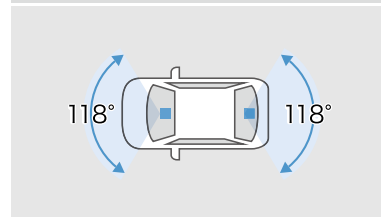

※取付け位置は車種により異なります。

■ドライブレコーダーの注意事項につきましては、P.19をご覧ください。

【保証】TZ用品:3年間

リアカメラ録画イメージ

撮影範囲イメージ

703 ドライブマスターEX 背あてサポート

3,828円(消費税抜き3,480円) <3888>

体に沿うような曲面形状が腰を包み込み支えることで、乗車中の横ゆれを軽減します。走行中、安定した姿勢を保持できるので快適です。