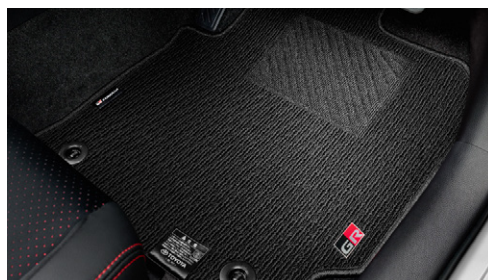

GR PARTS

詳しくはP.4-6

GR PARTS

詳しくはP.7-11

ベーシック「いちおし」セット

004 GRフロアマット

020 盗難防止機能付ナンバーフレームセット (デラックス+GRロックボルト)

022 サイドバイザー (ベーシック)