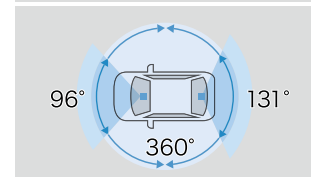

※取付け位置は車種により異なります。

[保証] TZ用品:3年間

カメラ録画イメージ

撮影範囲イメージ

[基本機能]

360°カメラ 360万画素	フロント/リヤ 各200万画素	HDR/WDR機能*6
GPS/Gセンサー	夜間撮影◎ (赤外線LED搭載)	常時録画/イベント録画
駐車時録画*3	全周囲+前後方録画	2.7インチ液晶

712 360°カメラ+リヤドライブレコーダー TZ-DR300

70,180円(消費税抜き63,800円) 3.0H (4113)