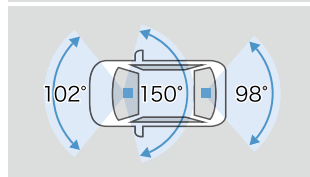

撮影範囲イメージ

[基本機能]

フロント 400万画素	リヤ/車内 各200万画素	HDR/WDR機能*5
GPS/Gセンサー	夜間撮影◎ (ナイトモード搭載)	常時録画/イベント録画
駐車時録画*3	前後方+車内録画	安全運転支援機能*4

711 前後方3カメラドライブレコーダー TZ-DR500

49,830円(消費税抜き45,300円) 3.3H (412D)

[メーカー]:日本電機サービス

■前方・後方・車内を3つのカメラで同時録画。

■画像補正機能の搭載で夜間もしっかり記録。

■駐車中も3台のカメラで同時に撮影。

■安全運転支援機能でドライブをサポート。

※録画イメージの写真は当該車両とは異なります。

※取付け位置は車種により異なります。

[保証] TZ用品:3年間