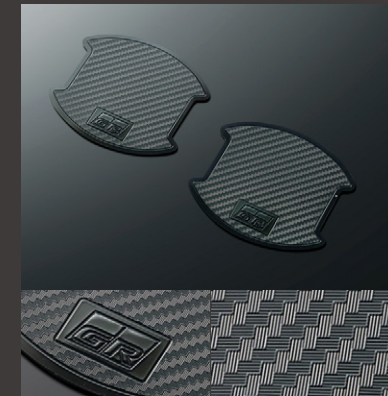

※イラストはイメージです。

ロゴアップ

柄アップ

503 GRドアハンドルプロテクター

1台分 6,600円(消費税抜き6,000円) 0.2H (VAG1)

ドア開閉時のひっかき傷を防止するだけでなく、ドアハンドルまわりをスポーティにドレスアップします。

材質: 樹脂(ポリ塩化ビニル)

[保証] TCD: 1年間2万km