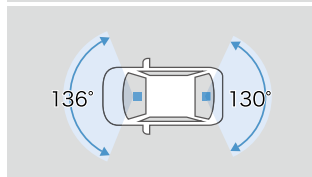

TZ DRIVE RECORDER

撮影範囲イメージ

[基本機能]

フロント 200万画素	リヤ200万画素	HDR/WDR機能*1
GPS/Gセンサー	夜間撮影◎ (高感度センサー)*2	常時録画/イベント録画
駐車時録画*3	前方・後方録画	安全運転支援機能*4

710 前後方2カメラドライブレコーダー TZ-DR210

44,220円(消費税抜き40,200円) 2.7H (4127)

[メーカー]:コムテック

■2台のカメラで前方・後方を同時に録画。

■前後ともにHDR機能で夜間映像もキレイ。

■後方からのあおり運転対策に。

■車上荒らしや当て逃げ対策に。駐車中でも衝撃を検出し、衝撃前後の映像を記録します。

※録画イメージの写真は当該車両とは異なります。

※取付け位置は車種により異なります。

[保証] TZ用品:3年間

■サポトヨプラスの用品として、P.15に電子インナーミラー型ドライブレコーダー(前後方カメラ)を掲載しています。

*1. リヤカメラはHDR機能のみとなります。 *2. リヤカメラのみ搭載となります。 *3. 駐車時の長時間の録画は、車両バッテリーの寿命を短くすることがあります。駐車時の設定時間は、1時間以下を目安としてください。また、バッテリーの定期的な点検をお願いします。 *4. 詳細につきましては (<https://toyota-mp.co.jp/shohin/tz/>) にてご確認ください。 *5. フロントカメラのみ。リヤ/車内カメラはWDR機能となります。 *6. フロントカメラのみ。360°カメラはWDR機能、リヤカメラはHDR機能となります。

※検査標章などの装着物の位置、オプション製品の取付などによってはドライブレコーダーが装着できない場合がございます。詳しくは販売店におたずねください。

■本製品使用時は必ず本カメラ専用のmicroSDカードを使用してください。専用以外のmicroSDカード使用における動作不良等については、一切の責任を負いかねます。 ■本製品の近くにGPS機能を持つ製品やVICS受信機を設置しないでください。誤動作を起こす可能性があります。 ■地デジ等のアンテナ近くには設置しないでください。テレビの受信感度の低下・チャタリング・ノイズの原因となる可能性があります。 ■一部の車種および地域や周波数によっては、AMラジオにノイズが入る可能性があります。 ■本カタログ掲載内容は'25年2月現在の情報であり、モデルチェンジ等により予告なく変更や販売終了となる場合がございます。あらかじめご了承ください。 ■安全運転支援機能は、運転者の負担軽減が目的であり、全ての周辺状況、走行状態を判断することはできません。また事故を未然に防ぐ機能ではありません。 ■画面はイメージで実際とは異なる場合があります。 ■商品の詳細につきましては、(<https://toyota-mp.co.jp/shohin/tz/>) にてご確認ください。 ■本機は、全ての状況において映像を録画することを保証したものではありません。 ■本機は、事故の検証に役立つことも目的の一つとした製品ですが、証拠としての効力を保証するものではありません。 ■本機で録画した映像は、その使用目的や使用方法によっては、被写体のプライバシーなどの権利を侵害する場合がありますのでご注意ください。また、本機をイタズラなどの目的では使用しないでください。これらの場合につきましては弊社は一切責任を負いません。 ■本機は映像を録画する装置ですが、必ずしも信号が確認できることを保証した装置ではありません。環境によって信号が確認できない場合があります。その場合は、前後の映像や周囲の車両の状況から判断願います。信号が確認できない件につきましては、弊社は一切責任を負いません。 ■LED式信号機は目に見えない速さで点滅しているため、本機で撮影すると、点滅して撮影される場合があります。信号が映っていない場合は前後の映像や周囲の車両の状況から判断願います。LED式信号機が映らない件につきましては弊社は一切責任を負いません。 ■映像が録画されなかった場合や録画された映像ファイルが破損していた場合による損害、本機の故障や本機を使用することによって生じた損害につきましては、弊社は一切責任を負いません。 ■夜間にディスプレイオーディオの画面や昼間に太陽光を反射してダッシュボード等がガラスに映り込み、映像に残る場合があります。また、外部環境により映像画質が変化します。 ■ご使用前に必ず取扱説明書をご覧ください。

000 トヨタ純正用品、GRパーツ 000 GRパーツ(TCD) 000 TZ用品 000 T-SELECT用品、TMP取り扱商品 ※詳しくは巻末をご覧ください。 [GR Garage推奨]取り扱商品についてはP.11をご覧ください。

0.0H は標準取付時間です。(0.0H) は標準塗装時間です。作業時間に応じた取付費、塗装費が別途必要となります。価格は取付費、塗装費を含まない各事業者の希望小売価格(消費税10%込み)'25年2月現在のもの>を参考価格です。価格、取付費、塗装費は販売店が独自に定めておりますので、詳しくは各販売店におたずねください。

■ [限定] のない商品は、全車種に適用です。 ※装着用品・パーツ製造事業者、保証について、お取り扱い上の注意、お問い合わせ先、手話通訳サービスについては、巻末をご覧ください。 ■TCD:株式会社トヨタカスタマイジング&ディベロップメント ■TMP:トヨタモビリティパーツ株式会社