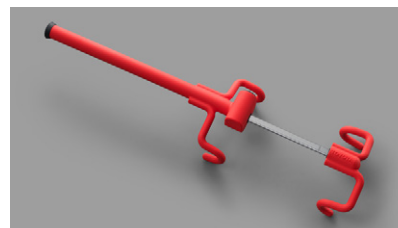

本体

017 ハンドルロック

29,700円(消費税抜き27,000円) (B6AD)

芯材に特殊鋼を採用。また、装着時の傷軽減のため、設置部分はラバーを使用しています。複製しにくいキー式採用のほか、解除作業も手間がかかりません。さらに、本体を赤色にすることで警戒心を抱かせ、抑止効果を期待できます。

材質:【芯材】特殊鋼 【コーティング】TPV

※防犯性を高めるため、カーロック**018**などとの同時装着がおすすめです。

[保証]トヨタ純正用品:3年間6万km