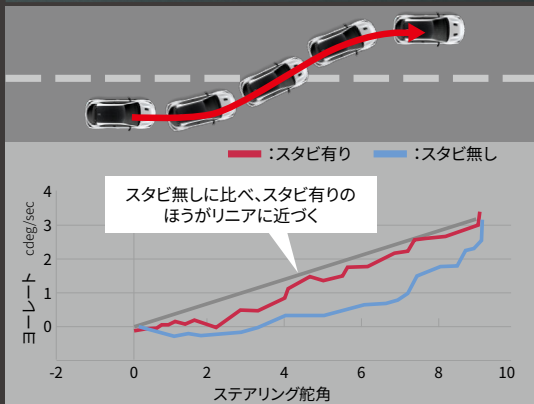

[保証]トヨタ純正用品:3年間6万km

GR PARTS

501 GRドアスタビライザー

1台分 33,000円(消費税抜き30,000円) 0.8H (VC54)

ドアのストライカー部分の隙にスペーサーを入れ、すき間を埋めることで、ステアリング操作時の車両の応答遅れを低減。クイックなレスポンスに仕上がります。存在感あるデザインも特徴です。

材質: スチール、樹脂

※写真は当該車両とは異なります。

※ドアスタビライザー®は株式会社アイシンの登録商標です。