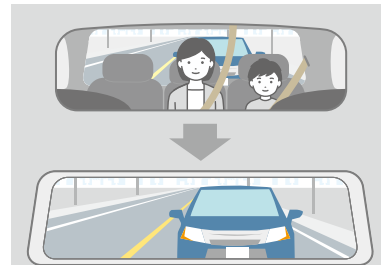

※取付け位置は車種により異なります。

■ドライブレコーダーの注意事項につきましては、P.19をご覧ください。

【保証】TZ用品:3年間

リアカメラ録画イメージ

撮影範囲イメージ

703 ドライブマスターEX 背あてサポート

3,828円(消費税抜き3,480円) <3888>

体に沿うような曲面形状が腰を包み込み支えることで、乗車中の横ゆれを軽減します。走行中、安定した姿勢を保持できるので快適です。