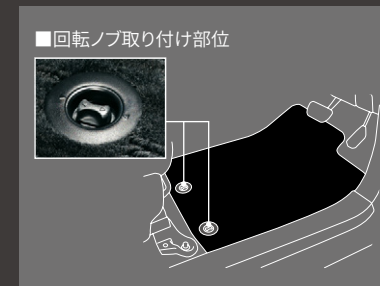

[保証]トヨタ純正用品:3年間6万km

セット内容

GRエンブレム

GR PARTS

GR-DAT (8AT) 車用 [運転席側]

6MT車用 [運転席側]

イメージ図

フロアマットを固定する工夫が施されています。

運転席側は2カ所に取り付けられた回転ノブでフロアマットをしっかり固定。走行中のマットのずれを防止します。取り外しもスムーズにできます。
※写真は当該車両とは異なります。

GRエンブレム

ヒールパッド部 [GR-DAT (8AT) 車用]

GRエンブレム

ヒールパッド部 [6MT車用]

ベーシック「いちおし」セット 詳しくはP.3

004 GRフロアマット

1台分 27,500円(消費税抜き25,000円)〈GR08〉