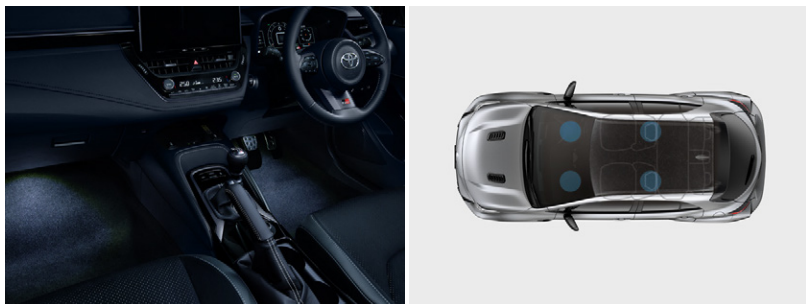

走行時(減光時)

インテリアイルミネーション灯体位置

014 インテリアイルミネーション(ホワイト)

1台分 16,500円(消費税抜き15,000円) 1.0H (B9E8)

フロント・リアのセット。ドアオープン時に間接照明でホワイトの光が足元を照らし、ドアクローズ後は一定の時間経過後に徐々に減光・消灯します。走行中は減光点灯し、スイッチのON/OFF操作で点灯・消灯が可能です。

【設定】除くSPORT Package (メーカーパッケージオプション) 付車

※写真の色や照度は実際とは異なります。

【保証】トヨタ純正用品:3年間6万km