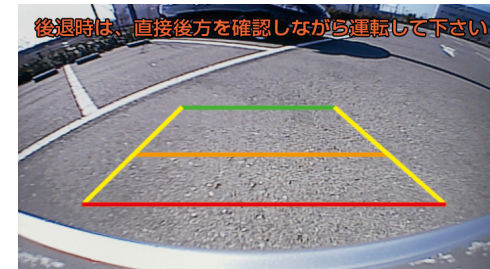

後方視界をカラー映像表示。
合わせて距離目安線も表示します。

011 バックモニター

17,600円(消費税抜き16,000円) 1.5H (UVRX)

[設定] ベーシックナビ付車

除くパノラミックビューモニター (メーカーオプション) 付車、デジタルインナーミラー [バックモニター内蔵] (メーカーオプション) 付車、自動防眩インナーミラー [バックモニター内蔵] (メーカーオプション) 付車、リヤライセンスガーニッシュ付車、字光式ナンバープレート付車

※画面はイメージです。カメラ映像は当該車両と異なります。また表示のライン色、形状などは実際とは異なる場合があります。

※音声案内やハンドル操作に連動した予想進路線表示はありません。

※カメラが映し出す範囲は限られています。また夜間や暗い場所など、使用状況により画質が低下する場合があります。安全のため、カメラ使用時も目視による安全確認を行いながら運転してください。

※リヤラダー (販売店装着オプション) を同時装着した場合、カメラ映像にリヤラダーの一部が映りこみます。

[保証] トヨタ純正用品:3年間6万km