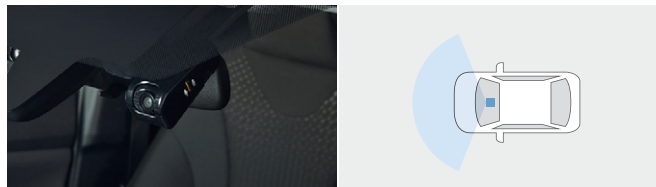

本体取り付け例

本体取り付け例

撮影範囲イメージ

標準機能 機能なし

フルHD/200万画素	HDR機能	GPS/Gセンサー	ナビ連動
常時録画/ イベント録画*1	駐車時録画	周辺環境録画	静止画記録

008 カメラ一体型ドライブレコーダー DRT-H68A

21,450円（消費税抜き19,500円）1.2H（UV0X）

【設定】除くドラレコセット 002 付車