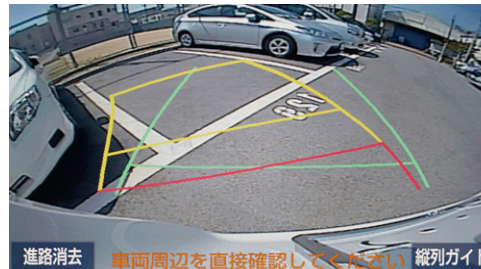

- 12.1型液晶。(W:267mm × H:150mm)
- 斜めから見ても色飛びしない広視野角液晶。
- 専用リモコン付属 (後席ディスプレイ本体のON/OFF、画面調整のみ対応。ナビのAV操作には対応していません。)

※フィッティングキットを含む価格です。

※SD-Video規格でアナログ出力が禁止されている動画データ、またHDMI入力の映像は後席ディスプレイに表示されません。

※VGA相当の表示となります。

※後席ディスプレイで、ナビ画面はご覧になれません。

※ディスプレイを開いた状態でインナーミラー (バックミラー) の後方視界が一部さげられる場合があります。その場合、

ディスプレイを閉じるか、または角度を調整して、後方確認を行ってください。

[保証] トヨタ純正用品:3年間6万km

SAFETY MONITOR

※写真は当該車両とは異なります。

車庫入れや縦列駐車をサポート。
苦手の駐車も安心です。**010 バックガイドモニター**