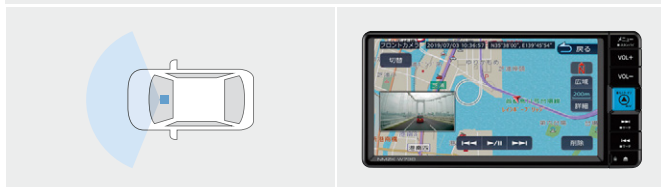

DRIVE RECORDER

標準機能		販売店装着オプション	
フルHD/200万画素	HDR機能	GPS/Gセンサー	ナビ連動
常時録画/イベント録画	駐車時録画	周辺環境録画	静止画記録

004 カメラ別体型ドライブレコーダー（ベーシックナビ連動タイプ）

DRN-H72N

42,900円（消費税抜き39,000円）0.9H（V0UX）

[設定] ベーシックナビ付車

除くドラレコセット **002** 付車

※フッティングキットを含む価格です。

※本体は、センターロアパネルに装着となります。

※画面はハメ込み合成です。また、画面はイメージで実際とは異なる場合があります。

[保証] トヨタ純正用品:3年間6万km