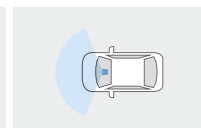

#### ▶カメラ別体型ドライブレコーダー (ベーシックナビ運動タイプ)

DRN-H72N

※本体は、センターロアパネルに装着となります。

さらに、車内から車両側方周辺を録画できる室内HDカメラ(004)をご用意。詳しくはP.3をご覧ください。

ナビの大きな画面で  
すぐに再生

撮影範囲イメージ

標準機能 販売店装着オプション

標準機能	販売店装着オプション	
フルHD/200万画素	HDR機能	GPS/Gセンサー
ナビ連動	常時録画/ イベント録画	駐車時録画
周辺環境録画	静止画記録	