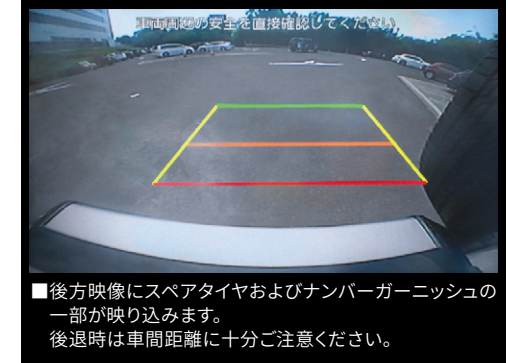

## SAFETY MONITOR

[カメラカバー:黒]

[カメラカバー:メッキ]

※写真は当該車両と異なります。

■後方映像にスペアタイヤおよびナンバーガーニッシュの一部が映り込みます。  
後退時は車間距離に十分ご注意ください。

後方視界をカラー映像表示。合わせて距離目安線も表示します。

**011 バックモニター**

**19,800円(消費税抜き18,000円)** **1.6H**