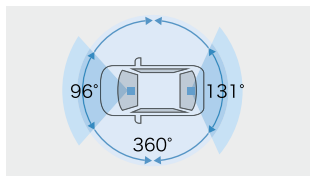

TZ DRIVE RECORDER

【基本機能】

360°カメラ 360万画素	フロント/リア 各200万画素	HDR/WDR機能*1
GPS/Gセンサー	夜間撮影◎(赤外線LED搭載)	常時録画/イベント録画
駐車時録画*2	全周囲+前後方録画	2.7インチ液晶

701 360°カメラ+リアドライブレコーダー

TZ-DR300 [メーカー]:カーメイト

70,180円(消費税抜き63,800円) 2.5H <4113>

- ●360°全周囲に加え、前後方を同時に録画。
- ●駐車中も360°+前後方を記録。

[保証]TZ用品:3年間

撮影範囲イメージ

【基本機能】

フロント 400万画素	リア/車内 各200万画素	HDR/WDR機能*3
GPS/Gセンサー	夜間撮影◎(ナイトモード搭載)	常時録画/イベント録画
駐車時録画*2	前後方+車内録画	安全運転支援機能*4

702 前後方3カメラドライブレコーダー

TZ-DR500 [メーカー]:日本電機サービス

49,830円(消費税抜き45,300円) 2.6H <412D>

- ●前方・後方・車内を3つのカメラで同時録画。
- ●画像補正機能の搭載で夜間もしっかり記録。
- ●駐車中も3台のカメラで同時に撮影。
- ●安全運転支援機能でドライブをサポート。

[保証]TZ用品:3年間

車内カメラ録画イメージ

リアカメラ録画イメージ

撮影範囲イメージ

*1. フロントカメラのみ。360°カメラは WDR 機能、リアカメラは HDR 機能となります。 *2. 駐車時の長時間の録画は、車両バッテリーの寿命を短くすることがあります。駐車時の設定時間は、1 時間以下を目安としてください。また、バッテリーの定期的な点検をお願いします。 *3. フロントカメラのみ。リア/車内カメラは WDR 機能となります。 *4. 詳細につきましては (<https://toyota-mp.co.jp/shohin/tz/>) にてご確認ください。 ■取付け位置は車種により異なります。 ■録画イメージの写真は当該車両とは異なります。

※検査標章などの装着物の位置、オプション製品の取付などによってはドライブレコーダーが装着できない場合がございます。詳しくは販売店におたずねください。

■本製品使用時は必ず本カメラ専用の microSD カードを使用してください。専用品以外の microSD カード使用における動作不良等については、一切の責任を負いかねます。 ■本製品の近くに GPS 機能を持つ製品や VICS 受信機を設置しないでください。誤作動を起こす可能性があります。 ■地デジ等のアンテナ近くには設置しないでください。テレビの受信感度の低下・チラツキ・ノイズの原因となる可能性があります。 ■一部の車種および地域や周波数によっては、AM ラジオにノイズが入る可能性があります。 ■本カタログ掲載内容は 2023 年 11 月現在の情報であり、モデルチェンジ等により予告なく変更や販売終了となることがございます。予めご了承ください。 ■安全運転支援機能は、運転者の負担軽減が目的であり、全ての周辺状況、走行状態を判断することはできません。また事故を未然に防ぐ機能ではありません。 ■その他、P3 下部の注意事項をご確認ください。 ■商品の詳細につきましては、(<https://toyota-mp.co.jp/shohin/tz/>) にてご確認ください。

000 TZ用品 トヨタモビリティパーツ(株)の取り扱い商品