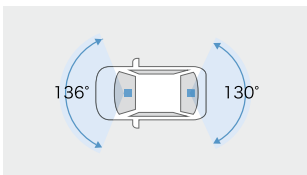

撮影範囲イメージ

※検査標章などの装着物の位置、オプション製品の取付などによってはドライブレコーダーが装着できない場合がございます。詳しくは販売店におたずねください。

■本製品使用時は必ず本カメラ専用の microSD カードを使用してください。専用品以外の microSD カード使用における動作不良等については、一切の責任を負いかねます。 ■本製品の近くに GPS 機能を持つ製品や VICS 受信機を設置しないでください。誤作動を起こす可能性があります。 ■地デジ等のアンテナ近くには設置しないでください。テレビの受信感度の低下・チラツキ・ノイズの原因となる可能性があります。 ■一部の車種および地域や周波数によっては、AM ラジオにノイズが入る可能性があります。 ■本カタログ掲載内容は 2023 年 11 月現在の情報であり、モデルチェンジ等により予告なく変更や販売終了となることがございます。予めご了承ください。 ■安全運転支援機能は、運転者の負担軽減が目的であり、全ての周辺状況、走行状態を判断することはできません。また事故を未然に防ぐ機能ではありません。 ■その他、P3 下部の注意事項をご確認ください。 ■商品の詳細につきましては、(<https://toyota-mp.co.jp/shohin/tz/>)にてご確認ください。

*1. リヤカメラは HDR 機能のみとなります。 *2. リヤカメラのみ搭載となります。 *3. 駐車時の長時間の録画は、車両バッテリーの寿命を短くすることがあります。駐車時の設定時間は、1 時間以下を目安としてください。また、バッテリーの定期的な点検をお願いします。

*4. 詳細につきましては (<https://toyota-mp.co.jp/shohin/tz/>)にてご確認ください。 ■取付け位置は車種により異なります。 ■録画イメージの写真は当該車両とは異なります。

000 TZ用品 トヨタモビリティパーツ(株)の取り扱い商品

0.0H は標準取付時間です。作業時間に応じた取付費が別途必要となります。価格は取付費を含まない各事業者の希望小売価格(消費税10%込み)23年11月現在のもの>で参考価格です。価格、取付費は販売店が独自に定めておりますので、詳しくは各販売店におたずねください。

■装着用品/パーツ製造事業者:巻末をご覧ください。 ■[設定]のない商品は、全車型に適用です。※商品に関するお問い合わせ先・注意事項については巻末をご覧ください。