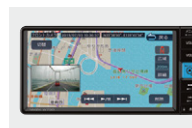

ナビの大きな画面で
すぐに再生