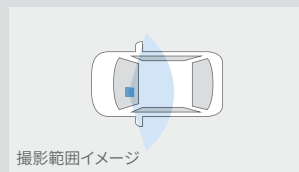

+さらに 車内専用 HD カメラをプラスして  
車内から側方周辺を録画。

カメラ取り付け例\*

室内HDカメラ(録画映像)\*

撮影範囲イメージ

※カメラは助手席側への取り付けとなるため、写真は実際とは異なります。

■本製品はフロントウィンドウ上部に装着のため、乗員方向にカメラが向いています。個人によってはカメラが視界に入ることによって煩わしく感じる場合がございます。 ■サンバイザーを下げた場合、撮影範囲が制限されることがあります。