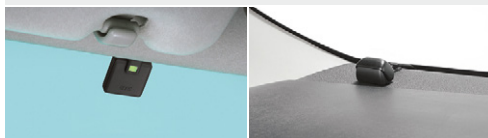

ETC2.0

ETC2.0

光ビーコン

ETCアンテナ装着例

光ビーコンユニット装着例

ナビ連動で情報表示。

高速道路・一般道の交通渋滞・信号\*1情報を  
キャッチします。

**006 ETC2.0ユニット ナビ連動タイプ****(光ビーコン機能付)\*2****30,800円(消費税抜き28,000円) 1.1H (V23X)\*3**