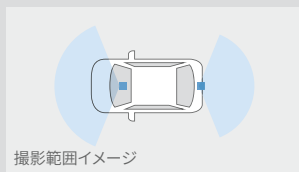

## DRIVE RECORDER

▶販売店装着オプションのバックカメラを利用して、後方映像を録画。

カメラ別体型ドライブレコーダー  
(ベーシックナビ連動タイプ)

リヤ(バックカメラ録画映像)

撮影範囲イメージ

■バックカメラでの映像は、夜間の映像劣化、天候による異物(雨滴・雪・埃など)付着によりドラレコ性能保証ができない場合がございます。

【前方映像】 ■ 標準機能 ■ 販売店装着オプション ■ 機能なし