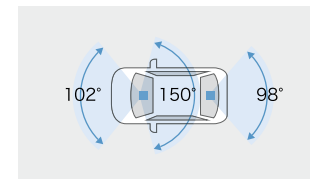

撮影範囲イメージ

\*1. フロントカメラのみ。360°カメラは WDR 機能、リアカメラは HDR 機能となります。 \*2. 駐車時の長時間の録画は、車両バッテリーの寿命を短くすることがあります。駐車時の設定時間は、1 時間以下を目安としてください。また、バッテリーの定期的な点検をお願いします。 \*3. フロントカメラのみ。リア/車内カメラは WDR 機能となります。 \*4. 詳細につきましては (<https://toyota-mp.co.jp/shohin/tz/>) にてご確認ください。 ■取付け位置は車種により異なります。 ■録画イメージの写真は当該車両とは異なります。