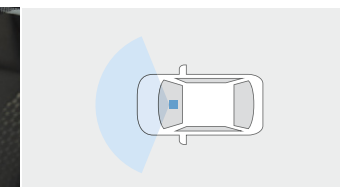

撮影範囲イメージ

■ 標準機能 ■ 機能なし

フルHD/200万画素	HDR機能	GPS/Gセンサー	ナビ連動
常時録画/ イベント録画*2	駐車時録画	周辺環境録画	静止画記録

スリムなコンパクト設計のオールインワンモデル。

005 カメラ一体型ドライブレコーダー DRT-H68A

21,450円(消費税抜き19,500円) 0.8H <UV0X>

[設定] 除くドラレコセット 002 付車

※正常な動作が保証できないため、本製品使用時は必ず本カメラ専用のmicroSDカードを使用してください。

[保証] トヨタ純正用品:3年間6万km