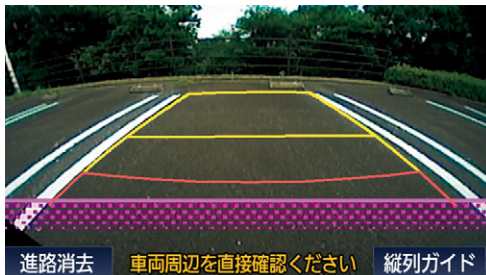

ETC【ピクシストラック用】

本体装着例

ETCアンテナ装着例

カード有効期限も音声案内。
ボイス機能搭載ETC。

014 ETC車載器ボイスタイプ
14,300円(消費税抜き13,000円) 1.5H <V27X>

※価格にセットアップ費用は含まれておりません。
※ETCアンテナはダッシュボード装着となります。
※写真は当該車両とは異なります。
※新しいセキュリティ規格に対応しています。
[保証]トヨタ純正用品:3年間6万km

本体装着例

ETCアンテナ装着例

カード抜き忘れをアラーム通知。

015 ETC車載器ベーシックタイプ
11,000円(消費税抜き10,000円) 1.5H <V28X>

※価格にセットアップ費用は含まれておりません。
※ETCアンテナはダッシュボード装着となります。
※写真は当該車両とは異なります。
※新しいセキュリティ規格に対応しています。
[保証]トヨタ純正用品:3年間6万km

SAFETY MONITOR

ピクシスバン*1

ピクシストラック

写真はピクシストラックの画面です。(ピクシストラックのみ車両後端目安を示す「ピンク線」が表示されます。)

シフトレバーをリバースにして、予想進路線が駐車スペースの中に入るとしてステアリングを操作しながら、ゆっくり後退します。

車庫入れや縦列駐車をサポート。苦手な駐車も安心です。

016 バックガイドモニター

22,000円(消費税抜き20,000円)

【ピクシスバン】