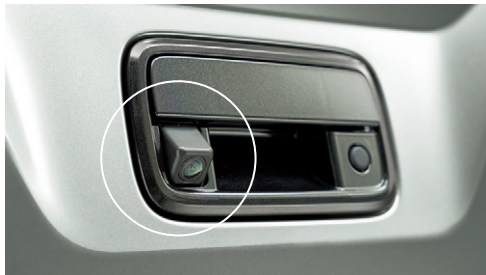

本体装着例

ETCアンテナ装着例

カード抜き忘れをアラーム通知。

015 ETC車載器ベーシックタイプ
11,000円(消費税抜き10,000円) 1.5H <V28X>

※価格にセットアップ費用は含まれておりません。
※ETCアンテナはダッシュボード装着となります。
※写真は当該車両とは異なります。
※新しいセキュリティ規格に対応しています。
[保証]トヨタ純正用品:3年間6万km

SAFETY MONITOR