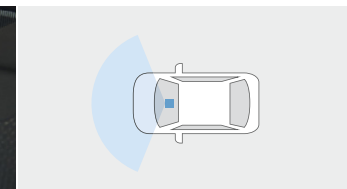

撮影範囲イメージ

■ 標準機能 ■ 機能なし

フルHD/200万画素	HDR機能	GPS/Gセンサー	ナビ連動
常時録画/イベント録画*1	駐車時録画	周辺環境録画	静止画記録

005 カメラ一体型ドライブレコーダー DRT-H68A

[設定]除くドラレコセット 002 付車

21,450円(消費税抜き19,500円)(UV0X)

【ピクシスバン】クルーズターボ、クルーズ、デラックス 1.5H

22,000円(消費税抜き20,000円)(V6VX)*2

【ピクシスバン】スペシャルクリーン、スペシャル 1.5H

【ピクシストラック】1.2H

※写真は当該車両とは異なります。 ※正常な動作が保証できないため、本製品使用時は必ず本カメラ専用のmicroSDカードを使用してください。

*1.イベント録画は手動(スイッチ操作)で録画。 *2.コードレールを含む価格です。

[保証]トヨタ純正用品:3年間6万km