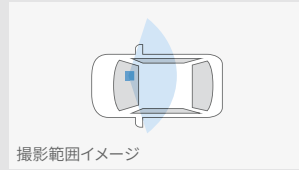

+さらに 車内専用HDカメラをプラスして車内から側方周辺を録画。

カメラ取り付け例

室内HDカメラ(録画映像)

撮影範囲イメージ

※本製品はフロントウィンドウ上部に装着のため、乗員方向にカメラが向いています。個人によってはカメラが視界に入ることによって煩わしく感じる場合がございます。

※サンバイザーを下げた場合、撮影範囲が制限されることがあります。

【周辺環境】 ■ 標準機能

フルHD/200万画素	HDR機能	常時録画/イベント録画	駐車時録画
-------------	-------	-------------	-------