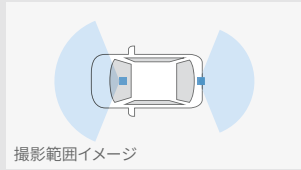

DRIVE RECORDER

▶販売店装着オプションのバックカメラを利用して、後方映像を録画。

バックカメラ利用

フロントカメラ

カメラ別体型ドライブレコーダー
(ベーシックナビ連動タイプ)

リヤ(バックカメラ録画映像)

撮影範囲イメージ

※バックカメラでの映像は、夜間の映像劣化、天候による異物(雨滴・雪・埃など)付着によりドラレコ性能保証ができない場合がございます。