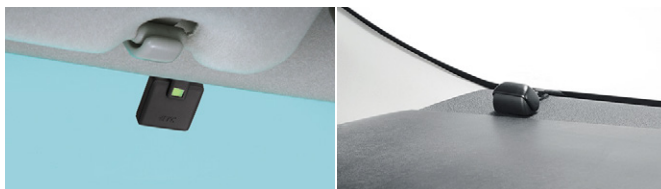

ETC2.0【ピクシスバン用】

本体装着例

ETCアンテナ装着例

光ビーコンユニット装着例

ナビ連動で情報表示。高速道路・一般道の交通渋滞・信号*1情報をキャッチします。

006 ETC2.0ユニット(ビルトイン)ナビ連動タイプ(光ビーコン機能付)

30,800円(消費税抜き28,000円) **1.1H** <UUBX>

[設定] ベーシックナビ付車、ドラレコセット **002** 付車