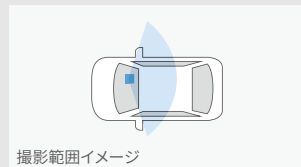

■装着用品・パーツ製造事業者:<純正用品>トヨタ自動車株式会社 <TZ>巻末をご覧ください。 ■[設定]のない商品は、全車型に適用です。※商品に関するお問い合わせ先・注意事項については巻末をご覧ください。

+さらに 車内専用HDカメラをプラスして
車内から側方周辺を録画。

カメラ取り付け例

室内HDカメラ(録画映像)

撮影範囲イメージ

※本製品はフロントウィンドウ上部に装着のため、乗員方向にカメラが向いています。個人によってはカメラが視界に入ることによって煩わしく感じる場合がございます。