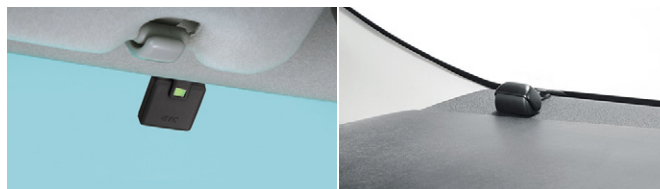

ETCアンテナ装着例

光ビーコンユニット装着例

ナビ連動で情報表示。高速道路・一般道の交通渋滞・信号*1情報をキャッチします。

006 ETC2.0ユニット(ビルトイン)ナビ連動タイプ(光ビーコン機能付)

30,800円(消費税抜き28,000円) **1.1H**〈UUBX〉

〔設定〕ベーシックナビ付車、ドラレコセット **002** 付車

※価格にセットアップ費用は含まれておりません。

※光ビーコンユニットは(助手席側)ダッシュボードに装着となります。

※写真は当該車両とは異なります。

※新しいセキュリティ規格に対応しています。

*1. 一般道の信号待ち発進準備案内、信号連携減速案内に対応しています。対象路線の対象交差点にてサービスを受けられます。詳しくはVICSセンターにおたずねください。

[保証]トヨタ純正用品:3年間6万km