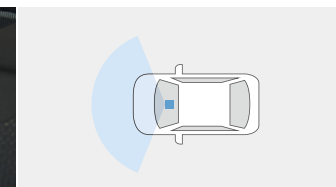

【ピクシスバン】除くプライバシーシェードフロント(網戸付)付車 0.4H

【ピクシストラック】0.2H

※写真は当該車両とは異なります。また録画映像はイメージで実際とは異なる場合があります。

[保証]トヨタ純正用品:3年間6万km

本体取り付け例

本体取り付け例

撮影範囲イメージ

■ 標準機能 ■ 機能なし