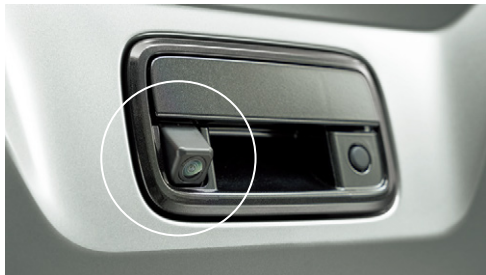

SAFETY MONITOR

ピクシスバン*1