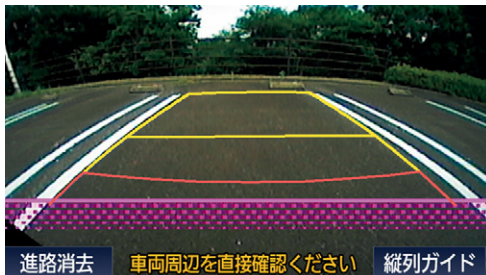

ETCアンテナ装着例

カード抜き忘れをアラーム通知。

015 ETC車載器ベーシックタイプ
11,000円(消費税抜き10,000円) 1.5H <V28X>

※価格にセットアップ費用は含まれておりません。
※ETCアンテナはダッシュボード装着となります。
※写真は当該車両とは異なります。
※新しいセキュリティ規格に対応しています。
[保証]トヨタ純正用品:3年間6万km

SAFETY MONITOR

ピクシスバン*1

ピクシストラック

写真はピクシストラックの画面です。(ピクシストラックのみ車両後端目安を示す「ピンク線」が表示されます。)

シフトレバーをリバースにして、予想進路線が駐車スペースの中に入るとしてステアリングを操作しながら、ゆっくり後退します。

車庫入れや縦列駐車をサポート。苦手な駐車も安心です。

016 バックガイドモニター

22,000円(消費税抜き20,000円)

【ピクシスバン】

【設定】ベーシックナビ付車