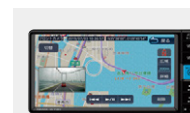

[保証] トヨタ純正用品:3年間6万km

ドラレコセット(002)に設定のドライブレコーダー

フロントカメラ

▶カメラ別体型ドライブレコーダー (ベーシックナビ連動タイプ) DRN-H72N

[ピクシスバン] 本体は、インパネロアに装着となります。
[ピクシストラック] 本体は、コンソールカバーに装着となります。

さらに、車内から車両側方周辺を録画できる室内HDカメラ(004)をご用意。詳しくはP.3をご覧ください。