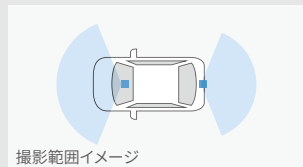

■装着用品・パーツ製造事業者:<純正用品>トヨタ自動車株式会社 <TZ>巻末をご覧ください。 ■[設定]のない商品は、全車型に適用です。※商品に関するお問い合わせ先・注意事項については巻末をご覧ください。

DRIVE RECORDER

▶販売店装着オプションのバックカメラを利用して、後方映像を録画。

カメラ別体型ドライブレコーダー
(ベーシックナビ連動タイプ)

バック
カメラ
利用

リア (バックカメラ録画映像)