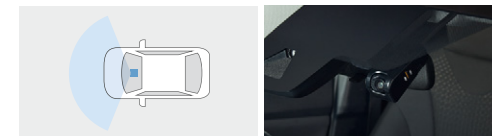

撮影範囲イメージ

本体取り付け例

標準機能 機能なし

フルHD/200万画素	HDR機能	GPS/Gセンサー
ナビ連動	常時録画/ イベント録画*1	駐車時録画
周辺環境録画	静止画記録	

007 カメラ一体ドライブレコーダー DRT-H68A 21,450円(消費税抜き19,500円) 1.1H (UV0X)

[設定] 除くドラレコセット 002 付車

※正常な動作が保証できないため、本製品使用時は必ず本カメラ専用のmicroSDカードを使用してください。

*1. イベント録画は手動(スイッチ操作)で録画。

[保証] トヨタ純正用品:3年間6万km