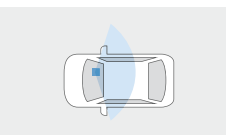

※ベーシックナビにお買得なドラレコセットをご用意。(詳細はP.2)

[保証] トヨタ純正用品:3年間6万km

+さらに 車内専用HDカメラをプラスして車内から側方周辺を録画。

カメラ取り付け例

室内HDカメラ(録画映像)

撮影範囲イメージ

【周辺環境】 標準機能

フルHD/200万画素	HDR機能	常時録画/ イベント録画
駐車時録画		