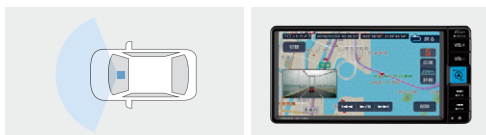

フロントカメラ

撮影範囲イメージ

ナビの大きな画面ですぐに再生

標準機能 販売店装着オプション

フルHD/200万画素	HDR機能	GPS/Gセンサー
ナビ連動	常時録画/ イベント録画	駐車時録画
周辺環境録画	静止画記録	

004 カメラ別体ドライブレコーダー (ベーシックナビ連動タイプ) DRN-H72N 42,900円(消費税抜き39,000円) 0.9H (V0UX)

[設定] ベーシックナビ付車

除くドラレコセット 002 付車

※フィッティングキットを含む価格です。

※本体は、インパネアノカパーへの装着となります。

※画面はハメ込み合成です。また、画面はイメージで実際とは異なる場合があります。

[保証] トヨタ純正用品:3年間6万km

※検査標章などの装着物の位置、オプション製品の取付などによってはドライブレコーダーが装着できない場合がございます。詳しくは販売店におたずねください。

■本機は、全ての状況において映像を録画することを保証したものではありません。 ■本機は、事故の検証に役立つことと目的の一つとした製品ですが、証拠としての効力を保証するものではありません。 ■本機で録画した映像は、その使用目的や使用方法によっては、被写体のプライバシーなどの権利を侵害する場合がありますのでご注意ください。また、本機をイタズラなどの目的では使用しないでください。これらの場合については弊社は一切責任を負いません。 ■本機は映像を録画する装置ですが、必ずしも信号が確認できることを保証した装置ではありません。環境によって信号が確認できない場合があります。その場合は、前後の映像や周囲の車両の状況から判断願います。信号が確認できない件については、弊社は一切責任を負いません。 ■LED式信号機は目に見えない速さで点滅しているため、本機で撮影すると、点滅して撮影される場合があります。信号が映っていない場合は前後の映像や周囲の車両の状況から判断願います。LED式信号機が映らない件については弊社は一切責任を負いません。 ■映像が録画されなかった場合や録画された映像ファイルが破損していた場合による損害、本機の故障や本機を使用することによって生じた損害については、弊社は一切責任を負いません。 ■夜間にナビの画面や昼間に太陽光を反射してダッシュボード等がガラスに映り込み、映像に残る場合があります。また、外部環境により映像画質が変化します。 ■ご使用前に必ず取扱説明書をご覧ください。 ■取付け位置は車種により異なります。 ■写真は当該車両とは異なります。また録画映像はイメージで実際とは異なる場合があります。

000 トヨタ純正用品 トヨタ自動車(株)の取り扱い商品 000 TZ用品 トヨタモビリティパーツ(株)の取り扱い商品

0.9H)は標準取付時間です。作業時間に応じた取付費が別途必要となります。価格は取付費を含まない各事業者の希望小売価格(消費税10%込み)24年4月現在のもの>で参考価格です。価格、取付費は販売店が独自に定めておりますので、詳しくは各販売店におたずねください。

■装着用品・パーツ製造事業者:<純正用品>トヨタ自動車株式会社 <TZ>巻末をご覧ください。 ■[設定]のない商品は、全車型に適用です。※商品に関するお問い合わせ先・注意事項については巻末をご覧ください。

▶専用の後方録画用HDカメラをプラスして、高画質な後方映像を録画。