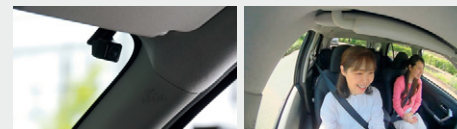

※ベーシックナビにお買得なドラレコセットをご用意。(詳細はP.2)

[保証] トヨタ純正用品:3年間6万km

+さらに 車内専用HDカメラをプラスして車内から側方周辺を録画。

カメラ取り付け例

室内HDカメラ(録画映像)

撮影範囲イメージ

【周辺環境】 標準機能

フルHD/200万画素	HDR機能	常時録画/ イベント録画
駐車時録画		