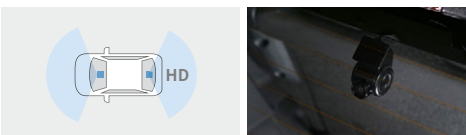

▶専用の後方録画用HDカメラをプラスして、高画質な後方映像を録画。

カメラ別体ドライブレコーダー
(ベーシックナビ連動タイプ)

リヤ(後方HDカメラ録画映像)

撮影範囲イメージ

後方録画用HDカメラ取り付け例

【前方映像】 標準機能 販売店装着オプション

フルHD/200万画素	HDR機能	GPS/Gセンサー
ナビ連動	常時録画/ イベント録画	駐車時録画
周辺環境録画	静止画記録	

【後方映像】