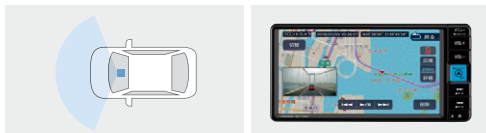

DRIVE RECORDER

フロントカメラ

撮影範囲イメージ

ナビの大きな画面ですぐに再生

標準機能 販売店装着オプション

フルHD/200万画素	HDR機能	GPS/Gセンサー
ナビ連動	常時録画/ イベント録画	駐車時録画
周辺環境録画	静止画記録	

004 カメラ別体型ドライブレコーダー (ベーシックナビ連動タイプ) DRN-H72N 42,900円(消費税抜き39,000円) 0.9H (V0UX)