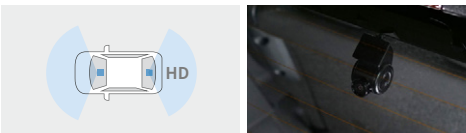

▶専用の後方録画用HDカメラをプラスして、高画質な後方映像を録画。

カメラ別体型ドライブレコーダー(ベーシックナビ連動タイプ) リヤ(後方HDカメラ録画映像)

撮影範囲イメージ

後方録画用HDカメラ取り付け例

【前方映像】 標準機能 販売店装着オプション

フルHD/200万画素	HDR機能	GPS/Gセンサー
ナビ連動	常時録画/ イベント録画	駐車時録画
周辺環境録画	静止画記録	

【後方映像】

フルHD/200万画素	HDR機能	常時録画/ イベント録画
駐車時録画		