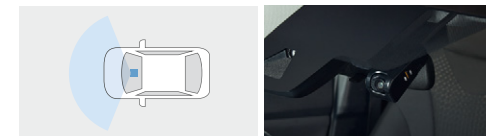

本体取り付け例

撮影範囲イメージ

本体取り付け例

標準機能 機能なし

フルHD/200万画素	HDR機能	GPS/Gセンサー
ナビ連動	常時録画/ イベント録画*1	駐車時録画
周辺環境録画	静止画記録	

007 カメラ一体型ドライブレコーダー DRT-H68A 21,450円(消費税抜き19,500円) 1.1H (UV0X)

[設定] 除くドラレコセット 002 付車

※正常な動作が保証できないため、本製品使用時は必ず本カメラ専用のmicroSDカードを使用してください。
*1. イベント録画は手動(スイッチ操作)で録画。
[保証] トヨタ純正用品:3年間6万km