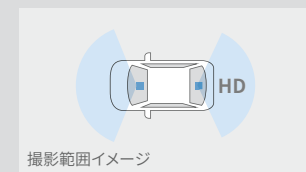

▶専用の後方録画用HDカメラをプラスして、高画質な後方映像を録画。

後方録画用HDカメラ

フロントカメラ

カメラ別体型ドライブレコーダー(ディスプレイオーディオ・ベーシックナビ連動タイプ)

リヤ(後方HDカメラ録画映像)

撮影範囲イメージ

後方録画用HDカメラ取り付け例

【前方映像】 標準機能 販売店装着オプション