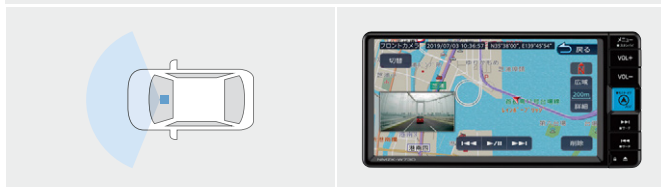

*7.9インチベーシックナビのみハイレゾ対応。【保証】トヨタ純正用品：3年間6万km

DRIVE RECORDER

フロントカメラ

撮影範囲イメージ

ディスプレイオーディオやナビの大きな画面で
すぐに再生

標準機能 販売店装着オプション

| | | | |
|-----------------|-------|-----------|---------|
| フルHD/200万画素 | HDR機能 | GPS/Gセンサー | 車載機連動機能 |
| 常時録画/ イベント録画 | 駐車時録画 | 周辺環境録画 | 静止画記録 |