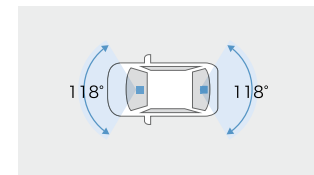

撮影範囲イメージ

*1.リヤカメラはHDR機能のみとなります。 *2.リヤカメラのみ搭載となります。 *3.駐車時の長時間の録画は、車両バッテリーの寿命を短くすることがあります。駐車時の設定時間は、1時間以下を目安としてください。また、バッテリーの定期的な点検をお願いします。 *4.詳細につきましては(<https://toyota-mp.co.jp/shohin/tz/>)にてご確認ください。 *5.駐車時録画は「駐車監視有り」のみ対応。 *6.常時電源コード(追工コード:4191、品番:496288602041、型番:GDO-41)5,981円(消費税抜き5,437円)を含む価格です。 ■取付け位置は車種により異なります。 ■写真は当該車両とは異なります。また録画映像はイメージで実際とは異なる場合があります。

※検査標章などの装着物の位置、オプション製品の取付などによってはドライブレコーダーが装着できない場合がございます。詳しくは販売店におたずねください。

■本製品使用時は必ず本カメラ専用のmicroSDカードを使用してください。専用品以外のmicroSDカード使用における動作不良等については、一切の責任を負いかねます。 ■本製品の近くにGPS機能を持つ製品やVICS受信機を設置しないでください。誤作動を起こす可能性があります。 ■地デジ等のアンテナ近くには設置しないでください。テレビの受信感度の低下・チラツキ・ノイズの原因となる可能性があります。 ■一部の車種および地域や周波数によっては、AMラジオにノイズが入る可能性があります。 ■本カタログ掲載内容は2024年11月現在の情報であり、モデルチェンジ等により予告なく変更や販売終了となることがございます。予めご了承ください。 ■安全運転支援機能は、運転者の負担軽減が目的であり、全ての周辺状況、走行状態を判断することはできません。また事故を未然に防ぐ機能ではありません。 ■その他、PSに掲載のドライブレコーダー注意事項をご確認ください。 ■商品の詳細につきましては(<https://toyota-mp.co.jp/shohin/tz/>)にてご確認ください。

000 トヨタ純正用品 トヨタ自動車(株)の取り扱い商品 000 TZ用品 トヨタモビリティパーツ(株)の取り扱い商品

0.0H は標準取付時間です。作業時間に応じた取付費が別途必要となります。価格は取付費を含まない各事業者の希望小売価格(消費税10%込み)24年11月現在のものを参考価格です。価格、取付費は販売店が独自に定めておりますので、詳しくは各販売店におたずねください。

■装着用品、パーツ製造事業者:<純正用品>トヨタ自動車株式会社 <TZ>巻末をご覧ください。 ■(設定)のない商品は、全車型に適用です。※商品に関するお問い合わせ先・注意事項については巻末をご覧ください。