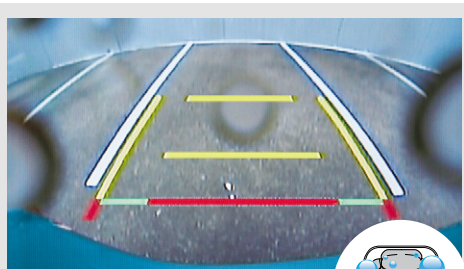

※価格にセットアップ費用は含まれておりません。

※写真は当該車両とは異なります。

※新しいセキュリティ規格に対応しています。

[保証]トヨタ純正用品:3年間6万km

雨滴除去機能 作動イメージ
【使用前】

雨滴除去機能 作動イメージ
【使用后】

●リヤワイパー作動開始時にシフトをR(リバース)に入れると、カメラレンズの雨滴をエア（空気圧）で吹き飛ばします。ただし、リヤワイパー連続運転中は一度リヤワイパーのOFF-ON操作が必要です。