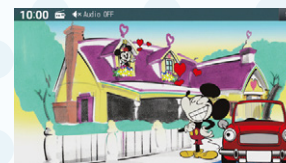

ウェルカムメッセージ(地図画面表示時)

車両停車時や
エンディングなどでも
ミッキーとミニーが登場します。

2 オーディオブック*
再生機能追加