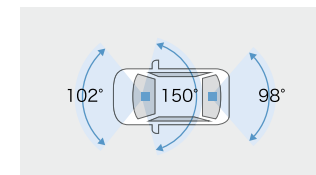

撮影範囲イメージ

*1.フロントカメラのみ。360°カメラはWDR機能、リアカメラはHDR機能となります。 *2.駐車時の長時間の録画は、車両バッテリーの寿命を短くすることがあります。駐車時の設定時間は、1時間以下を目安としてください。また、バッテリーの定期的な点検をお願いします。 *3.フロントカメラのみ。リア/車内カメラはWDR機能となります。 *4.詳細につきましては(<https://toyota-mp.co.jp/shohin/tz/>)にてご確認ください。 ■取付け位置は車種により異なります。 ■録画イメージの写真は当該車両とは異なります。

※検査標章などの装着物の位置、オプション製品の取付などによってはドライブレコーダーが装着できない場合がございます。詳しくは販売店におたずねください。

■本製品使用時は必ず本カメラ専用のmicroSDカードを使用してください。専用品以外のmicroSDカード使用における動作不良等については、一切の責任を負いかねます。 ■本製品の近くにGPS機能を持つ製品やVICS受信機を設置しないでください。誤作動を起こす可能性があります。 ■地デジ等のアンテナ近くには設置しないでください。テレビの受信感度の低下・チラツキ・ノイズの原因となる可能性があります。 ■一部の車種および地域や周波数によっては、AMラジオにノイズが入る可能性があります。 ■本カタログ掲載内容は2024年11月現在の情報であり、モデルチェンジ等により予告なく変更や販売終了となることがございます。予めご了承ください。 ■安全運転支援機能は、運転者の負担軽減が目的であり、全ての周辺状況、走行状態を判断することはできません。また事故を未然に防ぐ機能ではありません。 ■その他、PSに掲載のドライブレコーダー注意事項をご確認ください。 ■商品の詳細につきましては(<https://toyota-mp.co.jp/shohin/tz/>)にてご確認ください。

000 トヨタ純正用品 トヨタ自動車(株)の取り扱い商品 000 TZ用品 トヨタモビリティパーツ(株)の取り扱い商品

0.0H は標準取付時間です。作業時間に応じた取付費が別途必要となります。価格は取付費を含まない各事業者の希望小売価格(消費税10%込み)24年11月現在のものと参考価格です。価格、取付費は販売店が独自に定めておりますので、詳しくは各販売店におたずねください。

■装着用品/パーツ製造事業者:<純正用品>トヨタ自動車株式会社 <TZ>巻末をご覧ください。 ■(限定)のない商品は、全車型に適用です。※商品に関するお問い合わせ先・注意事項については巻末をご覧ください。