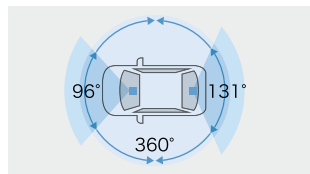

701 360°カメラ+リアドライブレコーダー

TZ-DR300 [メーカー]:カーメイト

70,180円(消費税抜き63,800円) 2.6H<4113>

- 360°全周囲に加え、前後方を同時に録画。
- 駐車中も360°+前後方を記録。

[保証]TZ用品:3年間

撮影範囲イメージ

【基本機能】

| | | | |
|------------|-----------------|---------|-------------|
| フロント400万画素 | リア/車内 | 各200万画素 | HDR/WDR機能*3 |
| GPS/Gセンサー | 夜間撮影◎(ナイトモード搭載) | | 常時録画/イベント録画 |
| 駐車時録画*2 | 前後方+車内録画 | | 安全運転支援機能*4 |