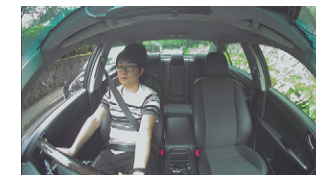

車内カメラ録画イメージ