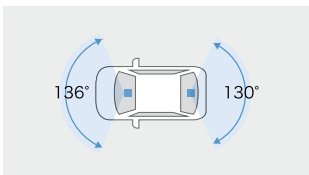

TZ DRIVE RECORDER

【基本機能】

フロント 200万画素	リヤ 200万画素	HDR/WDR機能*1
GPS/Gセンサー	夜間撮影◎(高感度センサー)*2	常時録画/イベント録画
駐車時録画*3	前方・後方録画	安全運転支援機能*4

703 前後方2カメラドライブレコーダー

TZ-DR210 [メーカー]:コムテック

44,220円(消費税抜き40,200円) 2.4H (4127)

- ●2台のカメラで前方・後方を同時に録画。
- ●前後ともにHDR機能で夜間映像もキレイ。
- ●後方からのあおり運転対策に。
- ●車上荒らしや当て逃げ対策に。

[保証]TZ用品:3年間

撮影範囲イメージ

【基本機能】

フロント/リヤ 各200万画素	電子インナーミラー機能	HDR機能
GPS/Gセンサー	夜間撮影◎(ナイトクリアver2搭載)	常時録画/イベント録画
駐車時録画*3*5	前後方録画	安全運転支援機能*4

704 電子インナーミラー型ドライブレコーダー

(前後方カメラ)TZ-D203MW [メーカー]:セルスター工業

駐車監視無し
59,400円(消費税抜き54,000円) 3.2H (4105)

駐車監視有り
65,381円(消費税抜き59,437円) 3.6H (4103) + (4191)*6

- ●後部座席の同乗者などで後方が見えにくい場合でも映像表示で視界を確保。
- ●前方・後方の2つのカメラで同時録画。あおり運転や追突事故もしっかり記録。
- ●高画質カメラを採用し、夜間もクリアに映像表示・記録。

[保証]TZ用品:3年間

*1.リヤカメラはHDR機能のみとなります。 *2.リヤカメラのみ搭載となります。 *3.駐車時の長時間の録画は、車両バッテリーの寿命を短くすることがあります。駐車時の設定時間は、1時間以下を目安としてください。また、バッテリーの定期的な点検をお願いします。 *4.詳細につきましては(<https://toyota-mp.co.jp/shohin/tz/>)にてご確認ください。 *5.駐車時録画は「駐車監視有り」のみ対応。 *6.常時電源コード(追工コード:4191、品番:496288602041、型番:GDO-41)5,981円(消費税抜き5,437円)を含む価格です。 ■取付け位置は車種により異なります。 ■写真は当該車両とは異なります。また録画映像はイメージで実際とは異なる場合があります。

※検査標章などの装着物の位置、オプション製品の取付などによってはドライブレコーダーが装着できない場合がございます。詳しくは販売店におたずねください。