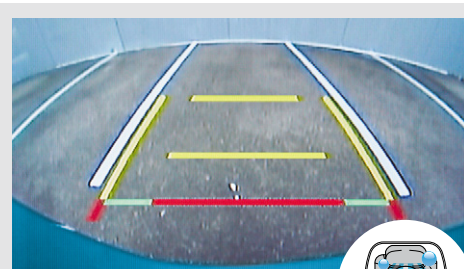

※価格にセットアップ費用は含まれておりません。

※写真は当該車両とは異なります。

※新しいセキュリティ規格に対応しています。

[保証]トヨタ純正用品:3年間6万km

雨滴除去機能 作動イメージ
【使用前】

雨滴除去機能 作動イメージ
【使用后】

●リヤワイパー作動開始時にシフトをR(リバース)に入れると、カメラレンズの雨滴をエア（空気圧）で吹き飛ばします。ただし、リヤワイパー連続運転中は一度リヤワイパーのOFF-ON操作が必要です。