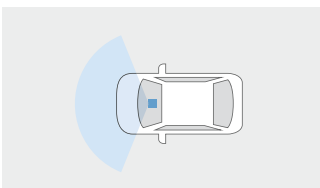

*1.フィッティングキットを含む価格です。

[保証]トヨタ純正用品:3年間6万km

本体取り付け例

本体取り付け例

撮影範囲イメージ

標準機能 ■ 機能なし

| | | | |
|-------------------|-------|-----------|---------|
| フルHD/200万画素 | HDR機能 | GPS/Gセンサー | 車載機連動機能 |
| 常時録画/ イベント録画*2 | 駐車時録画 | 周辺環境録画 | 静止画記録 |