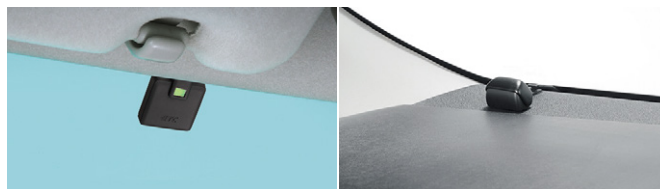

ETC2.0

本体装着例

ETCアンテナ装着例

光ビーコンユニット装着例

ナビ連動で情報表示。高速道路・一般道の交通渋滞・信号*1情報をキャッチします。

012 ETC2.0ユニット(ビルトイン)ナビ連動タイプ(光ビーコン機能付)

30,800円(消費税抜き28,000円) 0.9H(UUBX)

〔設定〕 販売店装着オプションナビ付車、ドラレコセット **002 005** 付車