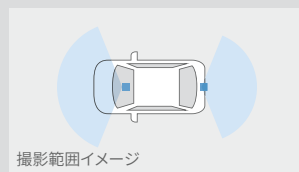

※フィッティングキットを含む価格です。 ※本体は、運転席アンダーパネルへの装着となります。
※画面はハメ込み合成です。また、画面はイメージで実際とは異なる場合があります。
[保証]トヨタ純正用品:3年間6万km

▶工場装着のバックカメラを利用して、後方映像を録画。

バックカメラ利用

カメラ別体型ドライブレコーダー(ディスプレイオーディオ・ベーシックナビ連動タイプ)

リヤ(バックカメラ録画映像)

撮影範囲イメージ