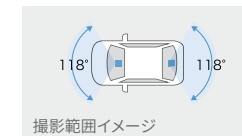

リアカメラ録画イメージ

【基本機能】

フロント/リア 各200万画素	電子インナーミラー 機能	HDR機能
GPS/Gセンサー	夜間撮影◎ (ナイトクリアVer2搭載)	常時録画/ イベント録画
駐車時録画*2*7	前後方録画	安全運転支援 機能*4

705 電子インナーミラー型ドライブレコーダー

(前後方カメラ) TZ-D203MW [メーカー]:セルスター工業

[設定] 除く"G package"、Z

駐車監視無し 59,400円(消費税抜き54,000円)

・ディスプレイオーディオ(工場装着)付車 **3.9H** <4105>

・除くディスプレイオーディオ(工場装着)付車 **3.6H** <4106>

駐車監視有り 65,381円(消費税抜き59,437円)*8

・ディスプレイオーディオ(工場装着)付車 **4.3H** <4103> + <4191>

・除くディスプレイオーディオ(工場装着)付車 **4.0H** <4104> + <4191>

[保証] TZ用品:3年間