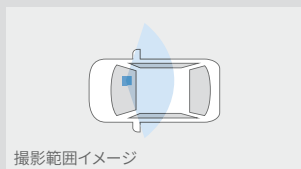

## DRIVE RECORDER

カメラ別体型ドライブレコーダー（ベーシックナビ連動タイプ）に **+** 車内専用HDカメラをプラスして車内から側方周辺を録画。

カメラ取り付け例

室内HDカメラ（録画映像）

撮影範囲イメージ

※本製品はフロントウィンドウ上部に装着のため、乗員方向にカメラが向いています。個人によってはカメラが視界に入ることによって煩わしく感じる場合がございます。

※サンバイザーを下げた場合、撮影範囲が制限されることがあります。