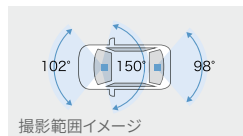

車内カメラ録画イメージ

リアカメラ録画イメージ

【基本機能】

フロント 400万画素	リア/車内 各200万画素	HDR/WDR機能*3
GPS/Gセンサー	夜間撮影◎ (ナイトモード搭載)	常時録画/ イベント録画
駐車時録画*2	前後方+車内録画	安全運転支援 機能*4

703 前後方3カメラ ドライブレコーダー

TZ-DR500 [メーカー]:日本電機サービス

49,830円(消費税抜き45,300円)

・ディスプレイオーディオ(工場装着)付車 **6.6H** <412D>

・除くディスプレイオーディオ(工場装着)付車 **3.3H** <412E>

●前方・後方・車内を3つのカメラで同時録画。

●画像補正機能の搭載で夜間もしっかり記録。

●駐車時も3台のカメラで同時に撮影。

●安全運転支援機能でドライブをサポート。

[保証] TZ用品:3年間