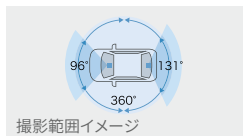

360°カメラ録画イメージ

【基本機能】

360°カメラ 360万画素	フロント/リア 各200万画素	HDR/WDR機能*1
GPS/Gセンサー	夜間撮影◎ (赤外線LED搭載)	常時録画/ イベント録画
駐車時録画*2	全周囲+前後方録画	2.7インチ液晶

702 360°カメラ + リヤドライブレコーダー

TZ-DR300 [メーカー]:カーメイト

70,180円(消費税抜き63,800円)

・ディスプレイオーディオ(工場装着)付車 **3.3H** <4113>

・除くディスプレイオーディオ(工場装着)付車 **3.0H** <4114>

●360°全周囲に加え、前後方を同時に録画。

●駐車時も360°+前後方を記録。

[保証] TZ用品:3年間

*1. フロントカメラのみ。360°カメラは WDR 機能、リアカメラは HDR 機能となります。 *2. 駐車時の長時間の録画は、車両バッテリーの寿命を短くすることがあります。駐車時の設定時間は、1 時間以下を目安としてください。また、バッテリーの定期的な点検をお願いします。 *3. フロントカメラのみ。リア/車内カメラは WDR 機能となります。 *4. 詳細につきましては (<https://toyota-mp.co.jp/shohin/tz/>) にてご確認ください。 *5. リヤカメラは HDR 機能のみとなります。 *6. リヤカメラのみ搭載となります。 *7. 駐車時録画は「駐車監視有り」のみ対応。 *8. 常時電源コード(追工コード: 4191、品番: 496288602041、型番: GDO-41) 5,981 円(消費税抜き 5,437 円) を含む価格です。 ■取付け位置は車種により異なります。 ■取り付け例、録画イメージの写真は当該車種とは異なります。

※検査標章などの装着物の位置、オプション製品の取付などによってはドライブレコーダーが装着できない場合がございます。詳しくは販売店におたずねください。

■本製品使用時は必ず本カメラ専用の microSD カードを使用してください。専用品以外の microSD カード使用における動作不良等については、一切の責任を負いかねます。■本製品の近くに GPS 機能を持つ製品や VICS 受信機を設置しないでください。誤作動を起こす可能性があります。■テレビ等のアンテナ近くには設置しないでください。テレビの受信感度の低下・チャタッキー・ノイズの原因となる可能性があります。■一部の車種および地域や周波数によっては、AM ラジオにノイズが入る可能性があります。■本カタログ掲載内容は 2024 年 11 月現在の情報であり、モデルチェンジ等により予告なく変更や販売終了となることがございます。予めご了承ください。■安全運転支援機能は、運転者の負担軽減が目的であり、全ての周辺状況、走行状態を判断することはできません。また事故を未然に防ぐ機能ではありません。■その他、P5 ドライブレコーダーの注意事項をご確認ください。■商品の詳細につきましては、(<https://toyota-mp.co.jp/shohin/tz/>) にてご確認ください。

000 トヨタ純正用品 トヨタ自動車(株)の取り扱い商品 000 TZ用品 トヨタモビリティパーツ(株)の取り扱い商品 000 TMP取り扱い商品 トヨタモビリティパーツ(株)の取り扱い商品

0.0H は標準取付時間です。作業時間に応じた取付費が別途必要となります。価格は取付費を含まない各事業者の希望小売価格(消費税10%込み)24年11月現在のものを参考価格です。価格、取付費は販売店が独自に定めておりますので、詳しくは各販売店におたずねください。

■装着用品・パーツ製造事業者:<純正用品>トヨタ自動車株式会社 <TZ><TMP><巻末をご覧ください。■(設定)のない商品は、全車型に適用です。※商品に関するお問い合わせ先・注意事項については巻末をご覧ください。