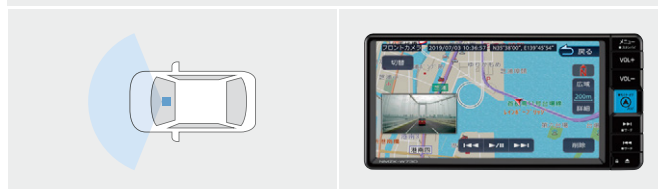

DRIVE RECORDER

フルHD/200万画素	HDR機能	GPS/Gセンサー	ナビ連動
常時録画/ イベント録画	駐車時録画	周辺環境録画	静止画記録

006 カメラ別体型ドライブレコーダー（ベースックナビ連動タイプ）

DRN-H72N

42,900円（消費税抜き39,000円）1.0H（V0UX）

[設定] ベースックナビ付車

除くドラレコセット **002** 付車、アームレスト（スライドタイプ）付車

※フッティングキットを含む価格です。

※本体は、センターコンソールボックス内に装着となります。

※画面はハメ込み合成です。また、画面はイメージで実際とは異なる場合があります。

[保証] トヨタ純正用品:3年間6万km