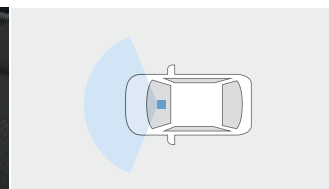

〔保証〕トヨタ純正用品:3年間6万km

本体取り付け例

本体取り付け例

撮影範囲イメージ

標準機能 ■ 機能なし □

フルHD/200万画素	HDR機能	GPS/Gセンサー	ナビ連動
常時録画/ イベント録画*1	駐車時録画	周辺環境録画	静止画記録