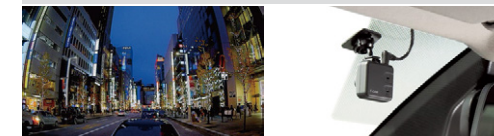

フロントカメラ取り付け例