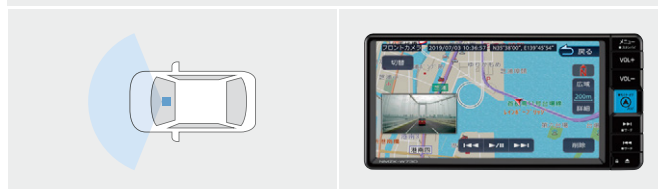

※本製品に接続、視聴可能な機器(および機能、アプリなど)は限られます。使用条件によっては視聴できない場合があります。また一切の動作保証はいたしていません。

[保証] TMP取り扱い商品:1年間

DRIVE RECORDER

標準機能		販売店装着オプション	
フルHD/200万画素	HDR機能	GPS/Gセンサー	ナビ連動
常時録画/ イベント録画	駐車時録画	周辺環境録画	静止画記録

006 カメラ別体型ドライブレコーダー（ベースックナビ連動タイプ）