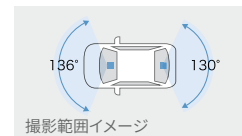

フロントカメラ録画イメージ

リアカメラ録画イメージ

【基本機能】

フロント 200万画素	リア 200万画素	HDR/WDR機能*5
GPS/Gセンサー	夜間撮影◎ (高感度センサー)*6	常時録画/ イベント録画
駐車時録画*2	前方・後方録画	安全運転支援 機能*4

704 前後方2カメラ ドライブレコーダー

TZ-DR210 [メーカー]:コムテック

44,220円(消費税抜き40,200円)

・ディスプレイオーディオ(工場装着)付車 **3.1H** <4127>

・除くディスプレイオーディオ(工場装着)付車 **2.8H** <4128>

●2台のカメラで前方・後方を同時に録画。

●前後ともにHDR機能で夜間映像もキレイ。

●後方からのあおり運転対策に。

●車上荒らしや当て逃げ対策に。

[保証] TZ用品:3年間