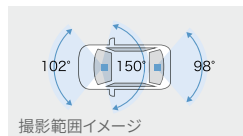

■装着用品・パーツ製造事業者:<純正用品>トヨタ自動車株式会社 <TZ><TMP><巻末をご覧ください。■(設定)のない商品は、全車種に適用です。※商品に関するお問い合わせ先・注意事項については巻末をご覧ください。

車内カメラ録画イメージ

リアカメラ録画イメージ

【基本機能】

フロント 400万画素	リア/車内 各200万画素	HDR/WDR機能*3
GPS/Gセンサー	夜間撮影◎ (ナイトモード搭載)	常時録画/ イベント録画
駐車時録画*2	前後方+車内録画	安全運転支援 機能*4