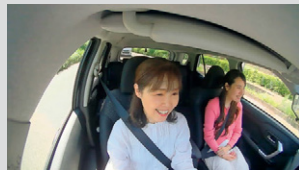

室内HDカメラ（録画映像）