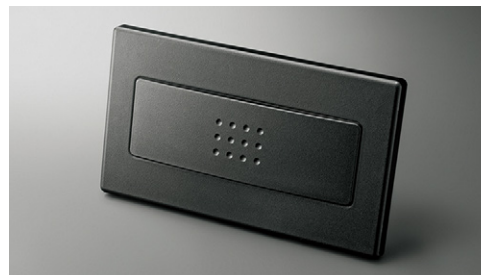

005 オーディオレスカバー 1,980円(消費税抜き1,800円) 0.3H <V80X>

[設定] ディスプレイオーディオレス(メーカーオプション)車

[保証] トヨタ純正用品:3年間6万km