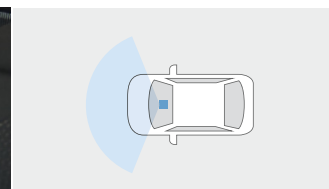

撮影範囲イメージ

標準機能 ■ 機能なし □

フルHD/200万画素	HDR機能	GPS/Gセンサー	ナビ連動
常時録画/ イベント録画*1	駐車時録画	周辺環境録画	静止画記録

スリムなコンパクト設計のオールインワンモデル。

010 カメラ一体型ドライブレコーダー DRT-H68A

21,450円（消費税抜き19,500円）

・ディスプレイオーディオ（工場装着）付車 2.0H〈UV0X〉

・除くディスプレイオーディオ（工場装着）付車、ドラレコセット 002 付車 1.6H〈V06X〉

※正常な動作が保証できないため、本製品使用時は必ず本カメラ専用のmicroSDカードを使用してください。

*1. イベント録画は手動（スイッチ操作）で録画。

〔保証〕トヨタ純正用品:3年間6万km

006 ~ 010 ドライブレコーダー注意事項

※検査標章などの装着物の位置、オプション製品の取付などによってはドライブレコーダーが装着できない場合がございます。詳しくは販売店におたずねください。

■本機は、全ての状況において映像を録画することを保証したものではありません。 ■本機は、事故の検証に役立つことも目的の一つとした製品ですが、証拠としての効力を保証するものではありません。 ■本機で録画した映像は、その使用目的や使用方法によっては、被写体のプライバシーなどの権利を侵害する場合がありますのでご注意ください。また、本機をイタズラなどの目的では使用しないでください。これらの場合については弊社は一切責任を負いません。 ■本機は映像を録画する装置ですが、必ずしも信号が確認できることを保証した装置ではありません。環境によって信号が確認できない場合があります。その場合は、前後の映像や周囲の車両の状況から判断願います。信号が確認できない件については、弊社は一切責任を負いません。 ■LED式信号機は目に見えない速さで点滅しているため、本機で撮影すると、点滅して撮影される場合があります。信号が映っていない場合は前後の映像や周囲の車両の状況から判断願います。LED式信号機が映らない件については弊社は一切責任を負いません。 ■映像が録画されなかった場合や録画された映像ファイルが破損していた場合による損害、本機の故障や本機を使用することによって生じた損害については、弊社は一切責任を負いません。 ■夜間にナビの画面や昼間に太陽光を反射してダッシュボード等がガラスに映り込み、映像に残る場合があります。また、外部環境により映像画質が変化します。 ■ご使用前に必ず取扱説明書をご覧ください。

■取り付け位置は車種により異なります。 ■写真は当該車両とは異なります。また録画映像はイメージで実際とは異なる場合があります。

000 トヨタ純正用品 トヨタ自動車（株）の取り扱い商品 000 TZ用品 トヨタモビリティパーツ（株）の取り扱い商品 000 TMP取り扱い商品 トヨタモビリティパーツ（株）の取り扱い商品

0.0Hは標準取付時間です。作業時間に応じた取付費が別途必要となります。価格は取付費を含まない各事業者の希望小売価格（消費税10%込み）24年11月現在のものを参考価格です。価格、取付費は販売店が独自に定めておりますので、詳しくは各販売店におたずねください。

■装着用品/パーツ製造事業者:＜純正用品＞トヨタ自動車株式会社 <TZ><TMP>巻末をご覧ください。 ■〔設定〕のない商品は、全車種に適用です。※商品に関するお問い合わせ先・注意事項については巻末をご覧ください。