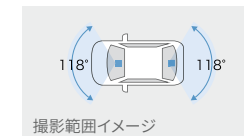

リアカメラ録画イメージ

【基本機能】

フロント/リア 各200万画素	電子インナーミラー 機能	HDR機能
GPS/Gセンサー	夜間撮影◎ (ナイトクリアVer2搭載)	常時録画/ イベント録画
駐車時録画*2*7	前後方録画	安全運転支援 機能*4

705 電子インナーミラー型ドライブレコーダー

(前後方カメラ) TZ-D203MW [メーカー]:セルスター工業

[設定] 除く"G package"、Z

駐車監視無し 59,400円(消費税抜き54,000円)

・ディスプレイオーディオ(工場装着)付車 **3.9H** <4105>

・除くディスプレイオーディオ(工場装着)付車 **3.6H** <4106>

駐車監視有り 65,381円(消費税抜き59,437円)*8

・ディスプレイオーディオ(工場装着)付車 **4.3H** <4103> + <4191>

・除くディスプレイオーディオ(工場装着)付車 **4.0H** <4104> + <4191>

[保証] TZ用品:3年間