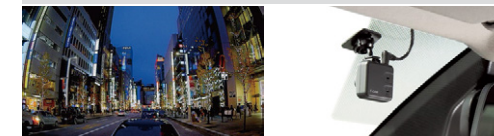

44,220円(消費税抜き40,200円)

・ディスプレイオーディオ(工場装着)付車 **3.1H** <4127>・除くディスプレイオーディオ(工場装着)付車 **2.8H** <4128>

●2台のカメラで前方・後方を同時に録画。

●前後ともにHDR機能で夜間映像もキレイ。

●後方からのあおり運転対策に。

●車上荒らしや当て逃げ対策に。

[保証] TZ用品:3年間

リアカメラ録画イメージ