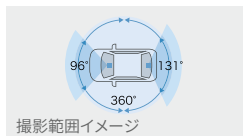

360°カメラ録画イメージ

【基本機能】

360°カメラ 360万画素	フロント/リア 各200万画素	HDR/WDR機能*1
GPS/Gセンサー	夜間撮影◎ (赤外線LED搭載)	常時録画/ イベント録画
駐車時録画*2	全周囲+前後方録画	2.7インチ液晶

702 360°カメラ + リヤドライブレコーダー

TZ-DR300 [メーカー]:カーメイト

70,180円(消費税抜き63,800円)

・ディスプレイオーディオ(工場装着)付車 **3.3H** <4113>

・除くディスプレイオーディオ(工場装着)付車 **3.0H** <4114>

●360°全周囲に加え、前後方を同時に録画。

●駐車時も360°+前後方を記録。

[保証] TZ用品:3年間

*1. フロントカメラのみ。360°カメラは WDR 機能、リアカメラは HDR 機能となります。 *2. 駐車時の長時間の録画は、車両バッテリーの寿命を短くすることがあります。駐車時の設定時間は、1 時間以下を目安としてください。また、バッテリーの定期的な点検をお願いします。 *3. フロントカメラのみ。リア/車内カメラは WDR 機能となります。 *4. 詳細につきましては (<https://toyota-mp.co.jp/shohin/tz/>) にてご確認ください。 *5. リヤカメラは HDR 機能のみとなります。 *6. リヤカメラのみ搭載となります。 *7. 駐車時録画は「駐車監視有り」のみ対応。 *8. 常時電源コード(追工コード: 4191、品番: 496288602041、型番: GDO-41) 5,981 円(消費税抜き 5,437 円) を含む価格です。 ■取付け位置は車種により異なります。 ■取り付け例、録画イメージの写真は当該車種とは異なります。

※検査標章などの装着物の位置、オプション製品の取付などによってはドライブレコーダーが装着できない場合がございます。詳しくは販売店におたずねください。

■本製品使用時は必ず本カメラ専用の microSD カードを使用してください。専用品以外の microSD カード使用における動作不良等については、一切の責任を負いかねます。■本製品の近くに GPS 機能を持つ製品や VICS 受信機を設置しないでください。誤作動を起こす可能性があります。■テレビ等のアンテナ近くには設置しないでください。テレビの受信感度の低下・チャタッキー・ノイズの原因となる可能性があります。■一部の車種および地域や周波数によっては、AM ラジオにノイズが入る可能性があります。■本カタログ掲載内容は 2024 年 11 月現在の情報であり、モデルチェンジ等により予告なく変更や販売終了となることがございます。予めご了承ください。■安全運転支援機能は、運転者の負担軽減が目的であり、全ての周辺状況、走行状態を判断することはできません。また事故を未然に防ぐ機能ではありません。■その他、P5 ドライブレコーダーの注意事項をご確認ください。■商品の詳細につきましては、(<https://toyota-mp.co.jp/shohin/tz/>) にてご確認ください。

000 トヨタ純正用品 トヨタ自動車(株)の取り扱い商品 000 TZ用品 トヨタモビリティパーツ(株)の取り扱い商品 000 TMP取り扱商品 トヨタモビリティパーツ(株)の取り扱い商品

0.0H は標準取付時間です。作業時間に応じた取付費が別途必要となります。価格は取付費を含まない各事業者の希望小売価格(消費税10%込み)24年11月現在のものを参考価格です。価格、取付費は販売店が独自に定めておりますので、詳しくは各販売店におたずねください。

■装着用品・パーツ製造事業者:<純正用品>トヨタ自動車株式会社 <TZ><TMP><巻末をご覧ください。■(設定)のない商品は、全車種に適用です。※商品に関するお問い合わせ先・注意事項については巻末をご覧ください。