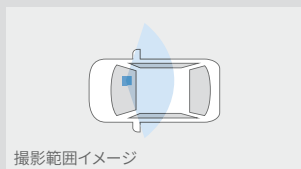

撮影範囲イメージ

※本製品はフロントウィンドウ上部に装着のため、乗員方向にカメラが向いています。個人によってはカメラが視界に入ることによって煩わしく感じる場合がございます。

※サンバイザーを下げた場合、撮影範囲が制限されることがあります。

【周辺環境】

標準機能

フルHD/200万画素	HDR機能	常時録画/ イベント録画	駐車時録画
-------------	-------	-----------------	-------