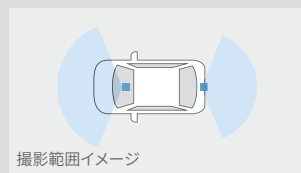

撮影範囲イメージ

※バックカメラでの映像は、夜間の映像劣化、天候による異物(雨滴・雪・埃など)付着によりドラレコ性能保証ができない場合がございます。

【前方映像】 標準機能 販売店装着オプション 機能なし

フルHD/200万画素	HDR機能	GPS/Gセンサー	車載機連動機能
常時録画/イベント録画	駐車時録画	周辺環境録画	静止画記録

【後方映像】

30万画素	HDR機能	常時録画/イベント録画	駐車時録画

012 カメラ別体型ドライブレコーダー(ディスプレイオーディオ・ベーシックナビ連動タイプ) <バックカメラ利用タイプ>

【設定】ディスプレイオーディオ(メーカーオプション)付車、販売店装着オプションナビかつナビレディパッケージ(メーカーオプション)付車、販売店装着オプションナビかつパノラミックビュー対応ナビレディパッケージ(メーカーオプション)付車 除くドラレコセット **002 005** 付車

ディスプレイオーディオ付車 **46,860円(消費税抜き42,600円) 1.0H (V8HX)**

ベーシックナビ付車 **46,860円(消費税抜き42,600円) 1.0H (V4KX)**

9インチベーシックナビ付車 **45,650円(消費税抜き41,500円) 1.0H (V4QX)**

※フィッティングキットを含む価格です。 ※本体は、運転席アンダーパネル左側への装着となります。 ※工場装着のバックカメラを利用し、前後同時録画に対応。後方録画はバックカメラ画像となります。後方カメラはバックカメラを活用するため、映像(文字)は反転録画されます。なお、前方録画は、カメラ別体型ドライブレコーダー(DRN-H72N)と同じです。 [保証]トヨタ純正用品:3年間6万km