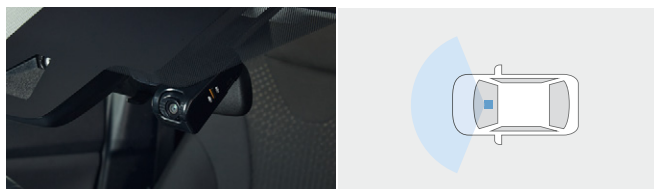

本体取り付け例

撮影範囲イメージ

標準機能

フルHD/200万画素	HDR機能	GPS/Gセンサー	車載機連動機能
常時録画/イベント録画*1	駐車時録画	周辺環境録画	静止画記録

スリムなコンパクト設計のオールインワンモデル。

015 カメラ一体型ドライブレコーダー DRT-H68A

21,450円(消費税抜き19,500円) 1.2H<UV0X>

[設定] 除くドラレコセット 002 005 付車

※正常な動作が保証できないため、本製品使用時は必ず本カメラ専用のmicroSDカードを使用してください。

*1.イベント録画は手動(スイッチ操作)で録画。

[保証] トヨタ純正用品:3年間6万km

011 ~ 015 ドライブレコーダー注意事項

※検査標章などの装着物の位置、オプション製品の取付などによってはドライブレコーダーが装着できない場合がございます。詳しくは販売店におたずねください。

■本機は、全ての状況において映像を録画することを保証したものではありません。 ■本機は、事故の検証に役立つことも目的の一つとした製品ですが、証拠としての効力を保証するものではありません。 ■本機で録画した映像は、その使用目的や使用方法によっては、被写体のプライバシーなどの権利を侵害する場合がありますのでご注意ください。また、本機をイタズラなどの目的では使用しないでください。これらの場合については弊社は一切責任を負いません。 ■本機は映像を録画する装置ですが、必ずしも信号が確認できることを保証した装置ではありません。環境によって信号が確認できない場合があります。その場合は、前後の映像や周囲の車両の状況から判断願います。信号が確認できない件については、弊社は一切責任を負いません。 ■LED式信号機は目に見えない速さで点滅しているため、本機で撮影すると、点滅して撮影される場合があります。信号が映っていない場合は前後の映像や周囲の車両の状況から判断願います。LED式信号機が映らない件については弊社は一切責任を負いません。 ■映像が録画されなかった場合や録画された映像ファイルが破損していた場合による損害、本機の故障や本機を使用することによって生じた損害については、弊社は一切責任を負いません。 ■夜間にナビの画面や昼間に太陽光を反射してダッシュボード等がガラスに映り込み、映像に残る場合があります。また、外部環境により映像画質が変化します。 ■ご使用前に必ず取扱説明書をご覧ください。