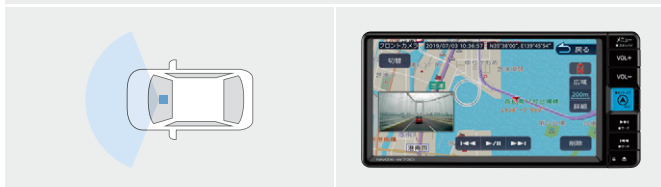

フロントカメラ

撮影範囲イメージ

ディスプレイオーディオやナビの大きな画面で
すぐに再生

標準機能 販売店装着オプション

フルHD/200万画素	HDR機能	GPS/Gセンサー	車載機連動機能
常時録画/イベント録画	駐車時録画	周辺環境録画	静止画記録

011 カメラ別体型ドライブレコーダー(ディスプレイオーディオ・ベーシックナビ連動タイプ) DRN-H72N

【設定】ディスプレイオーディオ(メーカーオプション)付車、販売店装着オプションナビかつナビレディパッケージ(メーカーオプション)付車、販売店装着オプションナビかつパノラミックビュー対応ナビレディパッケージ(メーカーオプション)付車 除くドラレコセット **002 005** 付車

ディスプレイオーディオ付車 **43,560円(消費税抜き39,600円) 0.9H (V8JX)**

ベーシックナビ付車 **43,560円(消費税抜き39,600円) 0.9H (V4NX)**

9インチベーシックナビ付車 **42,350円(消費税抜き38,500円) 0.9H (V4TX)**

【設定】販売店装着オプションナビ付車 除くナビレディパッケージ(メーカーオプション)付車、パノラミックビュー対応ナビレディパッケージ(メーカーオプション)付車、ドラレコセット **002 005** 付車

ベーシックナビ付車 **44,330円(消費税抜き40,300円) 0.9H (UUNX)**

9インチベーシックナビ付車 **43,120円(消費税抜き39,200円) 0.9H (UUTX)**

※フィッティングキットを含む価格です。 ※本体は、運転席アンダーパネル左側への装着となります。 ※画面はハメ込み合成です。また、画面はイメージで実際とは異なる場合があります。

[保証]トヨタ純正用品:3年間6万km

■取り付け位置は車種により異なります。 ■写真は当該車両とは異なります。また録画映像はイメージで実際とは異なる場合があります。 ■ドライブレコーダーの注意事項につきましてはP.7をご覧ください。

000 トヨタ純正用品 トヨタ自動車(株)の取り扱い商品 **000** TZ用品 トヨタモビリティパーツ(株)の取り扱い商品

0.0H は標準取付時間です。作業時間に応じた取付費が別途必要となります。価格は取付費を含まない各事業者の希望小売価格<(消費税10%込み)24年5月現在のもの>で参考価格です。価格、取付費は販売店が独自に定めておりますので、詳しくは各販売店におたずねください。

■装着用品・パーツ製造事業者:<純正用品>トヨタ自動車株式会社 <TZ>巻末をご覧ください。 ■【設定】のない商品は、全車型に適用です。※商品に関するお問い合わせ先・注意事項については巻末をご覧ください。