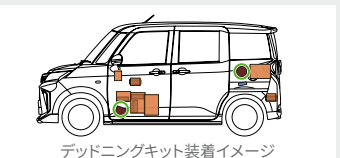

デッドニングキット装着イメージ

○遮音用クッション(遮断する)
スピーカーとドアの間を埋めることで、余計な音を遮断し、
スピーカーの音が逃げることを防止します。

■反射防止マット(反射を防止する)
スピーカー背面に貼って、不要な音の反射を防止し、
こもらないようにします。

■吸音シート(吸音する)
ドアに貼りつけて不要な音を吸収し、音をクリアに
届けます。

■防振シート(防振する)
ドアに貼りつけて余計な振動を抑え、ビビリ音などの
不要な音を抑えます。

006 プレミアムサウンドシステム*7

【設定】ディスプレイオーディオ(メーカーオプション)付車、販売店装着オプションナビ付車、ドラレコセット 002 005 付車

カスタムG-T、カスタムG 101,200円(消費税抜き92,000円) 2.0H (V2PX)

G、G-T 105,050円(消費税抜き95,500円) 2.2H (UV3X)*8 X 105,270円(消費税抜き95,700円) 2.2H (UV2X)*8

*7.9インチベーシックナビのみハイレゾ対応。*8.フィッティングキットを含む価格です。【保証】トヨタ純正用品：3年間6万km