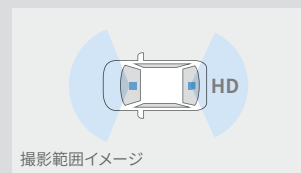

▶専用の後方録画用HDカメラをプラスして、高画質な後方映像を録画。

後方録画用HDカメラ

フロントカメラ

カメラ別体型ドライブレコーダー(ディスプレイオーディオ・ベーシックナビ連動タイプ) リヤ(後方HDカメラ録画映像)

撮影範囲イメージ

後方録画用HDカメラ取り付け例

【前方映像】 標準機能 販売店装着オプション

フルHD/200万画素	HDR機能	GPS/Gセンサー	車載機連動機能
常時録画/イベント録画	駐車時録画	周辺環境録画	静止画記録