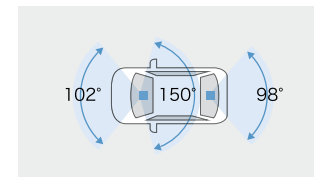

撮影範囲イメージ

※検査標章などの装着物の位置、オプション製品の取付などによってはドライブレコーダーが装着できない場合がございます。詳しくは販売店におたずねください。

■本製品使用時は必ず本カメラ専用のmicroSDカードを使用してください。専用品以外のmicroSDカード使用における動作不良等については、一切の責任を負いかねます。 ■本製品の近くにGPS機能を持つ製品やVICS受信機を設置しないでください。誤作動を起こす可能性があります。 ■地デジ等のアンテナ近くには設置しないでください。テレビの受信感度の低下・チラツキ・ノイズの原因となる可能性があります。 ■一部の車種および地域や周波数によっては、AMラジオにノイズが入る可能性があります。 ■本カタログ掲載内容は2024年5月現在の情報であり、モデルチェンジ等により予告なく変更や販売終了となる場合がございます。予めご了承ください。 ■安全運転支援機能は、運転者の負担軽減が目的であり、全ての周辺状況、走行状態を判断することはできません。また事故を未然に防ぐ機能ではありません。 ■その他、P7に掲載のドライブレコーダー注意事項をご確認ください。 ■商品の詳細につきましては (<https://toyota-mp.co.jp/shohin/tz/>) にてご確認ください。

000 トヨタ純正用品 トヨタ自動車(株)の取り扱い商品 000 TZ用品 トヨタモビリティパーツ(株)の取り扱い商品

0.0H は標準取付時間です。作業時間に応じた取付費が別途必要となります。価格は取付費を含まない各事業者の希望小売価格(消費税10%込み)24年5月現在のもの>で参考価格です。価格、取付費は販売店が独自に定めておりますので、詳しくは各販売店におたずねください。

■装着用品/パーツ製造事業者:<純正用品>トヨタ自動車株式会社 <TZ>巻末をご覧ください。 ■(設定)のない商品は、全車型に適用です。※商品に関するお問い合わせ先・注意事項については巻末をご覧ください。