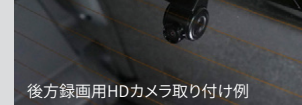

▶専用の後方録画用HDカメラをプラスして、高画質な後方映像を録画。

後方録画用HDカメラ

フロントカメラ

カメラ別体型ドライブレコーダー(ディスプレイオーディオ・ベーシックナビ連動タイプ) リヤ(後方HDカメラ録画映像)

撮影範囲イメージ

後方録画用HDカメラ取り付け例

【前方映像】 標準機能 販売店装着オプション

フルHD/200万画素	HDR機能	GPS/Gセンサー	車載機連動機能
常時録画/イベント録画	駐車時録画	周辺環境録画	静止画記録