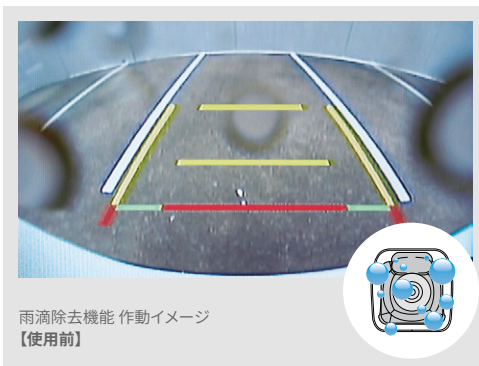

メーカーオプション、販売店装着オプションのカメラに雨滴除去機能をプラス。

009 バックモニタークリーナー
12,100円(消費税抜き11,000円) 0.7H (UUAX)

[設定] ディスプレイオーディオ(メーカーオプション)付車、ナビレディパッケージ(メーカーオプション)付車、
パノラミックビュー対応ナビレディパッケージ(メーカーオプション)付車、
販売店装着オプションナビかつバックガイドモニター(販売店装着オプション)付車

※写真は当該車両とは異なります。 ※画面はイメージです。カメラ映像は当該車両と異なります。

また表示のライン色、形状などは実際と異なる場合があります。

[保証] トヨタ純正用品:3年間6万km