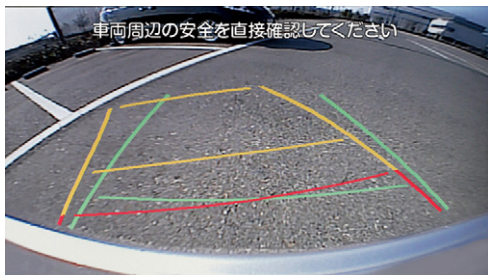

SAFETY MONITOR

車庫入れや縦列駐車をサポート。

苦手な駐車も安心です。

008 バックガイドモニター
11,550円(消費税抜き10,500円) 0.3H (UU9X)

[設定] 販売店装着オプションナビ付車
除くナビレディパッケージ(メーカーオプション)付車、
パノラミックビュー対応ナビレディパッケージ(メーカーオプション)付車、
字光式ナンバープレート付車

●車両後方の映像をナビ画面に表示し、駐車などの後退操作をサポートします。

※写真は当該車両とは異なります。 ※画面はイメージです。カメラ映像は当該車両と異なります。また表示のライン色、形状などは実際と異なる場合があります。 ※カメラが映し出す範囲は限られています。また夜間や暗い場所など、使用状況により画質が低下する場合があります。安全のため、カメラ使用時も目視による安全確認を行いながら運転してください。

[保証] トヨタ純正用品:3年間6万km