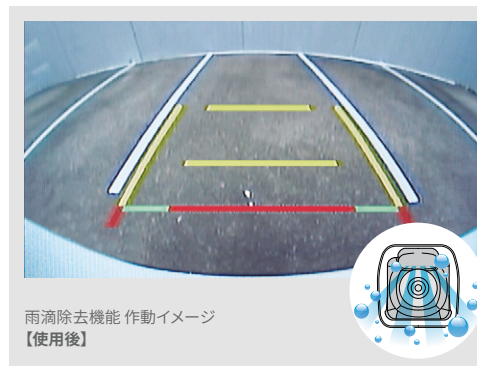

●カメラレンズの雨滴をエア(空気圧)で吹き飛ばします。

リヤワイパー作動開始時にシフトをR(リバース)に入れると、カメラレンズの雨滴をエア(空気圧)で吹き飛ばします。ただし、リヤワイパー連続運転中は一度リヤワイパーのOFF-ON操作が必要です。