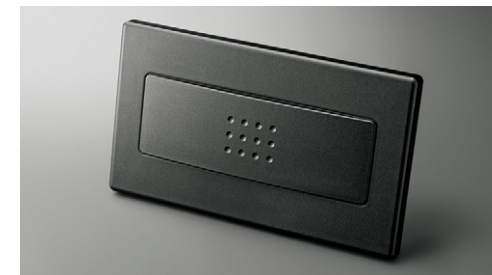

010 オーディオレスカバー
3,300円(消費税抜き3,000円) 0.3H (UVAX)

[設定] オーディオレス車
※フィッティングキットを含む価格です。
[保証] トヨタ純正用品:3年間6万km