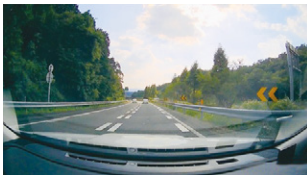

フロントカメラ録画イメージ