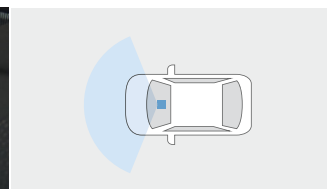

[設定] カメラ別体型ドライブレコーダー（ベーシックナビ連動タイプ）**007** 付車、<バックカメラ利用タイプ> **008** 付車

[保証] トヨタ純正用品:3年間6万km

本体取り付け例

本体取り付け例

撮影範囲イメージ

標準機能 ■ 機能なし

フルHD/200万画素	HDR機能	GPS/Gセンサー	ナビ連動
常時録画/ イベント録画*1	駐車時録画	周辺環境録画	静止画記録

スリムなコンパクト設計のオールインワンモデル。