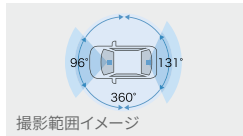

TZ DRIVE RECORDER

【基本機能】

360°カメラ 360万画素	フロント/リア 各200万画素	HDR/WDR機能*1
GPS/Gセンサー	夜間撮影◎ (赤外線LED搭載)	常時録画/ イベント録画
駐車時録画*2	全周画+前後方録画	2.7インチ液晶

702 360°カメラ + リヤドライブレコーダー

TZ-DR300 [メーカー]:カーメイト

70,180円(消費税抜き63,800円) **2.7H** <4113>

●360°全周画に加え、前後方を同時に録画。

●駐車中も360°+前後方を記録。

[保証]TZ用品:3年間