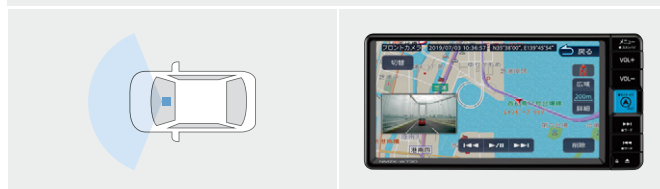

DRIVE RECORDER

標準機能		販売店装着オプション	
フルHD/200万画素	HDR機能	GPS/Gセンサー	ナビ連動
常時録画/イベント録画	駐車時録画	周辺環境録画	静止画記録

007 カメラ別体型ドライブレコーダー（ベーシックナビ連動タイプ）

DRN-H72N

42,900円（消費税抜き39,000円）0.7H（V0UX）

[設定] ベーシックナビ付車

除くドラレコセット 002 付車

※フィッティングキットを含む価格です。

※本体は、アッパーボックス内への装着となります。

※画面はハメ込み合成です。また、画面はイメージで実際とは異なる場合があります。

[保証] トヨタ純正用品:3年間6万km