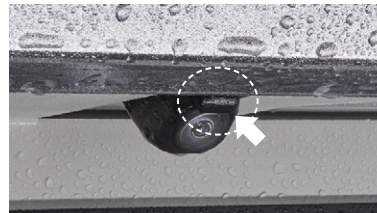

OTHERS

工場装着バックカメラに後付け装着例