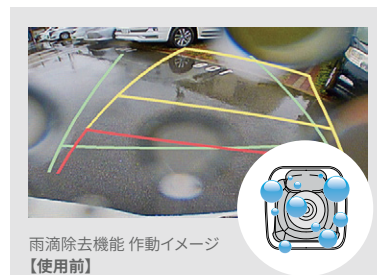

ETC2.0

ナビ連動で情報表示。
高速道路・一般道の交通渋滞・
信号*1情報をキャッチします。

**012 ETC2.0ユニット(ビルトイン)
ナビ連動タイプ(光ビーコン機能付)*2**
30,800円(消費税抜き28,000円)*3

1.0H〈UUBX〉

[設定] ベーシックナビ付車、ドラレコセット **002** 付車
※光ビーコンユニットは(助手席側)ダッシュボードに
装着となります。

[保証]トヨタ純正用品:3年間6万km

ナビ連動で情報表示。
高速道路の交通情報をキャッチ。
ナビ画面に表示、お知らせします。

**013 ETC2.0ユニット(ビルトイン)
ナビ連動タイプ*2**
20,350円(消費税抜き18,500円)*3

0.8H〈UUCX〉

[設定] ベーシックナビ付車、ドラレコセット **002** 付車
[保証]トヨタ純正用品:3年間6万km

単体装着のETC2.0ユニット。
交通情報をキャッチして音声で
お知らせします。

**014 ETC2.0ユニット(ビルトイン)
ボイスタイプ*2**
25,850円(消費税抜き23,500円)*3

1.7H〈UUEX〉

[設定] ディスプレイオーディオレス車
[保証]トヨタ純正用品:3年間6万km

ETC

**015 ETC車載器(ビルトイン)
ボイスタイプ*2**
14,300円(消費税抜き13,000円)*3

1.7H〈UUFX〉

[設定] ディスプレイオーディオレス車
[保証]トヨタ純正用品:3年間6万km

**016 ETC車載器(ビルトイン)
ベーシックタイプ*2**
11,000円(消費税抜き10,000円)*3

1.7H〈UUGX〉

[設定] ディスプレイオーディオレス車
[保証]トヨタ純正用品:3年間6万km

OTHERS

017 バックモニタークリーナー
12,100円(消費税抜き11,000円)

0.9H〈UUAX〉

[設定] ディスプレイオーディオ(工場装着)付車、
ナビレディパッケージ(メーカーオプション)付車

●車両のリヤワイパー作動開始に連動してカメラレンズの
雨滴をエア(空気圧)で吹き飛ばします。ただし、リヤ
ワイパー連続作動中は、一度リヤワイパーの作動を停止
した後、再作動させる操作が必要です。

※画面はイメージです。カメラが映し出す映像は当該車
両とは異なります。

[保証]トヨタ純正用品:3年間6万km

ETC2.0 ETC2.0 ユニット共通機能

- 広がる運転支援サービス 高速道路の安全・安心なドライブをサポート。
- ETC 料金収受システム カード有効期限切れ通知も音声案内。充実機能の ETC。

光ビーコン ETC2.0 ユニットナビ連動タイプ
(光ビーコン機能付)のみ対応

- 道路交通情報通信システム
  一般道の交通渋滞・信号情報をキャッチ。(情報提供地域は限られます。)

■ ETC2.0 ユニットは、今後新たに追加されるサービスおよびシステム変更には対応できない場合があります。あらかじめご了承ください。詳しくは販売店におたずねください。

*1.一般道の信号待ち発進準備案内、信号連携減速案内に対応しています。対象路線の対象交差点にてサービスを受けられます。詳しくはVICSセンターにおたずねください。 *2.新しいセキュリティ規格に対応しています。 *3.価格にセットアップ費用は含まれておりません。

■ 写真は当該車両とは異なります。

000 トヨタ純正用品 トヨタ自動車(株)の取り扱い商品 **000** TZ用品 トヨタモビリティパーツ(株)の取り扱い商品 **000** TMP取り扱商品 トヨタモビリティパーツ(株)の取り扱い商品