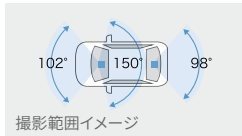

702 360°カメラ + リヤドライブレコーダー

TZ-DR300 [メーカー]:カーメイト

70,180円(消費税抜き63,800円) **2.7H** <4113>

●360°全周画に加え、前後方を同時に録画。

●駐車中も360°+前後方を記録。

[保証]TZ用品:3年間

【基本機能】

フロント400万画素	リア/車内 各200万画素	HDR/WDR機能*3
GPS/Gセンサー	夜間撮影◎ (ナイトモード搭載)	常時録画/ イベント録画
駐車時録画*2	前後方+車内録画	安全運転支援 機能*4