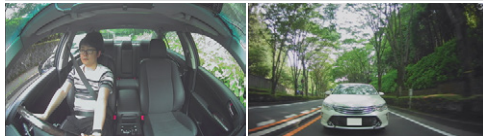

702 360°カメラ + リヤドライブレコーダー

TZ-DR300 [メーカー]:カーメイト

70,180円(消費税抜き63,800円) **2.7H** <4113>

●360°全周画に加え、前後方を同時に録画。

●駐車中も360°+前後方を記録。

[保証]TZ用品:3年間

【基本機能】

フロント400万画素	リア/車内 各200万画素	HDR/WDR機能*3
GPS/Gセンサー	夜間撮影◎ (ナイトモード搭載)	常時録画/ イベント録画
駐車時録画*2	前後方+車内録画	安全運転支援 機能*4