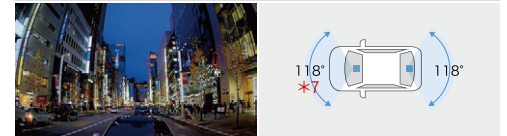

【基本機能】

フロント*7/リア 各200万画素	電子インナーミラー 機能	HDR機能
GPS/Gセンサー	夜間撮影◎ (ナイトクリアVer2搭載)	常時録画/ イベント録画
駐車時録画*2*8	前方*7・後方録画	安全運転支援 機能*4

705 706 電子インナーミラー型ドライブレコーダー

[メーカー]:セルスター工業

705 前後方カメラ TZ-D203MW

駐車監視無し

59,400円(消費税抜き54,000円) **3.3H** <4105>

駐車監視有り

65,381円(消費税抜き59,437円) **3.5H** <4103> + <4191>*9

[保証]TZ用品:3年間

706 後方カメラ TZ-D203M

駐車監視無し

51,100円(消費税抜き47,000円) **3.0H** <4109>

駐車監視有り

57,681円(消費税抜き52,437円) **3.2H** <4107> + <4191>*9

[保証]TZ用品:3年間

*1. フロントカメラのみ。360°カメラは WDR 機能、リアカメラは HDR 機能となります。 *2. 駐車時の長時間の録画は、車両バッテリーの寿命を短くすることがあります。駐車時の設定時間は、1 時間以下を目安としてください。また、バッテリーの定期的な点検をお願いします。 *3. フロントカメラのみ。リア/車内カメラは WDR 機能となります。 *4. 詳細につきましては (<https://toyota-mp.co.jp/shohin/tz/>) にてご確認ください。 *5. リヤカメラは HDR 機能のみとなります。 *6. リヤカメラのみ搭載となります。 *7. TZ-D203MW のみ対応。(TZ-D203M はリアカメラ、後方録画のみとなります) *8. 駐車時録画は「駐車監視有り」のみ対応。 *9. 常時電源コード (追工コード: 4191、品番: 496288602041、型番: GDO-41) 5,981 円 (消費税抜き 5,437 円) を含む価格です。 ■ 取付け位置は車種により異なります。 ■ 取り付け例、録画イメージの写真は当該車両とは異なります。

※検査標章などの装着物の位置、オプション製品の取付などによってはドライブレコーダーが装着できない場合がございます。詳しくは販売店におたずねください。

■本製品使用時は必ず本カメラ専用の microSD カードを使用してください。専用品以外の microSD カード使用における動作不良等については、一切の責任を負いかねます。 ■本製品の近くに GPS 機能を持つ製品や VICS 受信機を設置しないでください。誤作動を起こす可能性があります。 ■テレビ等のアンテナ近くには設置しないでください。テレビの受信感度の低下、チャタリング・ノイズの原因となる可能性があります。 ■一部の車種および地域や周波数によっては、AM ラジオにノイズが入る可能性があります。 ■本カタログ掲載内容は 2024 年 5 月現在の情報であり、モデルチェンジ等により予告なく変更や販売終了となることがございます。予めご了承ください。 ■安全運転支援機能は、運転者の負担軽減が目的であり、全ての周辺状況、走行状態を判断することはできません。また事故を未然に防ぐ機能ではありません。 ■その他、P5 ドライブレコーダーの注意事項をご確認ください。 ■商品の詳細につきましては、(<https://toyota-mp.co.jp/shohin/tz/>) にてご確認ください。

000 トヨタ純正用品 トヨタ自動車(株)の取り扱い商品 000 TZ用品 トヨタモビリティパーツ(株)の取り扱い商品 000 TMP取り扱い商品 トヨタモビリティパーツ(株)の取り扱い商品

0.0H は標準取付時間です。作業時間に応じた取付費が別途必要となります。価格は取付費を含まない各事業者の希望小売価格(消費税10%込み)24年5月現在のものと参考価格です。価格、取付費は販売店が独自に定めておりますので、詳しくは各販売店におたずねください。

■装着用品・パーツ製造事業者:<純正用品>トヨタ自動車株式会社 <TZ><TMP>>巻末をご覧ください。 ■(設定)のない商品は、全車型に適用です。※商品に関するお問い合わせ先・注意事項については巻末をご覧ください。