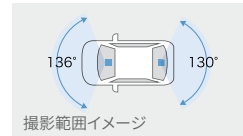

【基本機能】

フロント200万画素	リア200万画素	HDR/WDR機能*5
GPS/Gセンサー	夜間撮影◎ (高感度センサー)*6	常時録画/ イベント録画
駐車時録画*2	前方・後方録画	安全運転支援 機能*4

704 前後方2カメラ ドライブレコーダー

TZ-DR210 [メーカー]:コムテック

44,220円(消費税抜き40,200円) **2.5H** <4127>

●2台のカメラで前方・後方を同時に録画。

●前後ともにHDR機能で夜間映像もキレイ。

●後方からのあおり運転対策に。

●車上荒らしや当て逃げ対策に。

[保証]TZ用品:3年間