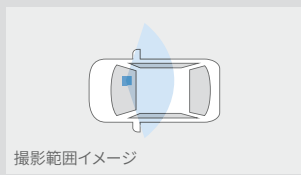

DRIVE RECORDER

カメラ別体型ドライブレコーダー（ベーシックナビ連動タイプ）に **+** 車内専用HDカメラをプラスして車内から側方周辺を録画。

カメラ取り付け例

室内HDカメラ（録画映像）

撮影範囲イメージ

※本製品はフロントウィンドウ上部に装着のため、乗員方向にカメラが向いています。個人によってはカメラが視界に入ることによって煩わしく感じる場合がございます。

※サンバイザーを下げた場合、撮影範囲が制限されることがあります。