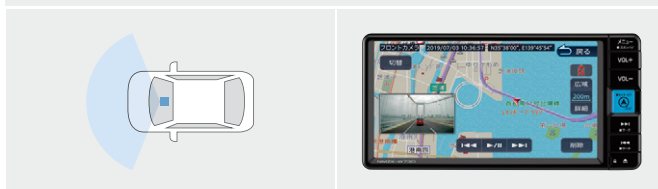

DRIVE RECORDER

標準機能		販売店装着オプション	
フルHD/200万画素	HDR機能	GPS/Gセンサー	ナビ連動
常時録画/イベント録画	駐車時録画	周辺環境録画	静止画記録

007 カメラ別体型ドライブレコーダー（ベーシックナビ連動タイプ）

DRN-H72N

42,900円（消費税抜き39,000円）0.7H（V0UX）

[設定] ベーシックナビ付車

除くドラレコセット **002** 付車

※フッティングキットを含む価格です。

※本体は、アッパーボックス内への装着となります。

※画面はハメ込み合成です。また、画面はイメージで実際とは異なる場合があります。

[保証] トヨタ純正用品:3年間6万km