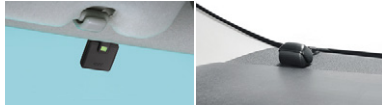

■装着用品・パーツ製造事業者:<純正用品>トヨタ自動車株式会社 <TZ><TMP><巻末をご覧ください。 ■(設定)のない商品は、全車型に適用です。※商品に関するお問い合わせ先・注意事項については巻末をご覧ください。

ETC2.0

本体装着例

ETCアンテナ装着例

光ビーコンユニット装着例

ナビ連動で情報表示。
高速道路・一般道の交通渋滞・
信号*1情報をキャッチします。

012 ETC2.0ユニット(ビルトイン)
ナビ連動タイプ(光ビーコン機能付)*2
30,800円(消費税抜き28,000円)*3