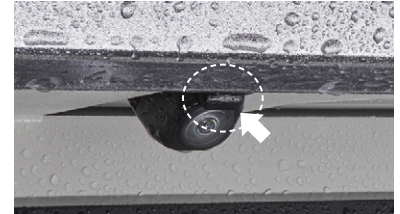

OTHERS

工場装着バックカメラに後付け装着例