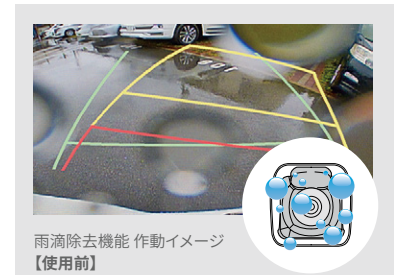

ETC2.0

ナビ連動で情報表示。
高速道路・一般道の交通渋滞・
信号*1情報をキャッチします。

012 ETC2.0ユニット(ビルトイン)
ナビ連動タイプ(光ビーコン機能付)*2
30,800円(消費税抜き28,000円)*3

1.0H〈UUBX〉

〔設定〕ベーシックナビ付車、ドラレコセット **002** 付車
※光ビーコンユニットは(助手席側)ダッシュボードに
装着となります。

[保証]トヨタ純正用品:3年間6万km

ナビ連動で情報表示。
高速道路の交通情報をキャッチ。
ナビ画面に表示、お知らせします。

013 ETC2.0ユニット(ビルトイン)
ナビ連動タイプ*2
20,350円(消費税抜き18,500円)*3

0.8H〈UUCX〉

〔設定〕ベーシックナビ付車、ドラレコセット **002** 付車
[保証]トヨタ純正用品:3年間6万km

単体装着のETC2.0ユニット。
交通情報をキャッチして音声で
お知らせします。

014 ETC2.0ユニット(ビルトイン)
ボイスタイプ*2
25,850円(消費税抜き23,500円)*3

1.7H〈UUEX〉

〔設定〕ディスプレイオーディオレス車
[保証]トヨタ純正用品:3年間6万km

ETC

015 ETC車載器(ビルトイン)
ボイスタイプ*2
14,300円(消費税抜き13,000円)*3

1.7H〈UUFX〉

〔設定〕ディスプレイオーディオレス車
[保証]トヨタ純正用品:3年間6万km

016 ETC車載器(ビルトイン)
ベーシックタイプ*2
11,000円(消費税抜き10,000円)*3

1.7H〈UUGX〉

〔設定〕ディスプレイオーディオレス車
[保証]トヨタ純正用品:3年間6万km

OTHERS

017 バックモニタークリーナー
12,100円(消費税抜き11,000円)

0.9H〈UUAX〉

〔設定〕ディスプレイオーディオ(工場装着)付車、
ナビレディパッケージ(メーカーオプション)付車

●車両のリヤワイパー作動開始に連動してカメラレンズの
雨滴をエア(空気圧)で吹き飛ばします。ただし、リヤ
ワイパー連続作動中は、一度リヤワイパーの作動を停止
した後、再作動させる操作が必要です。

※画面はイメージです。カメラが映し出す映像は当該車
両とは異なります。

[保証]トヨタ純正用品:3年間6万km

ETC2.0 ETC2.0 ユニット共通機能

- 広がる運転支援サービス 高速道路の安全・安心なドライブをサポート。
- ETC 料金収受システム カード有効期限切れ通知も音声案内。充実機能の ETC。

光ビーコン ETC2.0 ユニットナビ連動タイプ
(光ビーコン機能付)のみ対応

- 道路交通情報通信システム
  一般道の交通渋滞・信号情報をキャッチ。(情報提供地域は限られます。)

■ ETC2.0 ユニットは、今後新たに追加されるサービスおよびシステム変更には対応できない場合があります。あらかじめご了承ください。詳しくは販売店におたずねください。

*1.一般道の信号待ち発進準備案内、信号連携減速案内に対応しています。対象路線の対象交差点にてサービスを受けられます。詳しくはVICSセンターにおたずねください。 *2.新しいセキュリティ規格に対応しています。 *3.価格にセットアップ費用は含まれておりません。

■写真は当該車両とは異なります。

000 トヨタ純正用品 トヨタ自動車(株)の取り扱い商品 **000** TZ用品 トヨタモビリティパーツ(株)の取り扱い商品 **000** TMP取り扱い商品 トヨタモビリティパーツ(株)の取り扱い商品