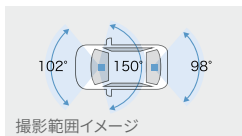

702 360°カメラ + リヤドライブレコーダー

TZ-DR300 [メーカー]:カーメイト

70,180円(消費税抜き63,800円) **2.7H** <4113>

●360°全周画に加え、前後方を同時に録画。

●駐車中も360°+前後方を記録。

[保証]TZ用品:3年間

【基本機能】

フロント400万画素	リア/車内 各200万画素	HDR/WDR機能*3
GPS/Gセンサー	夜間撮影◎ (ナイトモード搭載)	常時録画/ イベント録画
駐車時録画*2	前後方+車内録画	安全運転支援 機能*4