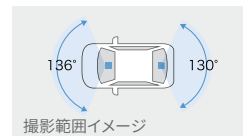

【基本機能】

フロント200万画素	リア200万画素	HDR/WDR機能*5
GPS/Gセンサー	夜間撮影◎ (高感度センサー)*6	常時録画/ イベント録画
駐車時録画*2	前方・後方録画	安全運転支援 機能*4

704 前後方2カメラ ドライブレコーダー

TZ-DR210 [メーカー]:コムテック

44,220円(消費税抜き40,200円) **2.5H** <4127>

●2台のカメラで前方・後方を同時に録画。

●前後ともにHDR機能で夜間映像もキレイ。

●後方からのあおり運転対策に。

●車上荒らしや当て逃げ対策に。

[保証]TZ用品:3年間