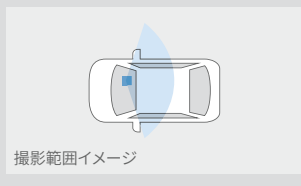

DRIVE RECORDER

カメラ別体型ドライブレコーダー（ベーシックナビ連動タイプ）に **+** 車内専用HDカメラをプラスして車内から側方周辺を録画。

カメラ取り付け例

室内HDカメラ（録画映像）

撮影範囲イメージ

※本製品はフロントウィンドウ上部に装着のため、乗員方向にカメラが向いています。個人によってはカメラが視界に入ることによって煩わしく感じる場合がございます。

※サンバイザーを下げた場合、撮影範囲が制限されることがあります。