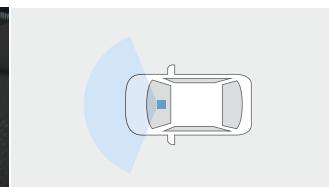

[設定] カメラ別体型ドライブレコーダー（ベーシックナビ連動タイプ） **007** 付車、＜バックカメラ利用タイプ＞ **008** 付車

[保証] トヨタ純正用品:3年間6万km

本体取り付け例

本体取り付け例

撮影範囲イメージ

標準機能

フルHD/200万画素	HDR機能	GPS/Gセンサー	ナビ連動
常時録画/ イベント録画*1	駐車時録画	周辺環境録画	静止画記録

スリムなコンパクト設計のオールインワンモデル。