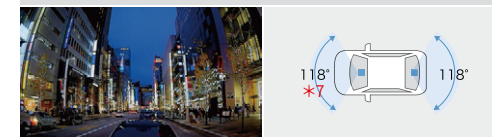

【基本機能】

フロント*7/リア 各200万画素	電子インナーミラー 機能	HDR機能
GPS/Gセンサー	夜間撮影◎ (ナイトクリアVer2搭載)	常時録画/ イベント録画
駐車時録画*2*8	前方*7・後方録画	安全運転支援 機能*4

705 706 電子インナーミラー型ドライブレコーダー

[メーカー]:セルスター工業

705 前後方カメラ TZ-D203MW

駐車監視無し

59,400円(消費税抜き54,000円) **3.3H** <4105>

駐車監視有り

65,381円(消費税抜き59,437円) **3.5H** <4103> + <4191>*9

[保証]TZ用品:3年間

706 後方カメラ TZ-D203M

駐車監視無し

51,100円(消費税抜き47,000円) **3.0H** <4109>

駐車監視有り

57,681円(消費税抜き52,437円) **3.2H** <4107> + <4191>*9

[保証]TZ用品:3年間

*1. フロントカメラのみ。360°カメラはWDR機能、リアカメラはHDR機能となります。 *2. 駐車時の長時間の録画は、車両バッテリーの寿命を短くすることがあります。駐車時の設定時間は、1時間以下を目安としてください。また、バッテリーの定期的な点検をお願いします。 *3. フロントカメラのみ。リア/車内カメラはWDR機能となります。 *4. 詳細につきましては(<https://toyota-mp.co.jp/shohin/tz/>)にてご確認ください。 *5. リヤカメラはHDR機能のみとなります。 *6. リヤカメラのみ搭載となります。 *7. TZ-D203MWのみ対応。(TZ-D203Mはリアカメラ、後方録画のみとなります) *8. 駐車時録画は「駐車監視有り」のみ対応。 *9. 常時電源コード(追工コード:4191、品番:496288602041、型番:GDO-41)5,981円(消費税抜き5,437円)を含む価格です。 ■取付け位置は車種により異なります。 ■取り付け例、録画イメージの写真は当該車両とは異なります。

※検査標章などの装着物の位置、オプション製品の取付などによってはドライブレコーダーが装着できない場合がございます。詳しくは販売店におたずねください。

■本製品使用時は必ず本カメラ専用のmicroSDカードを使用してください。専用品以外のmicroSDカード使用における動作不良等については、一切の責任を負いかねます。 ■本製品の近くにGPS機能を持つ製品やVICS受信機を設置しないでください。誤作動を起こす可能性があります。 ■テレビ等のアンテナ近くには設置しないでください。テレビの受信感度の低下、チャタツキ・ノイズの原因となる可能性があります。 ■一部の車種および地域や周波数によっては、AMラジオにノイズが入る可能性があります。 ■本カタログ掲載内容は2024年5月現在の情報であり、モデルチェンジ等により予告なく変更や販売終了となることがございます。予めご了承ください。 ■安全運転支援機能は、運転者の負担軽減が目的であり、全ての周辺状況、走行状態を判断することはできません。また事故を未然に防ぐ機能ではありません。 ■その他、P5ドライブレコーダーの注意事項をご確認ください。 ■商品の詳細につきましては、(<https://toyota-mp.co.jp/shohin/tz/>)にてご確認ください。

000 トヨタ純正用品 トヨタ自動車(株)の取り扱い商品 000 TZ用品 トヨタモビリティパーツ(株)の取り扱い商品 000 TMP取り扱い商品 トヨタモビリティパーツ(株)の取り扱い商品

0.0H)は標準取付時間です。作業時間に応じた取付費が別途必要となります。価格は取付費を含まない各事業者の希望小売価格(消費税10%込み)24年5月現在のもの>で参考価格です。価格、取付費は販売店が独自に定めておりますので、詳しくは各販売店におたずねください。

■装着用品・パーツ製造事業者:<純正用品>トヨタ自動車株式会社 <TZ><TMP><巻末をご覧ください。 ■(設定)のない商品は、全車型に適用です。※商品に関するお問い合わせ先・注意事項については巻末をご覧ください。