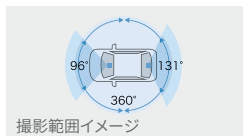

TZ DRIVE RECORDER

【基本機能】

360°カメラ 360万画素	フロント/リア 各200万画素	HDR/WDR機能*1
GPS/Gセンサー	夜間撮影◎ (赤外線LED搭載)	常時録画/ イベント録画
駐車時録画*2	全周画+前後方録画	2.7インチ液晶

702 360°カメラ + リヤドライブレコーダー

TZ-DR300 [メーカー]:カーメイト

70,180円(消費税抜き63,800円) **2.7H** <4113>

●360°全周画に加え、前後方を同時に録画。

●駐車中も360°+前後方を記録。

[保証]TZ用品:3年間