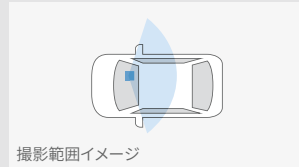

+さらに 車内専用HDカメラをプラスして
車内から側方周辺を録画。

カメラ取り付け例

室内HDカメラ(録画映像)

撮影範囲イメージ

※本製品はフロントウィンドウ上部に装着のため、乗員方向にカメラが向いています。個人によってはカメラが視界に入ることによって煩わしく感じる場合がございます。

※サンバイザーを下げた場合、撮影範囲が制限されることがあります。

【周辺環境】 ■ 標準機能

フルHD/200万画素	HDR機能	常時録画/イベント録画	駐車時録画
-------------	-------	-------------	-------