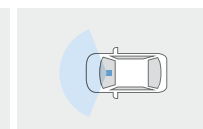

撮影範囲イメージ

標準機能		販売店装着オプション
フルHD/200万画素	HDR機能	GPS/Gセンサー
ナビ連動	常時録画/ イベント録画	駐車時録画
周辺環境録画	静止画記録	

*1.TVフロントアンテナ、マイク、車両信号変換ハーネス、USB入力端子、ナビゲーションロックを含む価格です。(ナビゲーションロックなしでもご購入いただけます。)*2.ご利用にはBluetooth®対応機器(スマートフォン、ケータイなど)が必要です。*3.オーディオ対応は、Bluetooth®対応機器(スマートフォン、ケータイなど)に保存された音楽データを、ワイヤレスで再生することができます。*4.録音、録画状態によっては再生できない場合があります。また、再生可能なデータ形式、規格は限られます。*5.ご利用には別途市販のケーブルが必要です。また、一部ケーブルには対応できない場合があります。■画面は全てHDMI合成です。また、画面はイメージで実際とは異なる場合があります。■安全のため、走行中一部操作・表示できない機能があります。また、テレビ放送、DVD再生、SD動画、その他外部入力映像は、安全のため走行中は前席ディスプレイの画面が消え、音声だけになります。■対応する携帯電話は限られます。動作確認済み機種は、販売店におたずねいただくか、(<https://g-book.com/pc/etc/faq/mobile/n/top.html>)にてご確認ください。◆Bluetooth®は、Bluetooth SIG, Inc.の商標です。