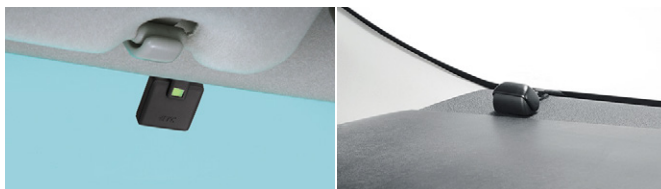

※正常な動作が保証できないため、本製品使用時は必ず本カメラ専用のmicroSDカードを使用してください。

*1.イベント録画は手動(スイッチ操作)で録画。

[保証] トヨタ純正用品:3年間6万km

ETC2.0

本体装着例

ETCアンテナ装着例

光ビーコンユニット装着例

ナビ連動で情報表示。高速道路・一般道の交通渋滞・信号*1情報をキャッチします。