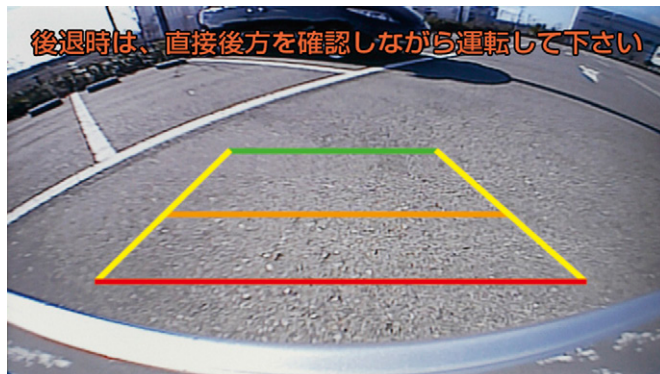

[保証]トヨタ純正用品:3年間6万km

SAFETY MONITOR

※写真は当該車両とは異なります。

後方視界をカラー映像表示。合わせて距離目安線も表示します。

011 バックモニター

17,600円(消費税抜き16,000円) **2.5H** (UVRX)

[設定] ベーシックナビ付車
除く字光式ナンバープレート付車

●車両後方の映像をナビ画面に表示し、距離目安線で駐車時の後退操作をサポートします。