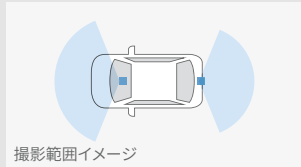

DRIVE RECORDER

▶販売店装着オプションのバックカメラを利用して、後方映像を録画。

バックカメラ利用

フロントカメラ

カメラ別体型ドライブレコーダー
(ベーシックナビ連動タイプ)

リヤ(バックカメラ録画映像)

撮影範囲イメージ

※バックカメラでの映像は、夜間の映像劣化、天候による異物(雨滴・雪・埃など)付着によりドラレコ性能保証ができない場合がございます。