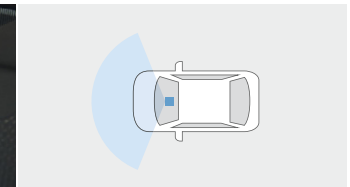

撮影範囲イメージ

■ 標準機能 ■ 機能なし

フルHD/200万画素	HDR機能	GPS/Gセンサー	ナビ連動
常時録画/イベント録画*1	駐車時録画	周辺環境録画	静止画記録

スリムなコンパクト設計のオールインワンモデル。

005 カメラ一体型ドライブレコーダー

DRT-H68A

21,450円(消費税抜き19,500円) 1.3H (UV0X)

[設定] 除くドラレコセット 002 付車

※写真は当該車両とは異なります。

※正常な動作が保証できないため、本製品使用時は必ず本カメラ専用のmicroSDカードを使用してください。

*1.イベント録画は手動(スイッチ操作)で録画。

[保証] トヨタ純正用品:3年間6万km