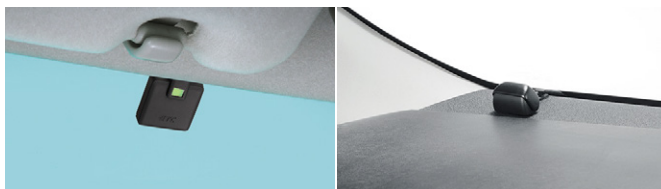

## ETC2.0

本体装着例

ETCアンテナ装着例

光ビーコンユニット装着例

ナビ連動で情報表示。高速道路・一般道の交通渋滞・信号\*1情報をキャッチします。