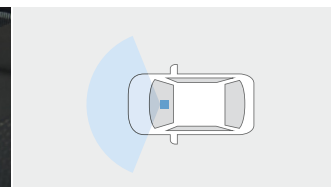

撮影範囲イメージ

■ 標準機能 ■ 機能なし

フルHD/200万画素	HDR機能	GPS/Gセンサー	ナビ連動
常時録画/ イベント録画*1	駐車時録画	周辺環境録画	静止画記録

スリムなコンパクト設計のオールインワンモデル。

005 カメラ一体型ドライブレコーダー

DRT-H68A

21,450円(消費税抜き19,500円) 1.3H (UV0X)

[設定] 除くドラレコセット 002 付車

※写真は当該車両とは異なります。

※正常な動作が保証できないため、本製品使用時は必ず本カメラ専用のmicroSDカードを使用してください。

*1.イベント録画は手動(スイッチ操作)で録画。

[保証] トヨタ純正用品:3年間6万km