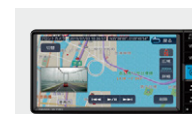

ナビの大きな画面で
すぐに再生