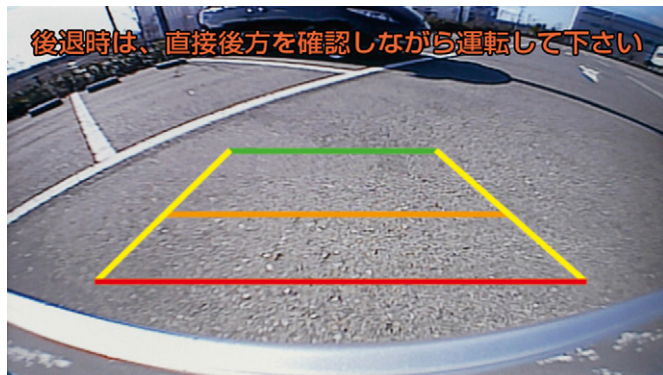

## SAFETY MONITOR

※写真は当該車両とは異なります。

後方視界をカラー映像表示。合わせて距離目安線も表示します。

**011** バックモニター

17,600円(消費税抜き16,000円) **2.5H** (UVRX)

[設定] ベーシックナビ付車  
除く字光式ナンバープレート付車

●車両後方の映像をナビ画面に表示し、距離目安線で駐車時の後退操作をサポートします。

※画面はイメージです。カメラ映像は当該車両と異なります。