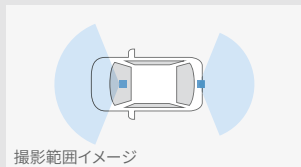

## DRIVE RECORDER

▶販売店装着オプションのバックカメラを利用して、後方映像を録画。

カメラ別体型ドライブレコーダー  
(ベーシックナビ連動タイプ)

バック  
カメラ  
利用

リヤ(バックカメラ録画映像)

撮影範囲イメージ

※バックカメラでの映像は、夜間の映像劣化、天候による異物(雨滴・雪・埃など)付着によりドラレコ性能保証ができない場合がございます。

【前方映像】 ■ 標準機能 ■ 販売店装着オプション ■ 機能なし