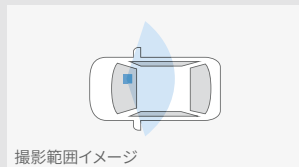

+さらに 車内専用HDカメラをプラスして  
車内から側方周辺を録画。

カメラ取り付け例

室内HDカメラ(録画映像)

撮影範囲イメージ

※本製品はフロントウィンドウ上部に装着のため、乗員方向にカメラが向いています。個人によってはカメラが視界に入ることによって煩わしく感じる場合がございます。

※サンバイザーを下げた場合、撮影範囲が制限されることがあります。

【周辺環境】 ■ 標準機能

フル HD/200 万画素	HDR機能	常時録画/ イベント録画	駐車時録画
---------------	-------	-----------------	-------