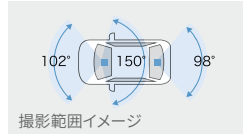

車内カメラ録画イメージ

リヤカメラ録画イメージ

【基本機能】

フロント 400万画素	リヤ/車内 各200万画素	HDR/WDR機能*3
GPS/Gセンサー	夜間撮影◎ (ナイトモード搭載)	常時録画/ イベント録画
駐車時録画*2	前後方+車内録画	安全運転支援 機能*4

702 前後方3カメラ ドライブレコーダー

TZ-DR500 [メーカー]:日本電機サービス

49,830円(消費税抜き45,300円) 3.1H (412D)