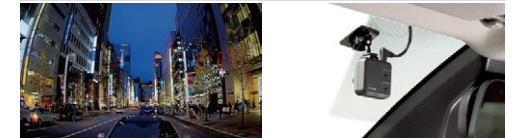

フロントカメラ取り付け例