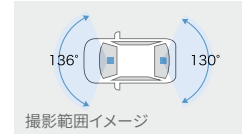

フロントカメラ録画イメージ

【基本機能】

フロント 200万画素	リヤ 200万画素	HDR/WDR機能*5
GPS/Gセンサー	夜間撮影◎ (高感度センサー)*6	常時録画/ イベント録画
駐車時録画*2	前方・後方録画	安全運転支援 機能*4

703 前後方2カメラ ドライブレコーダー

TZ-DR210 [メーカー]:コムテック

44,220円(消費税抜き40,200円) 2.6H (4127)

- ●2台のカメラで前方・後方を同時に録画。
- ●前後ともにHDR機能で夜間映像もキレイ。
- ●後方からのあおり運転対策に。
- ●車上荒らしや当て逃げ対策に。

[保証] TZ用品:3年間