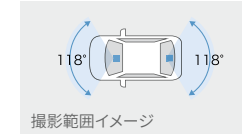

リヤカメラ録画イメージ

【基本機能】

フロント/リヤ 各200万画素	電子インナーミラー 機能	HDR機能
GPS/Gセンサー	夜間撮影◎ (ナイトクリアver2搭載)	常時録画/ イベント録画
駐車時録画*2*7	前後方録画	安全運転支援 機能*4

704 電子インナーミラー型ドライブレコーダー

(前後方カメラ) TZ-D203MW [メーカー]:セルスター工業

駐車監視無し 59,400円(消費税抜き54,000円)

3.4H (4105)

駐車監視有り 65,381円(消費税抜き59,437円)*8

3.8H (4103) + (4191)

- ●後部座席の同乗者などで後方が見えにくい場合でも映像表示で視界を確保。
- ●前方・後方の2つのカメラで同時録画。
- ●高画質カメラを採用し、夜間もクリアに映像表示・記録。

[保証] TZ用品:3年間