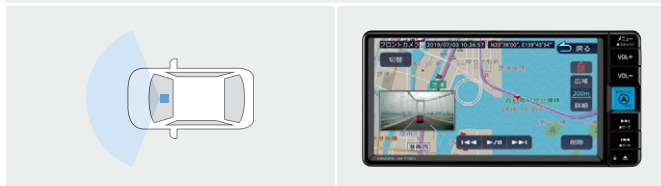

ヤマハ株式会社による音響チューニング。

『楽器の音色』を知り尽くしたヤマハ株式会社が音響チューニングを監修。生演奏に近い楽器の響きや音色までも豊かに表現します。

詳しくはこちらを
Check! >>

DRIVE RECORDER

フロントカメラ

撮影範囲イメージ

ナビの大きな画面ですぐに再生

標準機能 販売店装着オプション