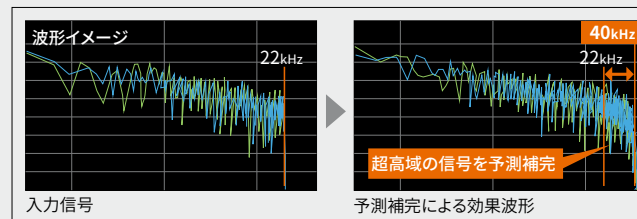

ヤマハ株式会社による音響チューニング。

『楽器の音色』を知り尽くしたヤマハ株式会社が音響チューニングを監修。生演奏に近い楽器の響きや音色までも豊かに表現します。

詳しくはこちらを
Check! >>