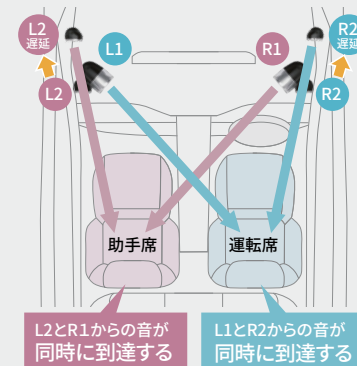

[保証]トヨタ純正用品:3年間6万km

左右同時定位のバランスと拡がりあるサウンド。

クルマの中は左右のスピーカーが耳に届くまでの距離が異なり、本来の音源を持つ音の位置情報を正しく再現(聴取)することが難しい環境です。ダブルツイーターは、運転席・助手席の両席で左右の音の到達タイミングを一致させることができる(2軸タイムアライメント)左右席同時定位を実現。助手席のゲストと共に、まるで目の前で演奏しているかのような、左右均等に広がるサウンドステージを体感いただけます。

左右席同時定位原理図

厚みのある迫力のボーカルサウンド。

車種専用音響チューニングによる、サウンドステージの奥行きや広がり、の再現にくわえて、音源に含まれるボーカル成分を独自の信号処理技術にて補正することで、ボーカルの厚みや声の張り出し感を増強。ボーカルが目前にいるような臨場感溢れるサウンドをお楽しみいただけます。

音源が本来持っている音場空間までも再現。

ハイレゾ以外の音楽データでは、欠落してしまった22kHz以上の超高域を予測補完し付加します。その音源に本来あった自然な音場空間までも擬似的に再現。いつもの音楽を臨場感あふれる高音質で視聴できます。