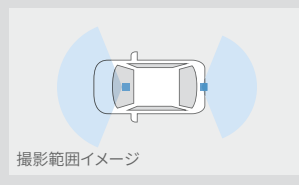

※画面はハメ込み合成です。また、画面はイメージで実際とは異なる場合があります。

【保証】トヨタ純正用品:3年間6万km

▶工場装着のバックカメラを利用して、後方映像を録画。

バックカメラ利用

カメラ別体型
ドライブレコーダー
（ベーシックナビ連動タイプ）フロント
カメラ

リヤ（バックカメラ録画映像）

撮影範囲イメージ

※バックカメラでの映像は、夜間の映像劣化、天候による異物（雨滴・雪・埃など）付着によりドラレコ性能保証ができない場合がございます。