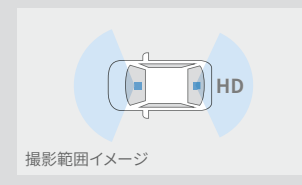

後方録画用HDカメラ取り付け例

撮影範囲イメージ

HD