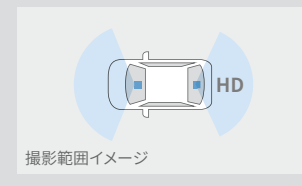

後方録画用HDカメラ取り付け例

撮影範囲イメージ

HD