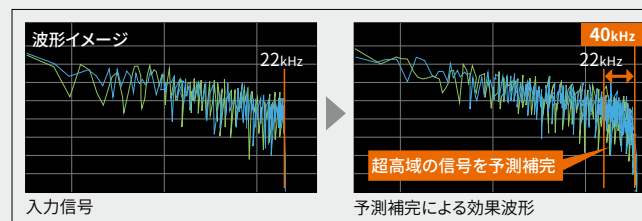

ヤマハ株式会社による音響チューニング。

『楽器の音色』を知り尽くしたヤマハ株式会社が音響チューニングを監修。生演奏に近い楽器の響きや音色までも豊かに表現します。

詳しくはこちらをCheck! >>

000 トヨタ純正用品 トヨタ自動車(株)の取り扱い商品 000 TZ用品 トヨタモビリティパーツ(株)の取り扱い商品

0.0H は標準取付時間です。作業時間に応じた取付費が別途必要となります。価格は取付費を含まない各事業者の希望小売価格(消費税10%込み)24年1月現在のもの>で参考価格です。価格、取付費は販売店が独自に定めておりますので、詳しくは各販売店におたずねください。

■装着用品・パーツ製造事業者:<純正用品>トヨタ自動車株式会社 <TZ>巻末をご覧ください。 ■【設定】のない商品は、全車型に適用です。※商品に関するお問い合わせ先・注意事項については巻末をご覧ください。