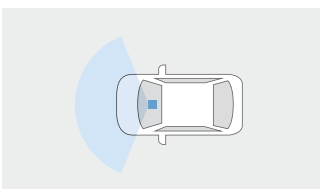

撮影範囲イメージ

標準機能 機能なし

フルHD/200万画素	HDR機能	GPS/Gセンサー	ナビ連動
常時録画/ イベント録画*1	駐車時録画	周辺環境録画	静止画記録

スリムなコンパクト設計のオールインワンモデル。

008 カメラ一体型ドライブレコーダー

DRT-H68A

21,450円(消費税抜き19,500円) 1.0H (UV0X)

[設定]除くドラレコセット 002 付車

※正常な動作が保証できないため、本製品使用時は必ず本カメラ専用のmicroSDカードを使用してください。

*1. イベント録画は手動(スイッチ操作)で録画。

[保証]トヨタ純正用品:3年間6万km

※検査標章などの装着物の位置、オプション製品の取付などによってはドライブレコーダーが装着できない場合がございます。詳しくは販売店におたずねください。

■本機は、全ての状況において映像を録画することを保証したものではありません。 ■本機は、事故の検証に役立つことも目的の一つとした製品ですが、証拠としての効力を保証するものではありません。 ■本機で録画した映像は、その使用目的や使用方法によっては、被写体のプライバシーなどの権利を侵害する場合がありますのでご注意ください。また、本機をイタズラなどの目的では使用しないでください。これらの場合については弊社は一切責任を負いません。 ■本機は映像を録画する装置ですが、必ずしも信号が確認できることを保証した装置ではありません。環境によって信号が確認できない場合があります。その場合は、前後の映像や周囲の車両の状況から判断願います。信号が確認できない件については、弊社は一切責任を負いません。 ■LED式信号機は目に見えない速さで点滅しているため、本機で撮影すると、点滅して撮影される場合があります。信号が映っていない場合は前後の映像や周囲の車両の状況から判断願います。LED式信号機が映らない件については弊社は一切責任を負いません。 ■映像が録画されなかった場合や録画された映像ファイルが破損していた場合による損害、本機の故障や本機を使用することによって生じた損害については、弊社は一切責任を負いません。 ■夜間にナビの画面や昼間に太陽光を反射してダッシュボード等がガラスに映り込み、映像に残る場合があります。また、外部環境により映像画質が変化します。 ■ご使用前に必ず取扱説明書をご覧ください。

■取り付け位置は車種により異なります。 ■写真は当該車両とは異なります。また録画映像はイメージで実際とは異なる場合があります。

000 トヨタ純正用品 トヨタ自動車(株)の取り扱い商品 000 TZ用品 トヨタモビリティパーツ(株)の取り扱い商品

0.0H は標準取付時間です。作業時間に応じた取付費が別途必要となります。価格は取付費を含まない各事業者の希望小売価格<(消費税10%込み)24年1月現在のもの>で参考価格です。価格、取付費は販売店が独自に定めておりますので、詳しくは各販売店におたずねください。

■装着用品/パーツ製造事業者:<純正用品>トヨタ自動車株式会社 <TZ>巻末をご覧ください。 ■[設定]のない商品は、全車型に適用です。※商品に関するお問い合わせ先・注意事項については巻末をご覧ください。