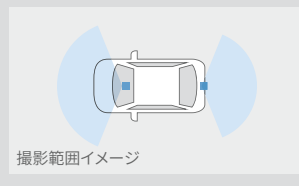

【保証】トヨタ純正用品:3年間6万km

▶工場装着のバックカメラを利用して、後方映像を録画。

バックカメラ利用

カメラ別体型
ドライブレコーダー
（ベーシックナビ連動タイプ）フロント
カメラ

リヤ（バックカメラ録画映像）

撮影範囲イメージ

※バックカメラでの映像は、夜間の映像劣化、天候による異物（雨滴・雪・埃など）付着によりドラレコ性能保証ができない場合がございます。

【前方映像】 ■ 標準機能 ■ 販売店装着オプション ■ 機能なし