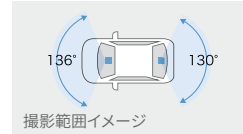

フロントカメラ録画イメージ

リヤカメラ録画イメージ

【基本機能】

フロント 200万画素	リヤ 200万画素	HDR/WDR機能*5
GPS/Gセンサー	夜間撮影◎ (高感度センサー)*6	常時録画/ イベント録画
駐車時録画*2	前方・後方録画	安全運転支援 機能*4

703 前後方2カメラドライブレコーダー

TZ-DR210 [メーカー]:コムテック

44,220円(消費税抜き40,200円) 2.6H <4127>

- ●2台のカメラで前方・後方を同時に録画。
- ●前後ともにHDR機能で夜間映像もキレイ。
- ●後方からのあおり運転対策に。
- ●車上荒らしや当て逃げ対策に。

[保証] TZ用品:3年間