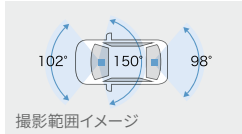

701 360°カメラ + リヤドライブレコーダー

TZ-DR300 [メーカー]:カーメイト

70,180円(消費税抜き63,800円) 2.8H <4113>

- 360°全周囲に加え、前後方を同時に録画。
- 駐車時も360°+前後方を記録。

[保証] TZ用品:3年間

車内カメラ録画イメージ

リヤカメラ録画イメージ

【基本機能】