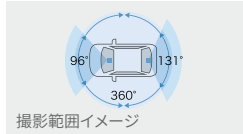

360°カメラ録画イメージ

【基本機能】

360°カメラ 360万画素	フロント/リヤ 各200万画素	HDR/WDR機能*1
GPS/Gセンサー	夜間撮影◎ (赤外線LED搭載)	常時録画/ イベント録画
駐車時録画*2	全周囲+前後方録画	2.7インチ液晶

701 360°カメラ + リヤドライブレコーダー

TZ-DR300 [メーカー]:カーメイト

70,180円(消費税抜き63,800円) 2.8H <4113>

- ●360°全周囲に加え、前後方を同時に録画。
- ●駐車時も360°+前後方を記録。

[保証] TZ用品:3年間