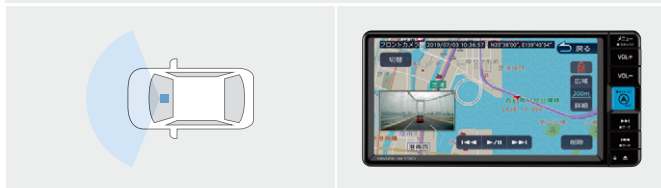

■装着用品・パーツ製造事業者:<純正用品>トヨタ自動車株式会社 <TZ>巻末をご覧ください。 ■【設定】のない商品は、全車型に適用です。※商品に関するお問い合わせ先・注意事項については巻末をご覧ください。

DRIVE RECORDER

フロントカメラ

撮影範囲イメージ

ナビの大きな画面ですぐに再生

■ 標準機能 ■ 販売店装着オプション

フルHD/200万画素	HDR機能	GPS/Gセンサー	ナビ連動
常時録画/ イベント録画	駐車時録画	周辺環境録画	静止画記録