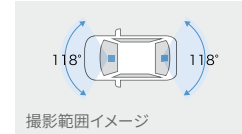

- 2台のカメラで前方・後方を同時に録画。
- 前後ともにHDR機能で夜間映像もキレイ。
- 後方からのあおり運転対策に。
- 車上荒らしや当て逃げ対策に。

[保証] TZ用品:3年間

リヤカメラ録画イメージ

フロントカメラ取り付け例

【基本機能】

フロント/リヤ 各200万画素	電子インナーミラー 機能	HDR機能
GPS/Gセンサー	夜間撮影◎ (ナイトクリアver2搭載)	常時録画/ イベント録画
駐車時録画*2*7	前後方録画	安全運転支援 機能*4