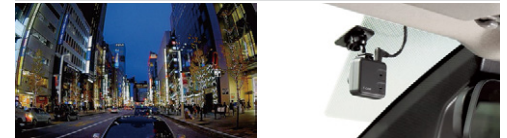

- 2台のカメラで前方・後方を同時に録画。
- 前後ともにHDR機能で夜間映像もキレイ。
- 後方からのあおり運転対策に。
- 車上荒らしや当て逃げ対策に。

[保証] TZ用品:3年間

リヤカメラ録画イメージ

フロントカメラ取り付け例

【基本機能】

フロント/リヤ 各200万画素	電子インナーミラー 機能	HDR機能
GPS/Gセンサー	夜間撮影◎ (ナイトクリアver2搭載)	常時録画/ イベント録画
駐車時録画*2*7	前後方録画	安全運転支援 機能*4