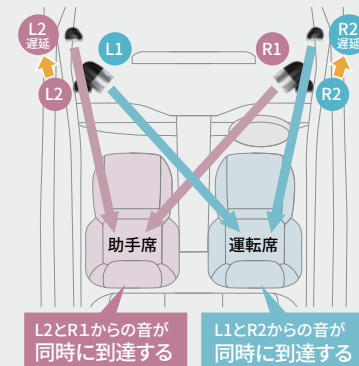

◆Hi-Res ロゴは、一般社団法人日本オーディオ協会の登録商標です。日本オーディオ協会のハイレゾ定義に準拠した製品にロゴを冠しています。

[保証]トヨタ純正用品:3年間6万km

* 1

左右同時定位のバランスと拡がりあるサウンド。

クルマの中には左右のスピーカーが耳に届くまでの距離が異なり、本来の音源を持つ音の位置情報を正しく再現(聴取)することが難しい環境です。ダブルツイーターは、運転席・助手席の両席で左右の音の到達タイミングを一致させることができる(2軸タイムアライメント)左右席同時定位を実現。助手席のゲストと共に、まるで目の前で演奏しているかのような、左右均等に広がるサウンドステージを体感いただけます。

左右席同時定位原理図

厚みのある迫力のボーカルサウンド。

車種専用音響チューニングによる、サウンドステージの奥行きや広がり、の再現にくわえて、音源に含まれるボーカル成分を独自の信号処理技術にて補正することで、ボーカルの厚みや声の張り出し感を増強。ボーカルが目前にいるような臨場感溢れるサウンドをお楽しみいただけます。

音源が本来持っている音場空間までも再現。

ハイレゾ以外の音楽データでは、欠落してしまった22kHz以上の超高域を予測補完し付加します。その音源に本来あった自然な音場空間までも擬似的に再現。いつもの音楽を臨場感あふれる高音質で視聴できます。