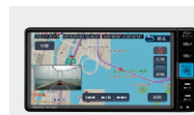

※本体は、フロントコンソールボックスに装着となります。

さらに、車内から車両側方周辺を録画できる室内HDカメラ(005)をご用意。詳しくはP.4をご覧ください。

ナビの大きな画面で
すぐに再生

撮影範囲イメージ

標準機能		販売店装着オプション
フルHD/200万画素	HDR機能	GPS/Gセンサー
ナビ連動	常時録画/ イベント録画	駐車時録画
周辺環境録画	静止画記録	

*1.TVフロントアンテナ、マイク、ステアリングスイッチ変換ケーブル、車面信号変換ハーネス、ナビ接続ハーネス、ラジアンテナコネクタ変換ケーブル、USB入力端子、ナビゲーションロックを含む価格です。(ナビゲーションロックなしでもご購入いただけます。)*2.多重アダプターを含む価格です。
*3.ご利用にはBluetooth®対応機器(スマートフォン、ケータイなど)が必要です。*4.オーディオ対応は、Bluetooth®対応機器(スマートフォン、ケータイなど)に保存された音楽データを、ワイヤレスで再生することができます。*5.録音、録画状態によっては再生できない場合があります。また、再生可能なデータ形式、規格は限られます。*6.ご利用には別途市販のケーブルが必要です。また、一部ケーブルには対応できないものがあります。*7.USBメモリーなどに記録した動画データ(MP4/WMV/AVI)、音楽データ(MP3/WMA/AACなど)の再生が可能です。■画面は全てハメ込み合成です。また、画面はイメージで実際とは異なる場合があります。■安全のため、走行中一部操作・表示できない機能があります。また、テレビ放送、DVD再生、SD動画、その他外部入力映像は、安全のため走行中は前席ディスプレイの画面が消え、音声だけになります。■ディスクやメディアの録音、録画状態によっては再生できない場合があります。また、再生可能なデータ形式、規格は限られます。■対応する携帯電話は限られます。動作確認済み機種は、販売店におたずねいただくか、(<https://g-book.com/pc/etc/faq/mobile/n/top.html>)にてご確認ください。◆Bluetooth®は、Bluetooth SIG, Inc.の商標です。