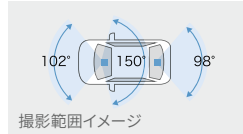

車内カメラ録画イメージ

リヤカメラ録画イメージ

【基本機能】

フロント 400万画素	リヤ/車内 各200万画素	HDR/WDR機能*3
GPS/Gセンサー	夜間撮影◎ (ナイトモード搭載)	常時録画/ イベント録画
駐車時録画*2	前後方+車内録画	安全運転支援 機能*4

702 前後方3カメラ ドライブレコーダー

TZ-DR500 [メーカー]:日本電機サービス

49,830円(消費税抜き45,300円) 3.1H (412D)