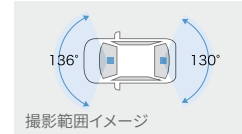

フロントカメラ録画イメージ

【基本機能】

フロント 200万画素	リヤ 200万画素	HDR/WDR機能*5
GPS/Gセンサー	夜間撮影◎ (高感度センサー)*6	常時録画/ イベント録画
駐車時録画*2	前方・後方録画	安全運転支援 機能*4

703 前後方2カメラ ドライブレコーダー

TZ-DR210 [メーカー]:コムテック

44,220円(消費税抜き40,200円) 2.6H (4127)

- ●2台のカメラで前方・後方を同時に録画。
- ●前後ともにHDR機能で夜間映像もキレイ。
- ●後方からのあおり運転対策に。
- ●車上荒らしや当て逃げ対策に。

[保証] TZ用品:3年間