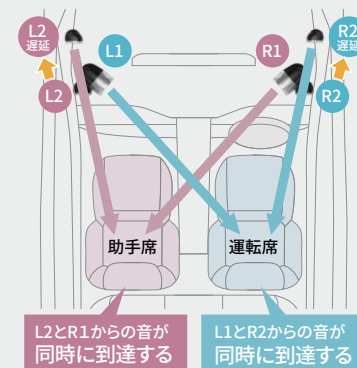

②:高性能別体アンプ

③:プレミアムドアウーファー(フロントドア用)

※写真の商品意匠は当該車両と異なる場合があります。

※ドアウーファーは、車両標準のドアスピーカーを外しての装着となります。

※ダブルツイーター装着状態にて、音響チューニングを行っております。

◆Hi-Res ロゴは、一般社団法人日本オーディオ協会の登録商標です。日本オーディオ協会のハイレゾ定義に準拠した製品にロゴを冠しています。

【保証】トヨタ純正用品:3年間6万km

左右同時定位のバランスと拡がりあるサウンド。

クルマの中には左右のスピーカーが耳に届くまでの距離が異なり、本来の音源が持つ音の位置情報を正しく再現(聴取)することが難しい環境です。ダブルツイーターは、運転席・助手席の両席で左右の音の到達タイミングを一致させることができる(2軸タイムアライメント)左右席同時定位を実現。助手席のゲストと共に、まるで目の前で演奏しているかのような、左右均等に広がるサウンドステージを体感いただけます。

左右席同時定位原理図

厚みのある迫力のボーカルサウンド。

車種専用音響チューニングによる、サウンドステージの奥行きや広がり、の再現にくわえて、音源に含まれるボーカル成分を独自の信号処理技術にて補正することで、ボーカルの厚みや声の張り出し感を増強。ボーカルが目前にいるような臨場感溢れるサウンドをお楽しみいただけます。

音源が本来持っている音場空間までも再現。

ハイレゾ以外の音楽データでは、欠落してしまった22kHz以上の超高域を予測補完し付加します。その音源に本来あった自然な音場空間までも擬似的に再現。いつもの音楽を臨場感あふれる高音質で視聴できます。