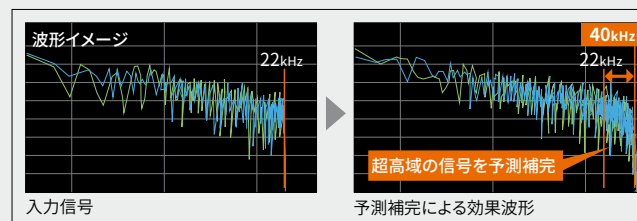

ヤマハ株式会社による音響チューニング。

『楽器の音色』を知り尽くしたヤマハ株式会社が音響チューニングを監修。生演奏に近い楽器の響きや音色までも豊かに表現します。

詳しくはこちらを
Check! >>