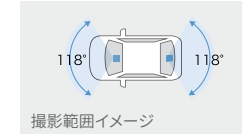

リヤカメラ録画イメージ

【基本機能】

フロント/リヤ 各200万画素	電子インナーミラー 機能	HDR機能
GPS/Gセンサー	夜間撮影◎ (ナイトクリアver2搭載)	常時録画/ イベント録画
駐車時録画*2*7	前後方録画	安全運転支援 機能*4

704 電子インナーミラー型ドライブレコーダー

(前後方カメラ) TZ-D203MW [メーカー]:セルスター工業

駐車監視無し 59,400円(消費税抜き54,000円)

3.4H (4105)

駐車監視有り 65,381円(消費税抜き59,437円)*8

3.8H (4103) + (4191)

- ●後部座席の同乗者などで後方が見えにくい場合でも映像表示で視界を確保。
- ●前方・後方の2つのカメラで同時録画。
- ●高画質カメラを採用し、夜間もクリアに映像表示・記録。

[保証] TZ用品:3年間