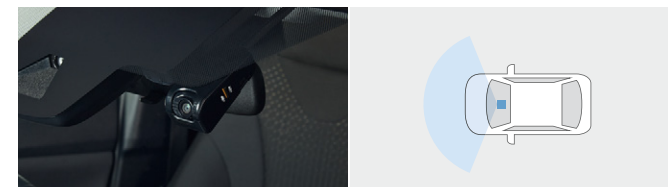

本体取り付け例

本体取り付け例

撮影範囲イメージ

■ 標準機能 ■ 機能なし

フルHD/200万画素	HDR機能	GPS/Gセンサー	ナビ連動
常時録画/イベント録画*1	駐車時録画	周辺環境録画	静止画記録

スリムなコンパクト設計のオールインワンモデル。

006 カメラ一体型ドライブレコーダー DRT-H68A

21,450円(消費税抜き19,500円) 1.0H (UV0X)