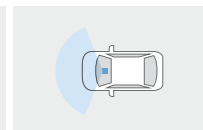

※本体は、フロントコンソールボックスに装着となります。

さらに、車内から車両側方周辺を録画できる室内HDカメラ(005)をご用意。詳しくはP.4をご覧ください。

ナビの大きな画面で
すぐに再生

撮影範囲イメージ

標準機能		販売店装着オプション
フルHD/200万画素	HDR機能	GPS/Gセンサー
ナビ連動	常時録画/ イベント録画	駐車時録画
周辺環境録画	静止画記録	

*1.TVフロントアンテナ、マイク、ステアリングスイッチ変換ケーブル、車面信号変換ハーネス、ナビ接続ハーネス、ラジアンテナコネクタ変換ケーブル、USB入力端子、ナビゲーションロックを含む価格です。(ナビゲーションロックなしでもご購入いただけます。)*2.多重アダプターを含む価格です。
*3.ご利用にはBluetooth®対応機器(スマートフォン、ケータイなど)が必要です。*4.オーディオ対応は、Bluetooth®対応機器(スマートフォン、ケータイなど)に保存された音楽データを、ワイヤレスで再生することができます。*5.録音、録画状態によっては再生できない場合があります。また、再生可能なデータ形式、規格は限られます。*6.ご利用には別途市販のケーブルが必要です。また、一部ケーブルには対応できないものがあります。*7.USBメモリーなどに記録した動画データ(MP4/WMV/AVI)、音楽データ(MP3/WMA/AACなど)の再生が可能です。■画面は全てハメ込み合成です。また、画面はイメージで実際とは異なる場合があります。■安全のため、走行中一部操作・表示できない機能があります。また、テレビ放送、DVD再生、SD動画、その他外部入力映像は、安全のため走行中は前席ディスプレイの画面が消え、音声だけになります。■ディスクやメディアの録音、録画状態によっては再生できない場合があります。また、再生可能なデータ形式、規格は限られます。■対応する携帯電話は限られます。動作確認済み機種は、販売店におたずねいただくか、(<https://g-book.com/pc/etc/faq/mobile/n/top.html>)にてご確認ください。◆Bluetooth®は、Bluetooth SIG, Inc.の商標です。