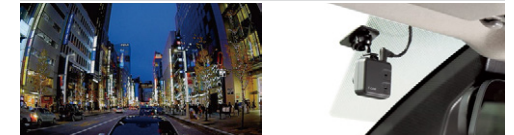

フロントカメラ取り付け例