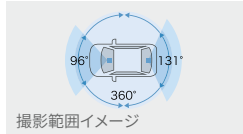

[設定] 除くドラレコセット 002 付車

※正常な動作が保証できないため、本製品使用時は必ず本カメラ専用のmicroSDカードを使用してください。

*1. イベント録画は手動(スイッチ操作)で録画。

[保証]トヨタ純正用品:3年間6万km

TZ DRIVE RECORDER

360°カメラ録画イメージ

【基本機能】

360°カメラ 360万画素	フロント/リヤ 各200万画素	HDR/WDR機能*1
GPS/Gセンサー	夜間撮影◎ (赤外線LED搭載)	常時録画/ イベント録画
駐車時録画*2	全周囲+前後方録画	2.7インチ液晶