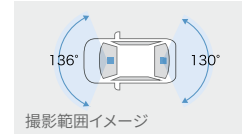

フロントカメラ録画イメージ

リヤカメラ録画イメージ

【基本機能】

フロント 200万画素	リヤ 200万画素	HDR/WDR機能*5
GPS/Gセンサー	夜間撮影◎ (高感度センサー)*6	常時録画/ イベント録画
駐車時録画*2	前方・後方録画	安全運転支援 機能*4

703 前後方2カメラ ドライブレコーダー

TZ-DR210 [メーカー]:コムテック

44,220円(消費税抜き40,200円) 2.6H <4127>

- ●2台のカメラで前方・後方を同時に録画。
- ●前後ともにHDR機能で夜間映像もキレイ。
- ●後方からのあおり運転対策に。
- ●車上荒らしや当て逃げ対策に。

[保証] TZ用品:3年間