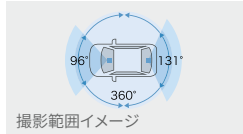

360°カメラ録画イメージ

【基本機能】

360°カメラ 360万画素	フロント/リヤ 各200万画素	HDR/WDR機能*1
GPS/Gセンサー	夜間撮影◎ (赤外線LED搭載)	常時録画/ イベント録画
駐車時録画*2	全周囲+前後方録画	2.7インチ液晶

701 360°カメラ + リヤドライブレコーダー

TZ-DR300 [メーカー]:カーメイト

70,180円(消費税抜き63,800円) 2.8H <4113>

- ●360°全周囲に加え、前後方を同時に録画。
- ●駐車時も360°+前後方を記録。

[保証] TZ用品:3年間

※Uグレードで、一部のTZ用品を装着された場合、ハードウェアアップグレードのアイテムを取り付けられない可能性があります。

*1. フロントカメラのみ。360°カメラは WDR 機能、リヤカメラは HDR 機能となります。 *2. 駐車時の長時間の録画は、車両バッテリーの寿命を短くすることがあります。駐車時の設定時間は、1 時間以下を目安としてください。また、バッテリーの定期的な点検をお願いします。 *3. フロントカメラのみ。リヤ/車内カメラは WDR 機能となります。 *4. 詳細につきましては (<https://toyota-mp.co.jp/shohin/tz/>) にてご確認ください。 *5. リヤカメラは HDR 機能のみとなります。 *6. リヤカメラのみ搭載となります。 *7. 駐車時録画は「駐車監視有り」のみ対応。 *8. 常時電源コード(追工コード: 4191、品番: 496288602041、型番: GDO-41) 5,981 円(消費税抜き 5,437 円) を含む価格です。 ■取り付け位置は車種により異なります。 ■取り付け例、録画イメージの写真は当該車種とは異なります。

※検査標章などの装着物の位置、オプション製品の取付などによってはドライブレコーダーが装着できない場合がございます。詳しくは販売店におたずねください。

■本製品使用時は必ず本カメラ専用の microSD カードを使用してください。専用品以外の microSD カード使用における動作不良等については、一切の責任を負いかねます。 ■本製品の近くに GPS 機能を持つ製品や VICS 受信機を設置しないでください。誤作動を起こす可能性があります。 ■テレビの受信感度の低下・チャタリング・ノイズの原因となる可能性があります。 ■一部の車種および地域や周波数によっては、AM ラジオにノイズが入る可能性があります。 ■本カタログ掲載内容は 2024 年 1 月現在の情報であり、モデルチェンジ等により予告なく変更や販売終了となることがございます。予めご了承ください。 ■安全運転支援機能は、運転者の負担軽減が目的であり、全ての周辺状況、走行状態を判断することはできません。また事故を未然に防ぐ機能ではありません。 ■その他、P4 ドライブレコーダーの注意事項をご確認ください。 ■商品の詳細につきましては (<https://toyota-mp.co.jp/shohin/tz/>) にてご確認ください。

000 トヨタ純正用品 トヨタ自動車(株)の取り扱い商品 000 TZ用品 トヨタモビリティパーツ(株)の取り扱い商品

0.0H は標準取付時間です。作業時間に応じた取付費が別途必要となります。価格は取付費を含まない各事業者の希望小売価格(消費税10%込み)24年1月現在のもの>で参考価格です。価格、取付費は販売店が独自に定めておりますので、詳しくは各販売店におたずねください。

■装着用品・パーツ製造事業者:<純正用品>トヨタ自動車株式会社 <TZ>巻末をご覧ください。 ■(取付)のない商品は、全車型に適用です。※商品に関するお問い合わせ先・注意事項については巻末をご覧ください。