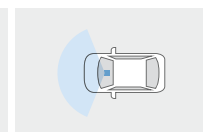

さらに、車内から車両側方周辺を録画できる室内HDカメラ(005)をご用意。詳しくはP.4をご覧ください。

ナビの大きな画面で
すぐに再生

撮影範囲イメージ

標準機能		販売店装着オプション
フルHD/200万画素	HDR機能	GPS/Gセンサー
ナビ連動	常時録画/ イベント録画	駐車時録画
周辺環境録画	静止画記録	

*1.TVフロントアンテナ、マイク、ステアリングスイッチ変換ケーブル、車面信号変換ハーネス、ナビ接続ハーネス、ラジアンテナコネクタ変換ケーブル、USB入力端子、ナビゲーションロックを含む価格です。(ナビゲーションロックなしでもご購入いただけます。)*2.多重アダプターを含む価格です。
*3.ご利用にはBluetooth®対応機器(スマートフォン、ケータイなど)が必要です。*4.オーディオ対応は、Bluetooth®対応機器(スマートフォン、ケータイなど)に保存された音楽データを、ワイヤレスで再生することができます。*5.録音、録画状態によっては再生できない場合があります。また、再生可能なデータ形式、規格は限られます。*6.ご利用には別途市販のケーブルが必要です。また、一部ケーブルには対応できないものがあります。*7.USBメモリーなどに記録した動画データ(MP4/WMV/AVI)、音楽データ(MP3/WMA/AACなど)の再生が可能です。■画面は全てハメ込み合成です。また、画面はイメージで実際とは異なる場合があります。■安全のため、走行中一部操作・表示できない機能があります。また、テレビ放送、DVD再生、SD動画、その他外部入力映像は、安全のため走行中は前席ディスプレイの画面が消え、音声だけになります。■ディスクやメディアの録音、録画状態によっては再生できない場合があります。また、再生可能なデータ形式、規格は限られます。■対応する携帯電話は限られます。動作確認済み機種は、販売店におたずねいただくか、(<https://g-book.com/pc/etc/faq/mobile/n/top.html>)にてご確認ください。◆Bluetooth®は、Bluetooth SIG, Inc.の商標です。