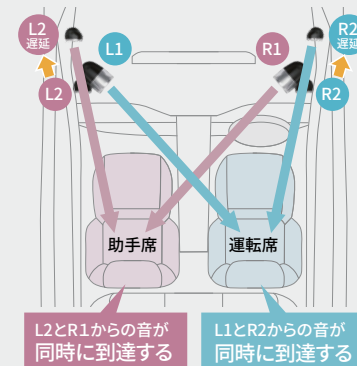

◆Hi-Res ロゴは、一般社団法人日本オーディオ協会の登録商標です。日本オーディオ協会のハイレゾ定義に準拠した製品にロゴを冠しています。

【保証】トヨタ純正用品:3年間6万km

*1

左右同時定位のバランスと拡がりあるサウンド。

クルマの中は左右のスピーカーが耳に届くまでの距離が異なり、本来の音源を持つ音の位置情報を正しく再現(聴取)することが難しい環境です。ダブルツイーターは、運転席・助手席の両席で左右の音の到達タイミングを一致させることができる(2軸タイムアライメント)左右席同時定位を実現。助手席のゲストと共に、まるで目の前で演奏しているかのような、左右均等に広がるサウンドステージを体感いただけます。

左右席同時定位原理図

厚みのある迫力のボーカルサウンド。

車種専用音響チューニングによる、サウンドステージの奥行きや広がり、の再現にくわえて、音源に含まれるボーカル成分を独自の信号処理技術にて補正することで、ボーカルの厚みや声の張り出し感を増強。ボーカルが目前にいるような臨場感溢れるサウンドをお楽しみいただけます。

音源が本来持っている音場空間までも再現。

ハイレゾ以外の音楽データでは、欠落してしまった22kHz以上の超高域を予測補完し付加します。その音源に本来あった自然な音場空間までも擬似的に再現。いつもの音楽を臨場感あふれる高音質で視聴できます。