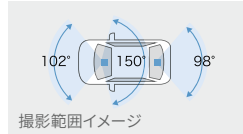

車内カメラ録画イメージ

リヤカメラ録画イメージ

【基本機能】

フロント 400万画素	リヤ/車内 各200万画素	HDR/WDR機能*3
GPS/Gセンサー	夜間撮影◎ (ナイトモード搭載)	常時録画/ イベント録画
駐車時録画*2	前後方+車内録画	安全運転支援 機能*4

702 前後方3カメラ ドライブレコーダー

TZ-DR500 [メーカー]:日本電機サービス

49,830円(消費税抜き45,300円) 3.1H <412D>