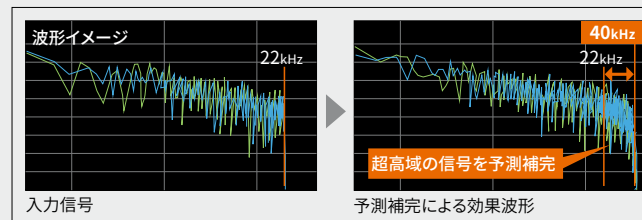

ヤマハ株式会社による音響チューニング。

『楽器の音色』を知り尽くしたヤマハ株式会社が音響チューニングを監修。生演奏に近い楽器の響きや音色までも豊かに表現します。

詳しくはこちらをCheck! >>