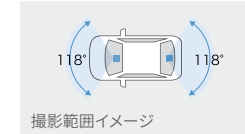

リヤカメラ録画イメージ

【基本機能】

フロント/リヤ 各200万画素	電子インナーミラー 機能	HDR機能
GPS/Gセンサー	夜間撮影◎ (ナイトクリアver2搭載)	常時録画/ イベント録画
駐車時録画*2*7	前後方録画	安全運転支援 機能*4

704 電子インナーミラー型ドライブレコーダー

(前後方カメラ) TZ-D203MW [メーカー]:セルスター工業

駐車監視無し 59,400円(消費税抜き54,000円)

3.4H <4105>

駐車監視有り 65,381円(消費税抜き59,437円)*8

3.8H <4103> + <4191>

- ●後部座席の同乗者などで後方が見えにくい場合でも映像表示で視界を確保。
- ●前方・後方の2つのカメラで同時録画。
- ●高画質カメラを採用し、夜間もクリアに映像表示・記録。

[保証] TZ用品:3年間