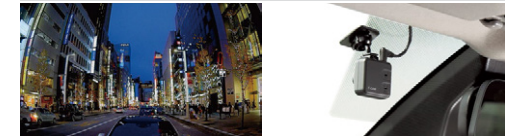

フロントカメラ取り付け例