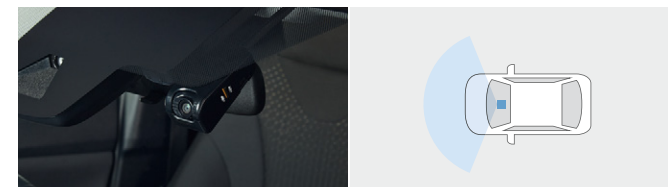

本体取り付け例

本体取り付け例

撮影範囲イメージ

撮影範囲イメージ

フルHD/200万画素	HDR機能	GPS/Gセンサー	ナビ連動
常時録画/イベント録画*1	駐車時録画	周辺環境録画	静止画記録

スリムなコンパクト設計のオールインワンモデル。

006 カメラ一体型ドライブレコーダー DRT-H68A

21,450円 (消費税抜き19,500円) 1.0H (UV0X)