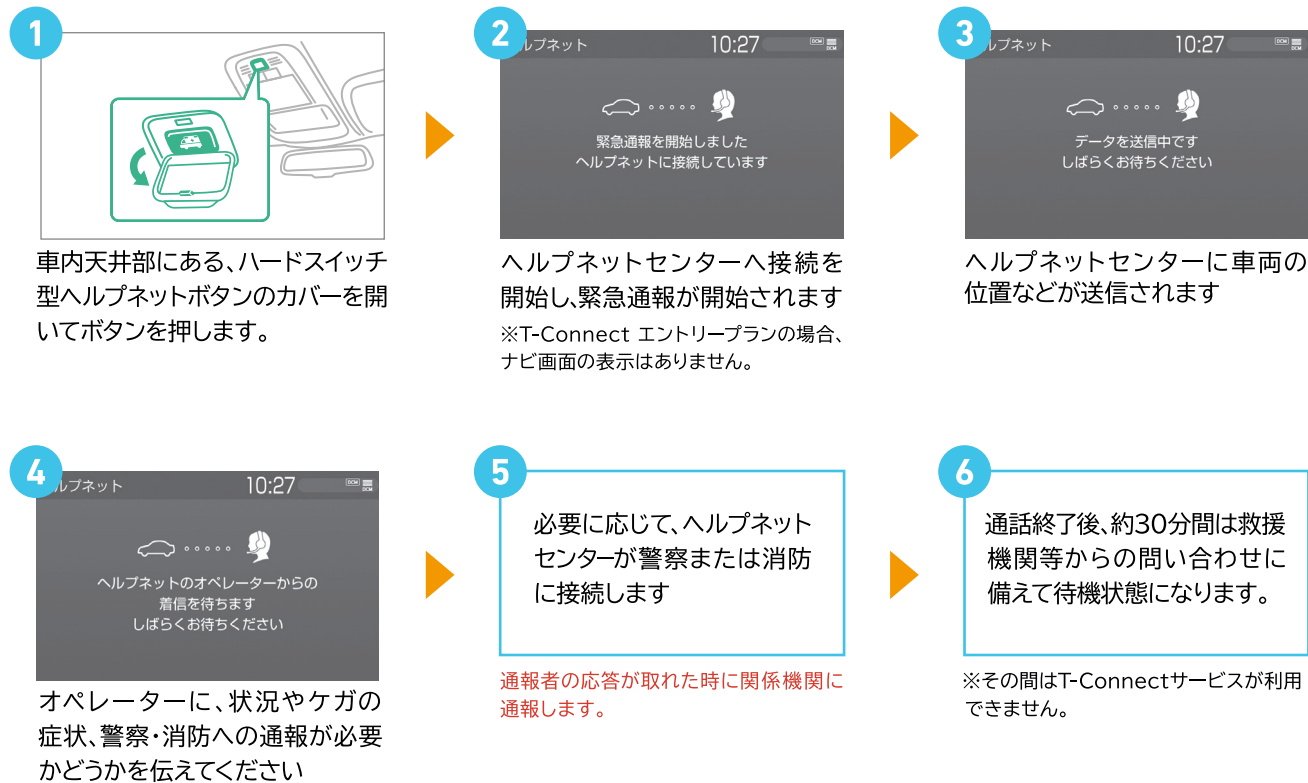

ヘルプネット

ヘルプネットとは

万一の事故や急病時に専門のオペレーターに接続し、おクルマから送信された車両位置情報に基づいて緊急車両を手配するサービスです。今いる場所の住所がわからない場合でも迅速に緊急車両の手配ができます。

エアバックが作動した場合、自動で専門のオペレーターにつながります。オペレーターの呼びかけにお客様が応答できないときは、オペレーターが緊急車両の手配を行います。※ドクターヘリ等の早期出動判断を行うD-Call Netにも対応します。