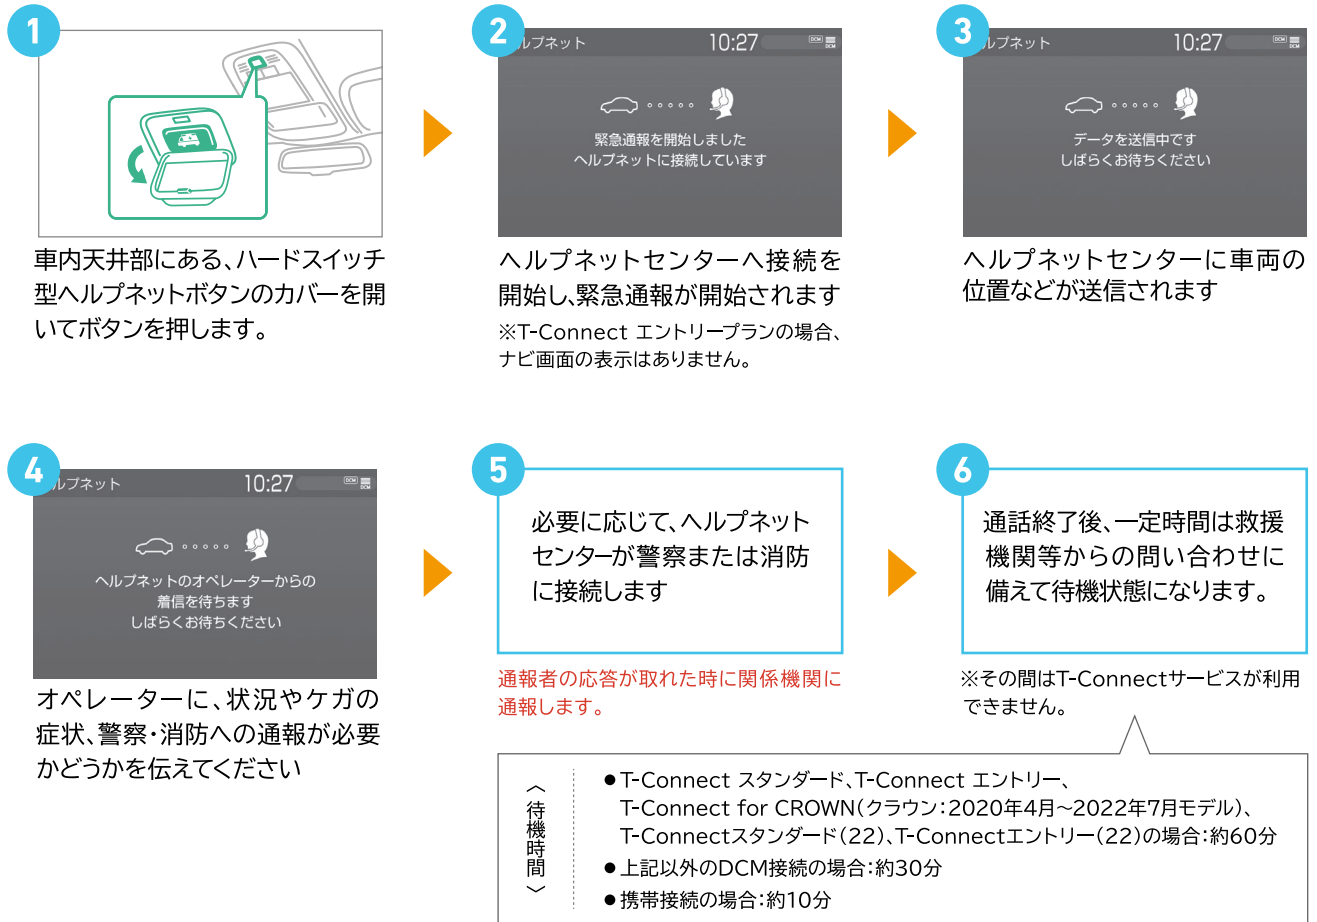

ヘルプネット

ヘルプネットとは

万一の事故や急病時に専門のオペレーターに接続し、おクルマから送信された車両位置情報に基づいて緊急車両を手配するサービスです。今いる場所の住所がわからない場合でも迅速に緊急車両の手配ができます。

エアバックが作動した場合、自動で専門のオペレーターにつながります。オペレーターの呼びかけにお客様が応答できないときは、オペレーターが緊急車両の手配を行います。※ドクターヘリ等の早期出動判断を行うD-Call Netにも対応します。