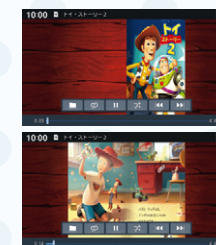

ミッキー&ミニーデザインに着せ替えて
カーライフをもっと楽しく!

着せ替えキットでできること

1 メニュー画面などいろいろなシーンに
ミッキーとミニーが登場

専用メニュー画面

ウェルカムメッセージ(地図画面表示時)

車両停車時や
エンディングなどでも
ミッキーとミニーが登場します。

2 オーディオブック*
再生機能追加

再生動画