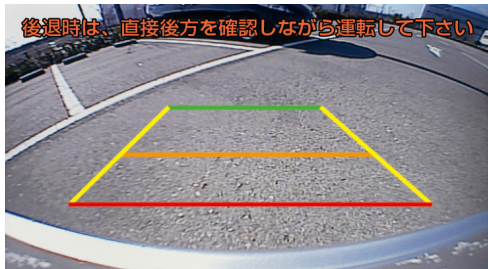

SAFETY MONITOR

※画面はイメージです。カメラ映像は当該車両と異なります。また表示のライン色、形状などは実際とは異なる場合があります。

※写真は当該車両とは異なります。

後方視界をカラー映像表示。
合わせて距離目安線も表示します。

009 バックモニター

17,600円(消費税抜き16,000円) **0.9H** <UVRX>

〔設定〕販売店装着オプションナビ付車

除く字光式ナンバープレート付車

※音声案内やハンドル操作に連動した予想進路線表示はありません。

※カメラが映し出す範囲は限られています。また夜間や暗い場所など、使用状況により画質が低下する場合があります。安全のため、カメラ使用時も目視による安全確認を行いながら運転してください。

[保証]トヨタ純正用品:3年間6万km