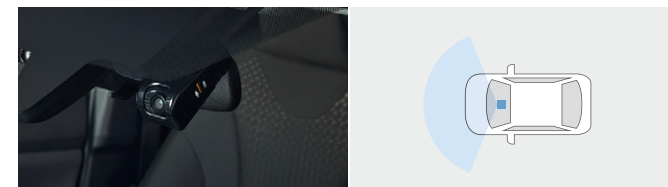

本体取り付け例

撮影範囲イメージ

■ 標準機能 ■ 機能なし

フルHD/200万画素	HDR機能	GPS/Gセンサー	ナビ連動
常時録画/イベント録画*1	駐車時録画	周辺環境録画	静止画記録

*1. イベント録画は手動(スイッチ操作)で録画。

スリムなコンパクト設計のオールインワンモデル。

008 カメラ一体型ドライブレコーダー DRT-H68A 21,450円(消費税抜き19,500円) 2.1H (UV0X)

[設定] 除くドラレコセット 002 005 付車

※写真は当該車両とは異なります。

※正常な動作が保証できないため、本製品使用時は必ず本カメラ専用のmicroSDカードを使用してください。

[保証]トヨタ純正用品:3年間6万km