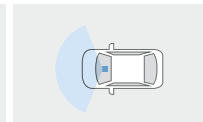

フロントカメラ

▶カメラ別体型ドライブレコーダー
(ベーシックナビ連動タイプ)

DRN-H72N

※本体は、グローブボックス内に装着となります。

さらに、車内から車両側方周辺を録画できる室内HDカメラ(007)をご用意。詳しくはP.4をご覧ください。

ナビの大きな画面で
すぐに再生

撮影範囲イメージ

標準機能 販売店装着オプション