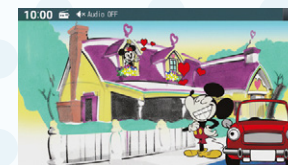

ミッキー&ミニーデザインに着せ替えて
カーライフをもっと楽しく!

着せ替えキットでできること

1 メニュー画面などいろいろなシーンに
ミッキーとミニーが登場

専用メニュー画面

ウェルカムメッセージ(地図画面表示時)

車両停車時や
エンディングなどでも
ミッキーとミニーが登場します。

2 オーディオブック*
再生機能追加

再生動画