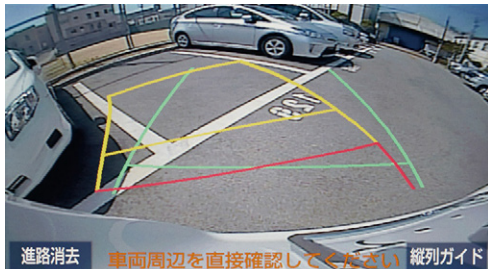

SAFETY MONITOR

※写真は当該車両とは異なります。

車庫入れや縦列駐車をサポート。

苦手の駐車も安心です。

004 バックガイドモニター [ガソリン車(CVT)]

29,700円(消費税抜き27,000円) 0.8H

カローラアクシオ<V1RX> カローラフィールダー<V1SX>

[設定] エントリーナビ付車

除く字光式ナンバープレート付車

※バックガイド用キットを含む価格です。

[ハイブリッド車]

17,600円(消費税抜き16,000円) 0.3H

カローラアクシオ<UU9X> カローラフィールダー<V1QX>

[設定] ベーシックナビ付車

除く字光式ナンバープレート付車

●車両後方の映像をナビ画面に表示し、駐車などの後退操作をサポートします。

●エントリーナビは縦列駐車時、音声でも案内します。

※画面はイメージです。カメラ映像は当該車両と異なります。また表示のライン色、形状などは実際とは異なる場合があります。

※エントリーナビの音声案内は縦列駐車のみとなります。

※カメラが映し出す範囲は限られています。また夜間や暗い場所など、使用状況により画質が低下する場合があります。安全のため、カメラ使用時も目視による安全確認を行いながら運転してください。

[保証] トヨタ純正用品:3年間6万km