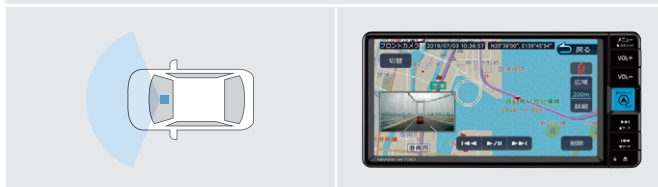

フロントカメラ

撮影範囲イメージ

ナビの大きな画面ですぐに再生

■ 標準機能 ■ 販売店装着オプション

フルHD/200万画素	HDR機能	GPS/Gセンサー	ナビ連動
常時録画/ イベント録画	駐車時録画	周辺環境録画	静止画記録

007 カメラ別体型ドライブレコーダー（ベーシックナビ連動タイプ） DRN-H72N

【カラーフィルム専用】※カラーアクシオはドラレコセットをご用意。

42,900円（消費税抜き39,000円）0.8H（V0UX）