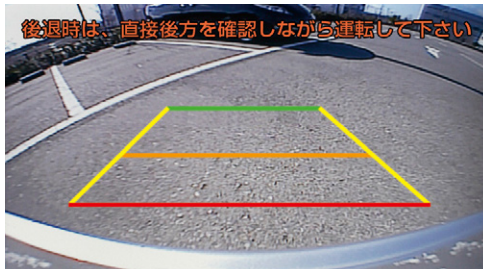

後方視界をカラー映像表示。

合わせて距離目安線も表示します。

005 バックモニター

[ガソリン車(CVT)]

17,600円(消費税抜き16,000円) 0.3H

カローラアクシオ<UVRX> カローラフィールダー<V1TX>

[設定] ベーシックナビ付車

除く字光式ナンバープレート付車

※画面はイメージです。カメラ映像は当該車両と異なります。また表示のライン色、形状などは実際とは異なる場合があります。

※音声案内やハンドル操作に連動した予想進路線表示はありません。

※カメラが映し出す範囲は限られています。また夜間や暗い場所など、使用状況により画質が低下する場合があります。安全のため、カメラ使用時も目視による安全確認を行いながら運転してください。

[保証] トヨタ純正用品:3年間6万km