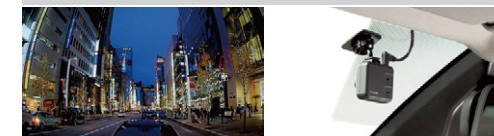

フロントカメラ取り付け例