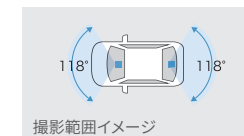

カローラアクシオ2.4H カローラフィールダー2.9H

[保証]TZ用品:3年間

リアカメラ録画イメージ

フロントカメラ取り付け例

【基本機能】

フロント/リア 各200万画素	電子インナーミラー 機能	HDR機能
GPS/Gセンサー	夜間撮影◎ (ナイトクリアVer2搭載)	常時録画/ イベント録画
駐車時録画*2*7	前後方録画	安全運転支援 機能*4

705 電子インナーミラー型ドライブレコーダー

(前後方カメラ)TZ-D203MW [メーカー]:セルスター工業