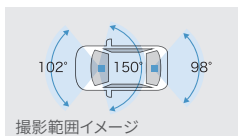

702 360°カメラ + リヤドライブレコーダー

TZ-DR300 [メーカー]:カーメイト

70,180円(消費税抜き63,800円)〈4113〉

カローラアクシオ2.6H カローラフィールダー3.1H

[保証]TZ用品:3年間

車内カメラ録画イメージ

リアカメラ録画イメージ

【基本機能】