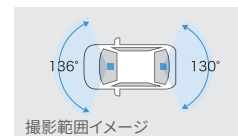

フロントカメラ録画イメージ

【基本機能】

フロント200万画素	リア200万画素	HDR/WDR機能*5
GPS/Gセンサー	夜間撮影◎ (高感度センサー)*6	常時録画/ イベント録画
駐車時録画*2	前方・後方録画	安全運転支援 機能*4

704 前後方2カメラ ドライブレコーダー

TZ-DR210 [メーカー]:コムテック

44,220円(消費税抜き40,200円)〈4127〉

カローラアクシオ2.4H カローラフィールダー2.9H

[保証]TZ用品:3年間