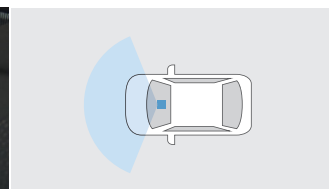

[設定] ドラレコセット 002 付車、<後方録画用HDカメラ利用タイプ> 009 付車

[保証] トヨタ純正用品:3年間6万km

本体取り付け例

本体取り付け例

撮影範囲イメージ

標準機能 機能なし

フルHD/200万画素	HDR機能	GPS/Gセンサー	ナビ連動
常時録画/ イベント録画*1	駐車時録画	周辺環境録画	静止画記録

スリムなコンパクト設計のオールインワンモデル。