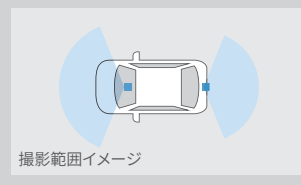

カメラ別体型
ドライブレコーダー
（ベーシックナビ連動タイプ）フロント
カメラ

リヤ（バックカメラ録画映像）

撮影範囲イメージ

※バックカメラでの映像は、夜間の映像劣化、天候による異物（雨滴・雪・埃など）付着によりドラレコ性能保証ができない場合がございます。

【前方映像】 ■ 標準機能 ■ 販売店装着オプション ■ 機能なし

フルHD/200万画素	HDR機能	GPS/Gセンサー	ナビ連動
常時録画/ イベント録画	駐車時録画	周辺環境録画	静止画記録