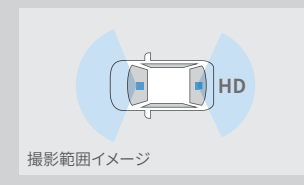

▶専用の後方録画用HDカメラをプラスして、高画質な後方映像を録画。

後方録画用
HD カメラフロント
カメラカメラ別体型
ドライブレコーダー
（ベーシックナビ連動タイプ）

リヤ（後方HDカメラ録画映像）

撮影範囲イメージ

後方録画用HDカメラ取り付け例

【前方映像】 ■ 標準機能 ■ 販売店装着オプション

フルHD/200万画素	HDR機能	GPS/Gセンサー	ナビ連動
常時録画/ イベント録画	駐車時録画	周辺環境録画	静止画記録