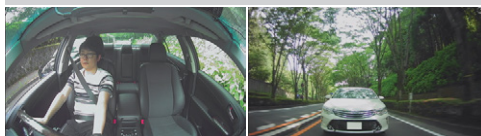

リアカメラ録画イメージ