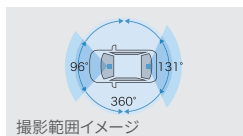

360°カメラ録画イメージ

【基本機能】

360°カメラ 360万画素	フロント/リア 各200万画素	HDR/WDR機能*1
GPS/Gセンサー	夜間撮影◎ (赤外線LED搭載)	常時録画/ イベント録画
駐車時録画*2	全周囲+前後方録画	2.7インチ液晶

702 360°カメラ + リヤドライブレコーダー

TZ-DR300 [メーカー]:カーメイト

70,180円(消費税抜き63,800円)〈4113〉

カローラアクシオ2.6H カローラフィールダー3.1H

[保証]TZ用品:3年間