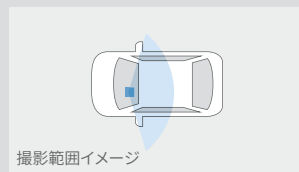

+さらに 車内専用 HD カメラをプラスして
車内から側方周辺を録画。

カメラ取り付け例※

室内HDカメラ(録画映像)※

撮影範囲イメージ

※カメラは助手席側への取り付けとなるため、写真は実際とは異なります。

■本製品はフロントウィンドウ上部に装着のため、乗員方向にカメラが向いています。個人によってはカメラが視界に入ることによって煩わしく感じる場合がございます。 ■サンバイザーを下げた場合、撮影範囲が制限されることがあります。