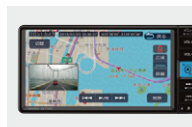

ナビの大きな画面で
すぐに再生