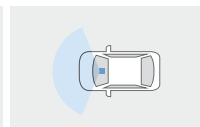

フロントカメラ

▶カメラ別体型ドライブレコーダー (ベーシックナビ連動タイプ)

DRN-H72N

※本体は、センターロアパネルに装着となります。

さらに、車内から車両側方周辺を録画できる室内HDカメラ(004)をご用意。詳しくはP.3をご覧ください。

ナビの大きな画面で
すぐに再生

撮影範囲イメージ

標準機能 販売店装着オプション