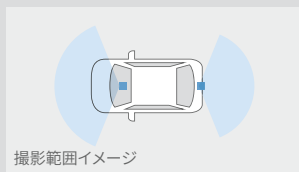

DRIVE RECORDER

▶販売店装着オプションのバックカメラを利用して、後方映像を録画。

カメラ別体型ドライブレコーダー
(ベーシックナビ連動タイプ)

リヤ(バックカメラ録画映像)

撮影範囲イメージ

■バックカメラでの映像は、夜間の映像劣化、天候による異物(雨滴・雪・埃など)付着によりドラレコ性能保証ができない場合がございます。

【前方映像】 ■ 標準機能 ■ 販売店装着オプション ■ 機能なし

フルHD/200万画素	HDR機能	GPS/Gセンサー	ナビ連動
常時録画/ イベント録画	駐車時録画	周辺環境録画	静止画記録