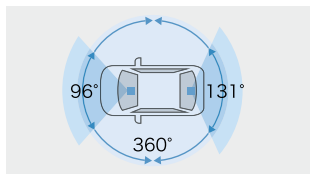

701 360°カメラ+リヤドライブレコーダー

TZ-DR300 [メーカー]:カーメイト

70,180円(消費税抜き63,800円) 2.5H <4113>

- 360°全周囲に加え、前後方を同時に録画。
- 駐車中も360°+前後方を記録。

[保証]TZ用品:3年間

撮影範囲イメージ

【基本機能】

フロント 400万画素	リヤ/車内 各200万画素	HDR/WDR機能*3
GPS/Gセンサー	夜間撮影◎(ナイトモード搭載)	常時録画/イベント録画
駐車時録画*2	前後方+車内録画	安全運転支援機能*4