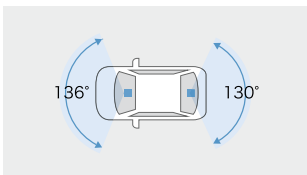

- 2台のカメラで前方・後方を同時に録画。
- 前後ともにHDR機能で夜間映像もキレイ。
- 後方からのあおり運転対策に。
- 車上荒らしや当て逃げ対策に。

[保証]TZ用品:3年間

フロントカメラ録画イメージ

リヤカメラ録画イメージ

撮影範囲イメージ

※検査標章などの装着物の位置、オプション製品の取付などによってはドライブレコーダーが装着できない場合がございます。詳しくは販売店におたずねください。

■本製品使用時は必ず本カメラ専用の microSD カードを使用してください。専用品以外の microSD カード使用における動作不良等については、一切の責任を負いかねます。 ■本製品の近くに GPS 機能を持つ製品や VICS 受信機を設置しないでください。誤作動を起こす可能性があります。 ■地デジ等のアンテナ近くには設置しないでください。テレビの受信感度の低下・チラツキ・ノイズの原因となる可能性があります。 ■一部の車種および地域や周波数によっては、AM ラジオにノイズが入る可能性があります。 ■本カタログ掲載内容は 2023 年 11 月現在の情報であり、モデルチェンジ等により予告なく変更や販売終了となることがございます。予めご了承ください。 ■安全運転支援機能は、運転者の負担軽減が目的であり、全ての周辺状況、走行状態を判断することはできません。また事故を未然に防ぐ機能ではありません。 ■その他、P3 下部の注意事項をご確認ください。 ■商品の詳細につきましては、(<https://toyota-mp.co.jp/shohin/tz/>)にてご確認ください。