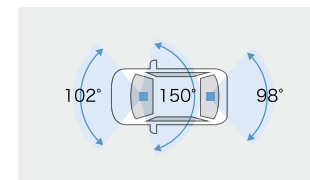

撮影範囲イメージ

*1. フロントカメラのみ。360°カメラは WDR 機能、リヤカメラは HDR 機能となります。 *2. 駐車時の長時間の録画は、車両バッテリーの寿命を短くすることがあります。駐車時の設定時間は、1 時間以下を目安としてください。また、バッテリーの定期的な点検をお願いします。 *3. フロントカメラのみ。リヤ/車内カメラは WDR 機能となります。 *4. 詳細につきましては (<https://toyota-mp.co.jp/shohin/tz/>) にてご確認ください。 ■取付け位置は車種により異なります。 ■録画イメージの写真は当該車両とは異なります。

※検査標章などの装着物の位置、オプション製品の取付などによってはドライブレコーダーが装着できない場合がございます。詳しくは販売店におたずねください。

■本製品使用時は必ず本カメラ専用の microSD カードを使用してください。専用品以外の microSD カード使用における動作不良等については、一切の責任を負いかねます。 ■本製品の近くに GPS 機能を持つ製品や VICS 受信機を設置しないでください。誤作動を起こす可能性があります。 ■地デジ等のアンテナ近くには設置しないでください。テレビの受信感度の低下・チラツキ・ノイズの原因となる可能性があります。 ■一部の車種および地域や周波数によっては、AM ラジオにノイズが入る可能性があります。 ■本カタログ掲載内容は 2023 年 11 月現在の情報であり、モデルチェンジ等により予告なく変更や販売終了となることがございます。予めご了承ください。 ■安全運転支援機能は、運転者の負担軽減が目的であり、全ての周辺状況、走行状態を判断することはできません。また事故を未然に防ぐ機能ではありません。 ■その他、P3 下部の注意事項をご確認ください。 ■商品の詳細につきましては、(<https://toyota-mp.co.jp/shohin/tz/>) にてご確認ください。

000 TZ用品 トヨタモビリティパーツ(株)の取り扱い商品

0.0H は標準取付時間です。作業時間に応じた取付費が別途必要となります。価格は取付費を含まない各事業者の希望小売価格(消費税10%込み)23年11月現在のもの>で参考価格です。価格、取付費は販売店が独自に定めておりますので、詳しくは各販売店におたずねください。

■装着用品/パーツ製造事業者:巻末をご覧ください。 ■[設定]のない商品は、全車型に適用です。※商品に関するお問い合わせ先・注意事項については巻末をご覧ください。