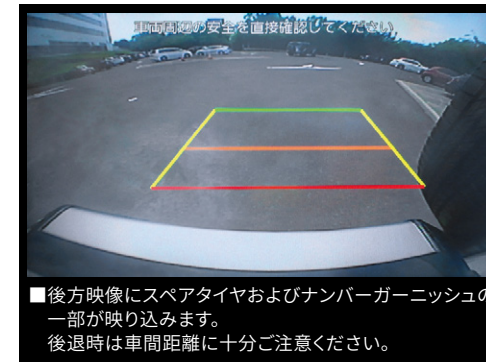

※写真は当該車両と異なります。

■後方映像にスペアタイヤおよびナンバーガーニッシュの一部が映り込みます。
後退時は車間距離に十分ご注意ください。

後方視界をカラー映像表示。合わせて距離目安線も表示します。

011 バックモニター**19,800円(消費税抜き18,000円) 1.6H**

カメラカバー 黒:〈UVRX〉+〈V1VX〉

カメラカバー メッキ:〈UVRX〉+〈V20X〉

[設定] ベーシックナビ付車