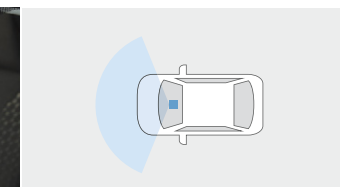

撮影範囲イメージ

■ 標準機能 ■ 機能なし

フルHD/200万画素	HDR機能	GPS/Gセンサー	ナビ連動
常時録画/ イベント録画*2	駐車時録画	周辺環境録画	静止画記録

スリムなコンパクト設計のオールインワンモデル。

005 カメラ一体型ドライブレコーダー DRT-H68A

21,450円(消費税抜き19,500円) 0.8H <UV0X>

[設定] 除くドラレコセット 002 付車

※正常な動作が保証できないため、本製品使用時は必ず本カメラ専用のmicroSDカードを使用してください。

[保証]トヨタ純正用品:3年間6万km