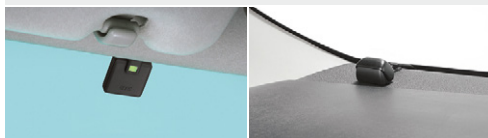

ETC2.0

ETC2.0

光ビーコン

ETCアンテナ装着例

光ビーコンユニット装着例

ナビ連動で情報表示。

高速道路・一般道の交通渋滞・信号*1情報を
キャッチします。

006 ETC2.0ユニット ナビ連動タイプ**(光ビーコン機能付)*2****30,800円(消費税抜き28,000円) 1.1H (V23X)*3**