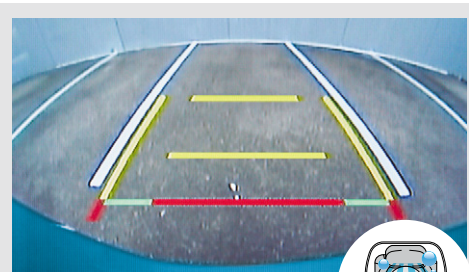

※新しいセキュリティ規格に対応しています。

[保証]トヨタ純正用品:3年間6万km

雨滴除去機能 作動イメージ
【使用前】

雨滴除去機能 作動イメージ
【使用后】

●リヤワイパー作動開始時にシフトをR(リバース)に入れると、カメラレンズの雨滴をエア（空気圧）で吹き飛ばします。ただし、リヤワイパー連続運転中は一度リヤワイパーのOFF-ON操作が必要です。

工場装着バックカメラに後付け装着例

017 バックモニタークリーナー