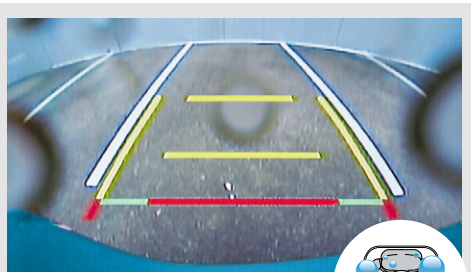

※新しいセキュリティ規格に対応しています。

[保証]トヨタ純正用品:3年間6万km

雨滴除去機能 作動イメージ
【使用前】

雨滴除去機能 作動イメージ
【使用后】

●リヤワイパー作動開始時にシフトをR(リバース)に入れると、カメラレンズの雨滴をエア（空気圧）で吹き飛ばします。ただし、リヤワイパー連続運転中は一度リヤワイパーのOFF-ON操作が必要です。

工場装着バックカメラに後付け装着例

017 バックモニタークリーナー