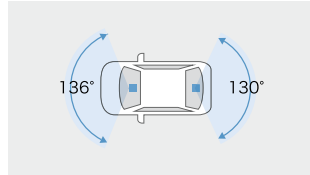

TZ DRIVE RECORDER

【基本機能】

フロント 200万画素	リヤ 200万画素	HDR/WDR機能*1
GPS/Gセンサー	夜間撮影◎(高感度センサー)*2	常時録画/イベント録画
駐車時録画*3	前方・後方録画	安全運転支援機能*4

703 前後方2カメラドライブレコーダー

TZ-DR210 [メーカー]:コムテック

44,220円(消費税抜き40,200円) 2.4H (4127)

- ●2台のカメラで前方・後方を同時に録画。
- ●前後ともにHDR機能で夜間映像もキレイ。
- ●後方からのあおり運転対策に。
- ●車上荒らしや当て逃げ対策に。

[保証]TZ用品:3年間

撮影範囲イメージ

【基本機能】

フロント/リヤ 各200万画素	電子インナーミラー機能	HDR機能
GPS/Gセンサー	夜間撮影◎(ナイトクリアver2搭載)	常時録画/イベント録画
駐車時録画*3*5	前後方録画	安全運転支援機能*4

704 電子インナーミラー型ドライブレコーダー

(前後方カメラ)TZ-D203MW [メーカー]:セルスター工業

駐車監視無し
59,400円(消費税抜き54,000円) 3.2H (4105)

駐車監視有り
65,381円(消費税抜き59,437円) 3.6H (4103) + (4191)*6

- ●後部座席の同乗者などで後方が見えにくい場合でも映像表示で視界を確保。
- ●前方・後方の2つのカメラで同時録画。あおり運転や追突事故もしっかり記録。
- ●高画質カメラを採用し、夜間もクリアに映像表示・記録。

[保証]TZ用品:3年間

*1.リヤカメラはHDR機能のみとなります。 *2.リヤカメラのみ搭載となります。 *3.駐車時の長時間の録画は、車両バッテリーの寿命を短くすることがあります。駐車時の設定時間は、1時間以下を目安としてください。また、バッテリーの定期的な点検をお願いします。 *4.詳細につきましては<https://toyota-mp.co.jp/shohin/tz/>にてご確認ください。 *5.駐車時録画は「駐車監視有り」のみ対応。 *6.常時電源コード(追工コード:4191、品番:496288602041、型番:GDO-41)5,981円(消費税抜き5,437円)を含む価格です。 ■取付け位置は車種により異なります。 ■写真は当該車両とは異なります。また録画映像はイメージで実際とは異なる場合があります。

※検査標章などの装着物の位置、オプション製品の取付などによってはドライブレコーダーが装着できない場合がございます。詳しくは販売店におたずねください。