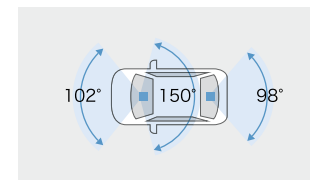

撮影範囲イメージ

*1.フロントカメラのみ。360°カメラはWDR機能、リアカメラはHDR機能となります。 *2.駐車時の長時間の録画は、車両バッテリーの寿命を短くすることがあります。駐車時の設定時間は、1時間以下を目安としてください。また、バッテリーの定期的な点検をお願いします。 *3.フロントカメラのみ。リヤ/車内カメラはWDR機能となります。 *4.詳細につきましては(<https://toyota-mp.co.jp/shohin/tz/>)にてご確認ください。 ■取付け位置は車種により異なります。 ■録画イメージの写真は当該車両とは異なります。

※検査標章などの装着物の位置、オプション製品の取付などによってはドライブレコーダーが装着できない場合がございます。詳しくは販売店におたずねください。

■本製品使用時は必ず本カメラ専用のmicroSDカードを使用してください。専用品以外のmicroSDカード使用における動作不良等については、一切の責任を負いかねます。 ■本製品の近くにGPS機能を持つ製品やVICS受信機を設置しないでください。誤作動を起こす可能性があります。 ■地デジ等のアンテナ近くには設置しないでください。テレビの受信感度の低下・チラツキ・ノイズの原因となる可能性があります。 ■一部の車種および地域や周波数によっては、AMラジオにノイズが入る可能性があります。 ■本カタログ掲載内容は2024年5月現在の情報であり、モデルチェンジ等により予告なく変更や販売終了となる場合がございます。予めご了承ください。 ■安全運転支援機能は、運転者の負担軽減が目的であり、全ての周辺状況、走行状態を判断することはできません。また事故を未然に防ぐ機能ではありません。 ■その他、P5に掲載のドライブレコーダー注意事項をご確認ください。 ■商品の詳細につきましては(<https://toyota-mp.co.jp/shohin/tz/>)にてご確認ください。

000 トヨタ純正用品 トヨタ自動車(株)の取り扱い商品 000 TZ用品 トヨタモビリティパーツ(株)の取り扱い商品

0.0H は標準取付時間です。作業時間に応じた取付費が別途必要となります。価格は取付費を含まない各事業者の希望小売価格(消費税10%込み)24年5月現在のもの>で参考価格です。価格、取付費は販売店が独自に定めておりますので、詳しくは各販売店におたずねください。

■装着用品/パーツ製造事業者:<純正用品>トヨタ自動車株式会社 <TZ>巻末をご覧ください。 ■(限定)のない商品は、全車型に適用です。※商品に関するお問い合わせ先・注意事項については巻末をご覧ください。