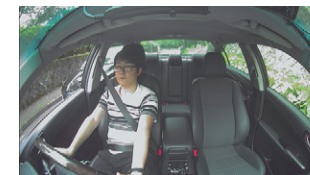

リアカメラ録画イメージ