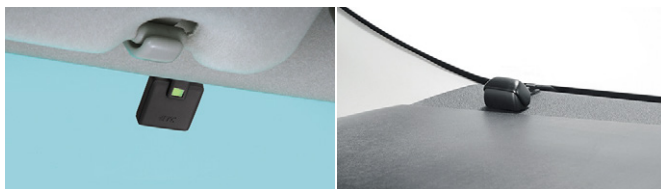

ETC2.0

本体装着例

ETCアンテナ装着例

光ビーコンユニット装着例

ナビ連動で情報表示。高速道路・一般道の交通渋滞・信号*1情報をキャッチします。

012 ETC2.0ユニット(ビルトイン)ナビ連動タイプ(光ビーコン機能付)

30,800円(消費税抜き28,000円) **0.9H** <UUBX>

〔設定〕 販売店装着オプションナビ付車、ドラレコセット **002 005** 付車