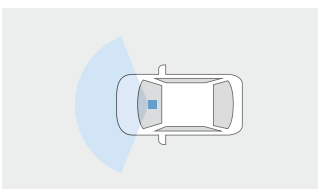

■装着用品、パーツ製造事業者:<純正用品>トヨタ自動車株式会社 <TZ>巻末をご覧ください。 ■[設定]のない商品は、全車型に適用です。※商品に関するお問い合わせ先・注意事項については巻末をご覧ください。

本体取り付け例

本体取り付け例

撮影範囲イメージ

標準機能 ■ 機能なし □

フルHD/200万画素	HDR機能	GPS/Gセンサー	車載機連動機能
常時録画/ イベント録画*2	駐車時録画	周辺環境録画	静止画記録