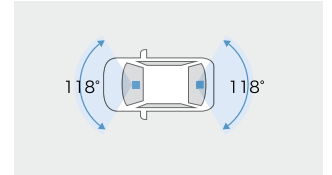

撮影範囲イメージ

*1.リヤカメラはHDR機能のみとなります。 *2.リヤカメラのみ搭載となります。 *3.駐車時の長時間の録画は、車両バッテリーの寿命を短くすることがあります。駐車時の設定時間は、1時間以下を目安としてください。また、バッテリーの定期的な点検をお願いします。 *4.詳細につきましては<https://toyota-mp.co.jp/shohin/tz/>にてご確認ください。 *5.駐車時録画は「駐車監視有り」のみ対応。 *6.常時電源コード(追工コード:4191、品番:496288602041、型番:GDO-41)5,981円(消費税抜き5,437円)を含む価格です。 ■取付け位置は車種により異なります。 ■写真は当該車両とは異なります。また録画映像はイメージで実際とは異なる場合があります。

※検査標章などの装着物の位置、オプション製品の取付などによってはドライブレコーダーが装着できない場合がございます。詳しくは販売店におたずねください。

■本製品使用時は必ず本カメラ専用のmicroSDカードを使用してください。専用品以外のmicroSDカード使用における動作不良等については、一切の責任を負いかねます。 ■本製品の近くにGPS機能を持つ製品やVICS受信機を設置しないでください。誤作動を起こす可能性があります。 ■地デジ等のアンテナ近くには設置しないでください。テレビの受信感度の低下・チャタリング・ノイズの原因となる可能性があります。 ■一部の車種および地域や周波数によっては、AMラジオにノイズが入る可能性があります。 ■本カタログ掲載内容は2024年5月現在の情報であり、モデルチェンジ等により予告なく変更や販売終了となる場合がございます。予めご了承ください。 ■安全運転支援機能は、運転者の負担軽減が目的であり、全ての周辺状況、走行状態を判断することはできません。また事故を未然に防ぐ機能ではありません。 ■その他、P5に掲載のドライブレコーダー注意事項をご確認ください。 ■商品の詳細につきましては<https://toyota-mp.co.jp/shohin/tz/>にてご確認ください。

000 トヨタ純正用品 トヨタ自動車(株)の取り扱い商品 000 TZ用品 トヨタモビリティパーツ(株)の取り扱い商品

0.0H は標準取付時間です。作業時間に応じた取付費が別途必要となります。価格は取付費を含まない各事業者の希望小売価格(消費税10%込み)24年5月現在のもの>で参考価格です。価格、取付費は販売店が独自に定めておりますので、詳しくは各販売店におたずねください。

■装着用品、パーツ製造事業者:<純正用品>トヨタ自動車株式会社 <TZ>巻末をご覧ください。 ■(取定)のない商品は、全車型に適用です。※商品に関するお問い合わせ先・注意事項については巻末をご覧ください。