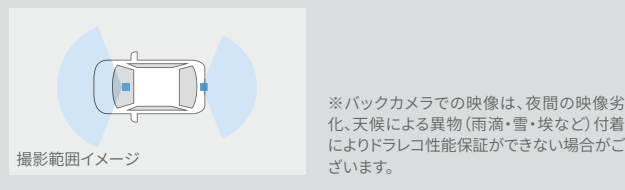

【前方映像】 標準機能 販売店装着オプション 機能なし

フルHD/200万画素	HDR機能	GPS/Gセンサー	車載機連動機能
常時録画/イベント録画	駐車時録画	周辺環境録画	静止画記録

【後方映像】

30万画素	HDR機能	常時録画/イベント録画	駐車時録画

008 カメラ別体型ドライブレコーダー(ディスプレイオーディオ・ベーシックナビ連動タイプ) <バックカメラ利用タイプ>

[設定]ディスプレイオーディオ(メーカーパッケージオプション)付車、販売店装着オプションナビかつナビレディパッケージ(メーカーパッケージオプション)付車、販売店装着オプションナビかつパノラミックビュー対応ナビレディパッケージ(メーカーパッケージオプション)付車
除くドラレコセット 002 005 付車

ディスプレイオーディオ付車、ベーシックナビ(7インチ)付車

47,630円(消費税抜き43,300円) 0.9H <UUKX>

9インチベーシックナビ付車

46,420円(消費税抜き42,200円) 0.9H <UQUX>

※フィッティングキットを含む価格です。 ※本体は、運転席アンダーパネルへの装着となります。
※工場装着のバックカメラを利用して、前後同時録画に対応。後方録画はバックカメラ画像となります。後方カメラはバックカメラを活用するため、映像(文字)は反転し録画されます。なお、前方録画は、カメラ別体型ドライブレコーダー(DRN-H72N)と同じです。
[保証]トヨタ純正用品:3年間6万km