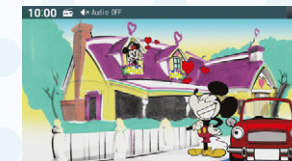

ウェルカムメッセージ(地図画面表示時)

車両停車時や
エンディングなどでも
ミッキーとミニーが登場します。

2 オーディオブック*
再生機能追加