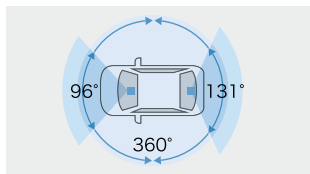

TZ DRIVE RECORDER

【基本機能】

360°カメラ	360万画素	フロント/リア	各200万画素	HDR/WDR機能*1
GPS/Gセンサー		夜間撮影◎(赤外線LED搭載)		常時録画/イベント録画
駐車時録画*2		全周囲+前後方録画		2.7インチ液晶

701 360°カメラ+リヤドライブレコーダー

TZ-DR300 [メーカー]:カーメイト

70,180円(消費税抜き63,800円) 2.6H<4113>

- ●360°全周囲に加え、前後方を同時に録画。
- ●駐車中も360°+前後方を記録。

[保証]TZ用品:3年間

撮影範囲イメージ

【基本機能】

フロント 400万画素	リヤ/車内	各200万画素	HDR/WDR機能*3
GPS/Gセンサー	夜間撮影◎(ナイトモード搭載)		常時録画/イベント録画
駐車時録画*2	前後方+車内録画		安全運転支援機能*4

702 前後方3カメラドライブレコーダー

TZ-DR500 [メーカー]:日本電機サービス

49,830円(消費税抜き45,300円) 2.9H<412D>

1. ●前方・後方・車内を3つのカメラで同時録画。
   - ●画像補正機能の搭載で夜間もしっかり記録。
   - ●駐車中も3台のカメラで同時に撮影。
   - ●安全運転支援機能でドライブをサポート。
2. [保証]TZ用品:3年間

リアカメラ録画イメージ

撮影範囲イメージ

*1.フロントカメラのみ。360°カメラはWDR機能、リアカメラはHDR機能となります。 *2.駐車時の長時間の録画は、車両バッテリーの寿命を短くすることがあります。駐車時の設定時間は、1時間以下を目安としてください。また、バッテリーの定期的な点検をお願いします。 *3.フロントカメラのみ。リヤ/車内カメラはWDR機能となります。 *4.詳細につきましては(<https://toyota-mp.co.jp/shohin/tz/>)にてご確認ください。 ■取付け位置は車種により異なります。 ■録画イメージの写真は当該車両とは異なります。

※検査標章などの装着物の位置、オプション製品の取付などによってはドライブレコーダーが装着できない場合がございます。詳しくは販売店におたずねください。

■本製品使用時は必ず本カメラ専用のmicroSDカードを使用してください。専用品以外のmicroSDカード使用における動作不良等については、一切の責任を負いかねます。 ■本製品の近くにGPS機能を持つ製品やVICS受信機を設置しないでください。誤作動を起こす可能性があります。 ■地デジ等のアンテナ近くには設置しないでください。テレビの受信感度の低下・チラツキ・ノイズの原因となる可能性があります。 ■一部の車種および地域や周波数によっては、AMラジオにノイズが入る可能性があります。 ■本カタログ掲載内容は2024年5月現在の情報であり、モデルチェンジ等により予告なく変更や販売終了となる場合がございます。予めご了承ください。 ■安全運転支援機能は、運転者の負担軽減が目的であり、全ての周辺状況、走行状態を判断することはできません。また事故を未然に防ぐ機能ではありません。 ■その他、P5に掲載のドライブレコーダー注意事項をご確認ください。 ■商品の詳細につきましては(<https://toyota-mp.co.jp/shohin/tz/>)にてご確認ください。

000 トヨタ純正用品 トヨタ自動車(株)の取り扱い商品 000 TZ用品 トヨタモビリティパーツ(株)の取り扱い商品