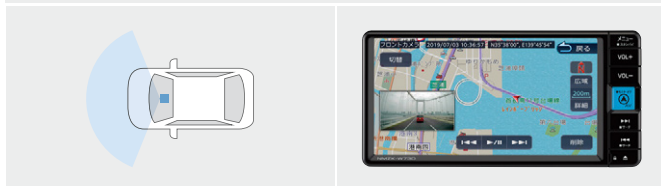

■防振シート(防振する)
ドアに貼りつけて余計な振動を抑え、ビビリ音などの
不要な音を抑えます。

DRIVE RECORDER

フルHD/200万画素	HDR機能	GPS/Gセンサー	車載機連動機能
常時録画/イベント録画	駐車時録画	周辺環境録画	静止画記録

007 カメラ別体型ドライブレコーダー(ディスプレイオーディオ・ベーシックナビ連動タイプ) DRN-H72N

44,330円(消費税抜き40,300円) 0.8H <UUNX>