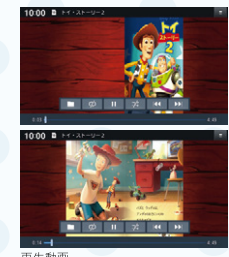

再生動画

*再生時は、ナビ着せ替えキット(ミッキー&ミニー)のSDカード挿入が必要です。

003 ナビ着せ替えキット(ミッキー&ミニー)

22,000円(消費税抜き20,000円) <V8EX>

【設定】9インチベーシックナビ付車、9インチベーシックナビドラレコセット付車

【保証】トヨタ純正用品:3年間6万km