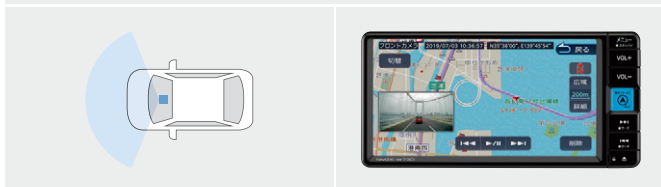

フロントカメラ

撮影範囲イメージ

ディスプレイオーディオやナビの大きな画面ですぐに再生

標準機能 販売店装着オプション

フルHD/200万画素	HDR機能	GPS/Gセンサー	車載機連動機能
常時録画/イベント録画	駐車時録画	周辺環境録画	静止画記録

011 カメラ別体型ドライブレコーダー(ディスプレイオーディオ・ベーシックナビ連動タイプ) DRN-H72N

【設定】ディスプレイオーディオ(メーカーオプション)付車、販売店装着オプションナビかつナビレディパッケージ(メーカーオプション)付車、販売店装着オプションナビかつパノラミックビュー対応ナビレディパッケージ(メーカーオプション)付車 除くドラレコセット **002 005** 付車

ディスプレイオーディオ付車 **43,560円(消費税抜き39,600円) 0.9H (V8JX)**

ベーシックナビ付車 **43,560円(消費税抜き39,600円) 0.9H (V4NX)**

9インチベーシックナビ付車 **42,350円(消費税抜き38,500円) 0.9H (V4TX)**

【設定】販売店装着オプションナビ付車 除くナビレディパッケージ(メーカーオプション)付車、パノラミックビュー対応ナビレディパッケージ(メーカーオプション)付車、ドラレコセット **002 005** 付車

ベーシックナビ付車 **44,330円(消費税抜き40,300円) 0.9H (UUNX)**

9インチベーシックナビ付車 **43,120円(消費税抜き39,200円) 0.9H (UUTX)**

※フィッティングキットを含む価格です。 ※本体は、運転席アンダーパネル左側への装着となります。 ※画面はハメ込み合成です。また、画面はイメージで実際とは異なる場合があります。

[保証]トヨタ純正用品:3年間6万km

■取り付け位置は車種により異なります。 ■写真は当該車両とは異なります。また録画映像はイメージで実際とは異なる場合があります。 ■ドライブレコーダーの注意事項につきましてはP.7をご覧ください。

000 トヨタ純正用品 トヨタ自動車(株)の取り扱い商品 **000** TZ用品 トヨタモビリティパーツ(株)の取り扱い商品

0.0H は標準取付時間です。作業時間に応じた取付費が別途必要となります。価格は取付費を含まない各事業者の希望小売価格<(消費税10%込み)24年5月現在のもの>で参考価格です。価格、取付費は販売店が独自に定めておりますので、詳しくは各販売店におたずねください。

■装着用品・パーツ製造事業者:<純正用品>トヨタ自動車株式会社 <TZ>巻末をご覧ください。 ■【設定】のない商品は、全車型に適用です。※商品に関するお問い合わせ先・注意事項については巻末をご覧ください。