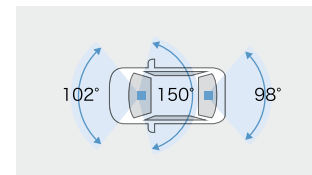

撮影範囲イメージ

※検査標章などの装着物の位置、オプション製品の取付などによってはドライブレコーダーが装着できない場合がございます。詳しくは販売店におたずねください。

■本製品使用時は必ず本カメラ専用のmicroSDカードを使用してください。専用品以外のmicroSDカード使用における動作不良等については、一切の責任を負いかねます。 ■本製品の近くにGPS機能を持つ製品やVICS受信機を設置しないでください。誤作動を起こす可能性があります。 ■地デジ等のアンテナ近くには設置しないでください。テレビの受信感度の低下・チラツキ・ノイズの原因となる可能性があります。 ■一部の車種および地域や周波数によっては、AMラジオにノイズが入る可能性があります。 ■本カタログ掲載内容は2024年5月現在の情報であり、モデルチェンジ等により予告なく変更や販売終了となる場合がございます。予めご了承ください。 ■安全運転支援機能は、運転者の負担軽減が目的であり、全ての周辺状況、走行状態を判断することはできません。また事故を未然に防ぐ機能ではありません。 ■その他、P7に掲載のドライブレコーダー注意事項をご確認ください。 ■商品の詳細につきましては (<https://toyota-mp.co.jp/shohin/tz/>) にてご確認ください。

000 トヨタ純正用品 トヨタ自動車(株)の取り扱い商品 000 TZ用品 トヨタモビリティパーツ(株)の取り扱い商品

0.0H は標準取付時間です。作業時間に応じた取付費が別途必要となります。価格は取付費を含まない各事業者の希望小売価格(消費税10%込み)24年5月現在のもの>で参考価格です。価格、取付費は販売店が独自に定めておりますので、詳しくは各販売店におたずねください。

■装着用品/パーツ製造事業者:<純正用品>トヨタ自動車株式会社 <TZ>巻末をご覧ください。 ■(設定)のない商品は、全車型に適用です。※商品に関するお問い合わせ先・注意事項については巻末をご覧ください。