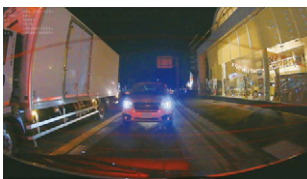

リヤカメラ録画イメージ