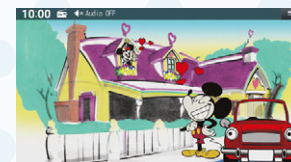

ウェルカムメッセージ(地図画面表示時)

車両停車時や
エンディングなどでも
ミッキーとミニーが登場します。

2 オーディオブック*
再生機能追加