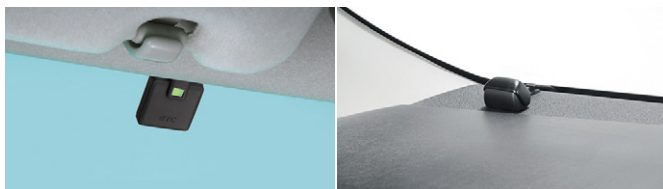

ETC2.0

本体装着例

ETCアンテナ装着例

光ビーコンユニット装着例

ナビ連動で情報表示。高速道路・一般道の交通渋滞・信号*1情報をキャッチします。

016 ETC2.0ユニット(ビルトイン)ナビ連動タイプ(光ビーコン機能付)

30,800円(消費税抜き28,000円) 1.1H(UUBX)

〔設定〕販売店装着オプションナビ付車、ドラレコセット 002 005 付車