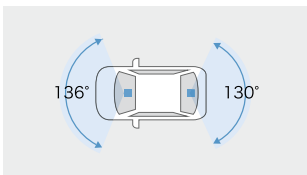

撮影範囲イメージ

※検査標章などの装着物の位置、オプション製品の取付などによってはドライブレコーダーが装着できない場合がございます。詳しくは販売店におたずねください。

■本製品使用時は必ず本カメラ専用のmicroSDカードを使用してください。専用品以外のmicroSDカード使用における動作不良等については、一切の責任を負いかねます。 ■本製品の近くにGPS機能を持つ製品やVICS受信機を設置しないでください。誤作動を起こす可能性があります。 ■地デジ等のアンテナ近くには設置しないでください。テレビの受信感度の低下・チラツキ・ノイズの原因となる可能性があります。 ■一部の車種および地域や周波数によっては、AMラジオにノイズが入る可能性があります。 ■本カタログ掲載内容は2024年5月現在の情報であり、モデルチェンジ等により予告なく変更や販売終了となることがございます。予めご了承ください。 ■安全運転支援機能は、運転者の負担軽減が目的であり、全ての周辺状況、走行状態を判断することはできません。また事故を未然に防ぐ機能ではありません。 ■その他、P7に掲載のドライブレコーダー注意事項をご確認ください。 ■商品の詳細につきましては (<https://toyota-mp.co.jp/shohin/tz/>) にてご確認ください。