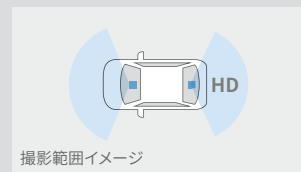

後方録画用HDカメラ取り付け例

撮影範囲イメージ