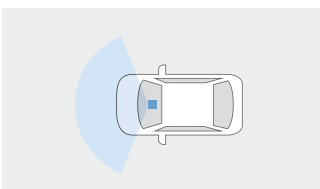

本体取り付け例

本体取り付け例

撮影範囲イメージ

標準機能 機能なし

フルHD/200万画素	HDR機能	GPS/Gセンサー	車載機連動機能
常時録画/イベント録画*1	駐車時録画	周辺環境録画	静止画記録

スリムなコンパクト設計のオールインワンモデル。

015 カメラ一体型ドライブレコーダー DRT-H68A

21,450円(消費税抜き19,500円) 1.2H<UV0X>