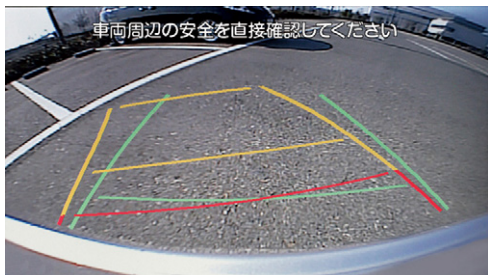

SAFETY MONITOR

車両周辺の安全を直接確認してください

車庫入れや縦列駐車をサポート。
苦手な駐車も安心です。

008 バックガイドモニター

11,550円(消費税抜き10,500円) 0.3H (UU9X)

〔設定〕販売店装着オプションナビ付車

除くナビレディパッケージ(メーカーオプション)付車、
パノラミックビュー対応ナビレディパッケージ(メーカーオプション)付車、
字光式ナンバープレート付車

●車両後方の映像をナビ画面に表示し、駐車などの後退操作を
サポートします。

※写真は当該車両とは異なります。 ※画面はイメージです。カメラ映像は当該車両と異なります。また表示のライン色、形状などは実際と異なる場合があります。 ※カメラが映し出す範囲は限られています。また夜間や暗い場所など、使用状況により画質が低下する場合があります。安全のため、カメラ使用時も目視による安全確認を行いながら運転してください。

[保証]トヨタ純正用品:3年間6万km