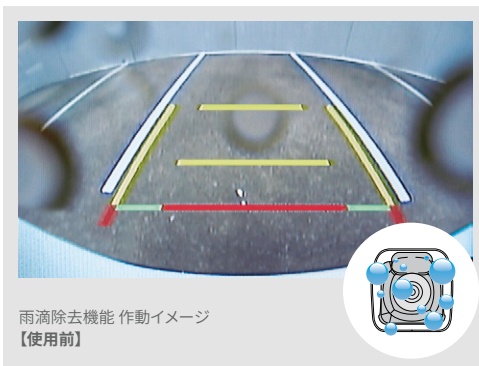

雨滴除去機能 作動イメージ
【使用后】