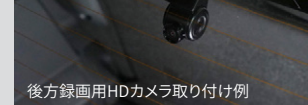

▶専用の後方録画用HDカメラをプラスして、高画質な後方映像を録画。

後方録画用HDカメラ

フロントカメラ

カメラ別体型ドライブレコーダー(ディスプレイオーディオ・ベーシックナビ連動タイプ) リヤ(後方HDカメラ録画映像)

撮影範囲イメージ

後方録画用HDカメラ取り付け例

【前方映像】 標準機能 販売店装着オプション

フルHD/200万画素	HDR機能	GPS/Gセンサー	車載機連動機能
常時録画/イベント録画	駐車時録画	周辺環境録画	静止画記録