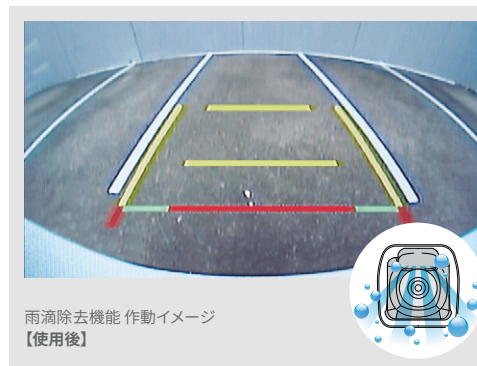

●車両後方の映像をナビ画面に表示し、駐車などの後退操作を
サポートします。

※写真は当該車両とは異なります。 ※画面はイメージです。カメラ映像は当該車両と異なります。また表示のライン色、形状などは実際と異なる場合があります。 ※カメラが映し出す範囲は限られています。また夜間や暗い場所など、使用状況により画質が低下する場合があります。安全のため、カメラ使用時も目視による安全確認を行いながら運転してください。

販売店装着オプションナビかつバックガイドモニター(販売店装着オプション)付車

※写真は当該車両とは異なります。 ※画面はイメージです。カメラ映像は当該車両と異なります。

また表示のライン色、形状などは実際と異なる場合があります。

[保証]トヨタ純正用品:3年間6万km

雨滴除去機能 作動イメージ
【使用后】

●カメラレンズの雨滴をエア(空気圧)で吹き飛ばします。

リヤワイパー作動開始時にシフトをR(リバース)に入れると、カメラレンズの雨滴をエア(空気圧)で吹き飛ばします。ただし、リヤワイパー連続運転中は一度リヤワイパーのOFF-ON操作が必要です。