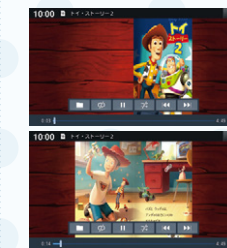

※ドライブレコーダー詳細はP.6をご覧ください。【保証】トヨタ純正用品:3年間6万km

ミッキー&ミニーデザインに着せ替えて
カーライフをもっと楽しく!

着せ替えキットでできること

1 メニュー画面などいろいろなシーンに
ミッキーとミニーが登場

専用メニュー画面

ウェルカムメッセージ(地図画面表示時)

車両停車時や
エンディングなどでも
ミッキーとミニーが登場します。

2 オーディオブック*
再生機能追加