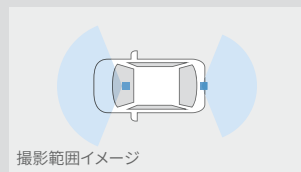

■装着用品・パーツ製造事業者:<純正用品>トヨタ自動車株式会社 <TZ>巻末をご覧ください。 ■【設定】のない商品は、全車型に適用です。※商品に関するお問い合わせ先・注意事項については巻末をご覧ください。

▶工場装着のバックカメラを利用して、後方映像を録画。

バックカメラ利用

フロントカメラ

カメラ別体型ドライブレコーダー(ディスプレイオーディオ・ベーシックナビ連動タイプ) リヤ(バックカメラ録画映像)

撮影範囲イメージ