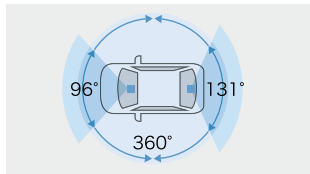

TZ DRIVE RECORDER

【基本機能】

360°カメラ 360万画素	フロント/リヤ 各200万画素	HDR/WDR機能*1
GPS/Gセンサー	夜間撮影◎(赤外線LED搭載)	常時録画/イベント録画
駐車時録画*2	全周囲+前後方録画	2.7インチ液晶

702 360°カメラ+リヤドライブレコーダー

TZ-DR300 [メーカー]:カーメイト

70,180円(消費税抜き63,800円) 2.9H<4113>

- ●360°全周囲に加え、前後方を同時に録画。
- ●駐車中も360°+前後方を記録。

※取付け位置は車種により異なります。 ※録画イメージの写真は当該車両とは異なります。

*1.フロントカメラのみ。360°カメラはWDR機能、リヤカメラはHDR機能となります。 *2.駐車時の長時間の録画は、車両バッテリーの寿命を短くすることがあります。駐車時の設定時間は、1時間以下を目安としてください。また、バッテリーの定期的な点検をお願いします。

[保証]TZ用品:3年間

撮影範囲イメージ

【基本機能】

フロント400万画素	リヤ/車内 各200万画素	HDR/WDR機能*3
GPS/Gセンサー	夜間撮影◎(ナイトモード搭載)	常時録画/イベント録画
駐車時録画*4	前後方+車内録画	安全運転支援機能*5

703 前後方3カメラドライブレコーダー

TZ-DR500 [メーカー]:日本電機サービス

49,830円(消費税抜き45,300円) 3.2H<412D>

- ●前方・後方・車内を3つのカメラで同時録画。
- ●画像補正機能の搭載で夜間もしっかり記録。
- ●駐車中も3台のカメラで同時に撮影。
- ●安全運転支援機能でドライブをサポート。

※取付け位置は車種により異なります。 ※録画イメージの写真は当該車両とは異なります。

*3.フロントカメラのみ。リヤ/車内カメラはWDR機能となります。 *4.駐車時の長時間の録画は、車両バッテリーの寿命を短くすることがあります。駐車時の設定時間は、1時間以下を目安としてください。また、バッテリーの定期的な点検をお願いします。 *5.詳細につきましては (<https://toyota-mp.co.jp/shohin/tz/>) にてご確認ください。

[保証]TZ用品:3年間

※検査標章などの装着物の位置、オプション製品の取付などによってはドライブレコーダーが装着できない場合がございます。詳しくは販売店におたずねください。

■本製品使用時は必ず本カメラ専用のmicroSDカードを使用してください。専用品以外のmicroSDカード使用における動作不良等については、一切の責任を負いかねます。 ■本製品の近くにGPS機能を持つ製品やVICS受信機を設置しないでください。誤作動を起こす可能性があります。 ■地デジ等のアンテナ近くには設置しないでください。テレビの受信感度の低下・チラツキ・ノイズの原因となる可能性があります。 ■一部の車種および地域や周波数によっては、AMラジオにノイズが入る可能性があります。 ■本カタログ掲載内容は2024年5月現在の情報であり、モデルチェンジ等により予告なく変更や販売終了となる場合がございます。予めご了承ください。 ■安全運転支援機能は、運転者の負担軽減が目的であり、全ての周辺状況、走行状態を判断することはできません。また事故を未然に防ぐ機能ではありません。 ■その他、P7に掲載のドライブレコーダー注意事項をご確認ください。 ■商品の詳細につきましては (<https://toyota-mp.co.jp/shohin/tz/>) にてご確認ください。