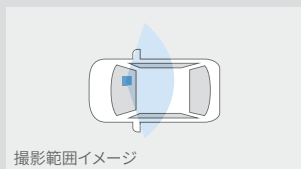

DRIVE RECORDER

カメラ別体型ドライブレコーダー
(ディスプレイオーディオ・
ベーシックナビ連動タイプ)に

車内専用HDカメラをプラスして
車内から側方周辺を録画。

カメラ取り付け例

室内HDカメラ(録画映像)

撮影範囲イメージ

※本製品はフロントウィンドウ上部に装着のため、乗員方向にカメラが向いています。個人によってはカメラが視界に入ることによって煩わしく感じる場合がございます。

※サンバイザーを下げた場合、撮影範囲が制限されることがあります。