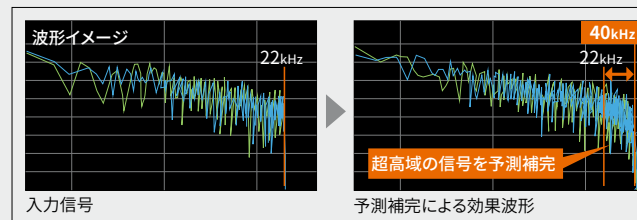

ヤマハ株式会社による音響チューニング。

『楽器の音色』を知り尽くしたヤマハ株式会社が音響チューニングを監修。生演奏に近い楽器の響きや音色までも豊かに表現します。

詳しくはこちらをCheck! >>