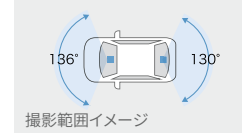

フロントカメラ録画イメージ

【基本機能】

フロント 200万画素	リヤ 200万画素	HDR/WDR機能*5
GPS/Gセンサー	夜間撮影◎ (高感度センサー)*6	常時録画/ イベント録画
駐車時録画*2	前方・後方録画	安全運転支援 機能*4

703 前後方2カメラ ドライブレコーダー

TZ-DR210 [メーカー]:コムテック

44,220円(消費税抜き40,200円) 2.6H <4127>

- ●2台のカメラで前方・後方を同時に録画。
- ●前後ともにHDR機能で夜間映像もキレイ。
- ●後方からのあおり運転対策に。
- ●車上荒らしや当て逃げ対策に。

[保証] TZ用品:3年間