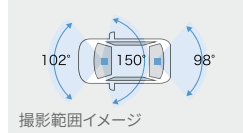

車内カメラ録画イメージ

リヤカメラ録画イメージ

【基本機能】

フロント 400万画素	リヤ/車内 各200万画素	HDR/WDR機能*3
GPS/Gセンサー	夜間撮影◎ (ナイトモード搭載)	常時録画/ イベント録画
駐車時録画*2	前後方+車内録画	安全運転支援 機能*4

702 前後方3カメラ ドライブレコーダー

TZ-DR500 [メーカー]:日本電機サービス

49,830円(消費税抜き45,300円) 3.1H <412D>