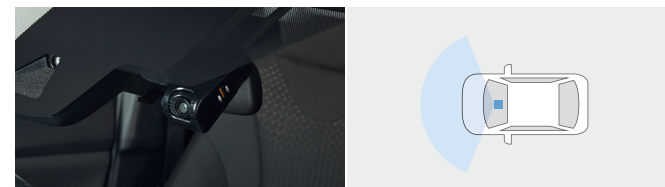

本体取り付け例

本体取り付け例

撮影範囲イメージ

■ 標準機能 ■ 機能なし

フルHD/200万画素	HDR機能	GPS/Gセンサー	ナビ連動
常時録画/イベント録画*1	駐車時録画	周辺環境録画	静止画記録

スリムなコンパクト設計のオールインワンモデル。

006 カメラ一体型ドライブレコーダー DRT-H68A

21,450円 (消費税抜き19,500円) 1.0H (UV0X)