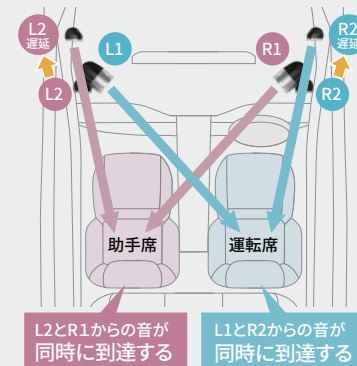

②:高性能別体アンプ

③:プレミアムドアウーファー(フロントドア用)

※写真の商品意匠は当該車両と異なる場合があります。

※ドアウーファーは、車両標準のドアスピーカーを外しての装着となります。

※ダブルツイーター装着状態にて、音響チューニングを行っております。

◆Hi-Res ロゴは、一般社団法人日本オーディオ協会の登録商標です。日本オーディオ協会のハイレゾ定義に準拠した製品にロゴを冠しています。

【保証】トヨタ純正用品:3年間6万km

左右同時定位のバランスと拡がりあるサウンド。

クルマの中には左右のスピーカーが耳に届くまでの距離が異なり、本来の音源が持つ音の位置情報を正しく再現(聴取)することが難しい環境です。ダブルツイーターは、運転席・助手席の両席で左右の音の到達タイミングを一致させることができる(2軸タイムアライメント)左右席同時定位を実現。助手席のゲストと共に、まるで目の前で演奏しているかのような、左右均等に広がるサウンドステージを体感いただけます。

左右席同時定位原理図

厚みのある迫力のボーカルサウンド。

車種専用音響チューニングによる、サウンドステージの奥行きや広がり、の再現にくわえて、音源に含まれるボーカル成分を独自の信号処理技術にて補正することで、ボーカルの厚みや声の張り出し感を増強。ボーカルが目前にいるような臨場感溢れるサウンドをお楽しみいただけます。

音源が本来持っている音場空間までも再現。

ハイレゾ以外の音楽データでは、欠落してしまった22kHz以上の超高域を予測補完し付加します。その音源に本来あった自然な音場空間までも擬似的に再現。いつもの音楽を臨場感あふれる高音質で視聴できます。