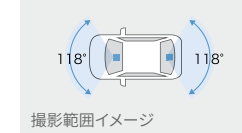

リヤカメラ録画イメージ

【基本機能】

フロント/リヤ 各200万画素	電子インナーミラー 機能	HDR機能
GPS/Gセンサー	夜間撮影◎ (ナイトクリアver2搭載)	常時録画/ イベント録画
駐車時録画*2*7	前後方録画	安全運転支援 機能*4

704 電子インナーミラー型ドライブレコーダー

(前後方カメラ) TZ-D203MW [メーカー]:セルスター工業

駐車監視無し 59,400円(消費税抜き54,000円)

3.4H <4105>

駐車監視有り 65,381円(消費税抜き59,437円)*8

3.8H <4103> + <4191>

- ●後部座席の同乗者などで後方が見えにくい場合でも映像表示で視界を確保。
- ●前方・後方の2つのカメラで同時録画。
- ●高画質カメラを採用し、夜間もクリアに映像表示・記録。

[保証] TZ用品:3年間