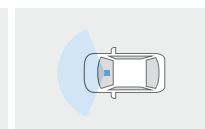

※本体は、フロントコンソールボックスに装着となります。

さらに、車内から車両側方周辺を録画できる室内HDカメラ(005)をご用意。詳しくはP.4をご覧ください。

ナビの大きな画面で
すぐに再生

撮影範囲イメージ

標準機能		販売店装着オプション
フルHD/200万画素	HDR機能	GPS/Gセンサー
ナビ連動	常時録画/ イベント録画	駐車時録画
周辺環境録画	静止画記録	

*1.TVフロントアンテナ、マイク、ステアリングスイッチ変換ケーブル、車面信号変換ハーネス、ナビ接続ハーネス、ラジアンテナコネクタ変換ケーブル、USB入力端子、ナビゲーションロックを含む価格です。(ナビゲーションロックなしでもご購入いただけます。)*2.多重アダプターを含む価格です。
*3.ご利用にはBluetooth®対応機器(スマートフォン、ケータイなど)が必要です。*4.オーディオ対応は、Bluetooth®対応機器(スマートフォン、ケータイなど)に保存された音楽データを、ワイヤレスで再生することができます。*5.録音、録画状態によっては再生できない場合があります。また、再生可能なデータ形式、規格は限られます。*6.ご利用には別途市販のケーブルが必要です。また、一部ケーブルには対応できないものがあります。*7.USBメモリーなどに記録した動画データ(MP4/WMV/AVI)、音楽データ(MP3/WMA/AACなど)の再生が可能です。■画面は全てハメ込み合成です。また、画面はイメージで実際とは異なる場合があります。■安全のため、走行中一部操作・表示できない機能があります。また、テレビ放送、DVD再生、SD動画、その他外部入力映像は、安全のため走行中は前席ディスプレイの画面が消え、音声だけになります。■ディスクやメディアの録音、録画状態によっては再生できない場合があります。また、再生可能なデータ形式、規格は限られます。■対応する携帯電話は限られます。動作確認済み機種は、販売店におたずねいただくか、(<https://g-book.com/pc/etc/faq/mobile/n/top.html>)にてご確認ください。◆Bluetooth®は、Bluetooth SIG, Inc.の商標です。