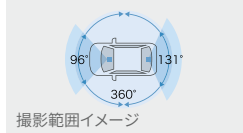

360°カメラ録画イメージ

【基本機能】

360°カメラ 360万画素	フロント/リヤ 各200万画素	HDR/WDR機能*1
GPS/Gセンサー	夜間撮影◎ (赤外線LED搭載)	常時録画/ イベント録画
駐車時録画*2	全周囲+前後方録画	2.7インチ液晶

701 360°カメラ + リヤドライブレコーダー

TZ-DR300 [メーカー]:カーメイト

70,180円(消費税抜き63,800円) 2.8H <4113>

- ●360°全周囲に加え、前後方を同時に録画。
- ●駐車時も360°+前後方を記録。

[保証] TZ用品:3年間

※Uグレードで、一部のTZ用品を装着された場合、ハードウェアアップグレードのアイテムを取り付けられない可能性があります。

*1. フロントカメラのみ。360°カメラは WDR 機能、リヤカメラは HDR 機能となります。 *2. 駐車時の長時間の録画は、車両バッテリーの寿命を短くすることがあります。駐車時の設定時間は、1 時間以下を目安としてください。また、バッテリーの定期的な点検をお願いします。 *3. フロントカメラのみ。リヤ/車内カメラは WDR 機能となります。 *4. 詳細につきましては (<https://toyota-mp.co.jp/shohin/tz/>) にてご確認ください。 *5. リヤカメラは HDR 機能のみとなります。 *6. リヤカメラのみ搭載となります。 *7. 駐車時録画は「駐車監視有り」のみ対応。 *8. 常時電源コード(追工コード: 4191、品番: 496288602041、型番: GDO-41) 5,981 円(消費税抜き 5,437 円) を含む価格です。 ■取り付け位置は車種により異なります。 ■取り付け例、録画イメージの写真は当該車両とは異なります。

※検査標章などの装着物の位置、オプション製品の取付などによってはドライブレコーダーが装着できない場合がございます。詳しくは販売店におたずねください。

■本製品使用時は必ず本カメラ専用の microSD カードを使用してください。専用品以外の microSD カード使用における動作不良等については、一切の責任を負いかねます。 ■本製品の近くに GPS 機能を持つ製品や VICS 受信機を設置しないでください。誤作動を起こす可能性があります。 ■テレビ等のアンテナ近くには設置しないでください。テレビの受信感度の低下・チャタリング・ノイズの原因となる可能性があります。 ■一部の車種および地域や周波数によっては、AM ラジオにノイズが入る可能性があります。 ■本カタログ掲載内容は 2024 年 1 月現在の情報であり、モデルチェンジ等により予告なく変更や販売終了となることがございます。予めご了承ください。 ■安全運転支援機能は、運転者の負担軽減が目的であり、全ての周辺状況、走行状態を判断することはできません。また事故を未然に防ぐ機能ではありません。 ■その他、P4 ドライブレコーダーの注意事項をご確認ください。 ■商品の詳細につきましては (<https://toyota-mp.co.jp/shohin/tz/>) にてご確認ください。

000 トヨタ純正用品 トヨタ自動車(株)の取り扱い商品 000 TZ用品 トヨタモビリティパーツ(株)の取り扱い商品

0.0H は標準取付時間です。作業時間に応じた取付費が別途必要となります。価格は取付費を含まない各事業者の希望小売価格(消費税10%込み)24年1月現在のもの>で参考価格です。価格、取付費は販売店が独自に定めておりますので、詳しくは各販売店におたずねください。

■装着用品・パーツ製造事業者:<純正用品>トヨタ自動車株式会社 <TZ>巻末をご覧ください。 ■(取付)のない商品は、全車型に適用です。※商品に関するお問い合わせ先・注意事項については巻末をご覧ください。